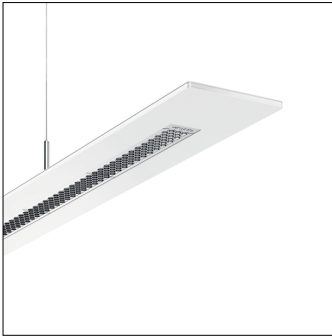

Bestell-Nr.: 5MB252DL60840 | **GTIN (EAN):** 4052899488847

Technische Detailbeschreibung: ARKTOff-Leu,LED,8800lm840,DALI,dir/ind

Kenndaten

- Produkttyp: Office-Leuchte
- Produktname: ARKTIKA®
- Bestell-Nr.: 5MB252DL60840

Lichttechnik | Bestückung | Vorschaltgerät

Komponente 1

Lichttechnik:

- Entblendung: Wabenraster aus Kunststoff, Alu bedampft, hochglänzend
- Abstrahlwinkel: breit strahlend, 95°
- Symmetrie: symmetrisch strahlend
- Lichtaustritt: direkt/indirekt strahlend
- UGR Blickrichtung längs zur Leuchte: ≤ 19

Bestückung:

- Leuchtmittel: mit LED
- Bemessungslichtstrom: 8800lm
- Lichtausbeute: 132lm/W
- Farbtemperatur: 4000K
- Farbwiedergabeindex: CRI > 80
- Lichtfarbe: 840
- SDCM (Standard Deviation of Colour Matching): MacAdam ≤ 3 SDCM (initial)
- Bemessungsleistung: 67W

Betriebsgerät:

- Vorschaltgerät: EVG-DALI
- Ansteuerung: DALI

Zertifikate, Standards

- Schutzart: IP20
- Schutzklasse: SK II (Schutzisoliert)
- Prüfzeichen, Kennzeichnung: CE, ENEC, VDE

Material, Farbe

- Gehäuse: Aluminium, pulverbeschichtet, verkehrsweiß (RAL 9016), 2längig
- Farbangabe: verkehrsweiß (RAL 9016)

Montage

- Montageart, Montageort: abgehängte Montage, an der Seilabhängung, an der Decke
- Empfohlene Abhängehöhe: 0,2..1,5m

Elektrischer Anschluss

- Anschluss: Klemme, 3+2polig, max. 2,5mm²
- Nennspannung: 220..240V, 50/60Hz, AC

Abmessung, Gewicht

- Länge: 2280mm
- Breite: 120mm
- Höhe: 8mm
- Gewicht: 3,3kg

Lebensdauer

- Bemessungslebensdauer: 50000h (L80/B50) bei UT = 25°C