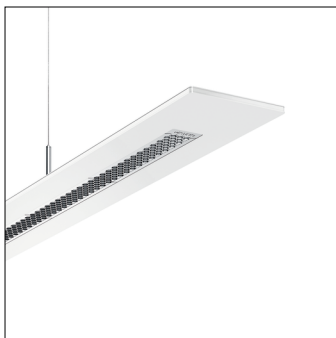

Bestell-Nr.: 5MB252DL60840 | **GTIN (EAN):** 4052899488847

Produktbeschreibung: ARKTOff-Leu,LED,8800lm840,DALI,dir/ind

ARKTIKA®, Office-Leuchte, primäre Entblendung mit Wabenraster, aus Kunststoff, Alu bedampft, hochglänzend, Lichtaustritt: direkt/indirekt strahlend, primäre Lichtcharakteristik: symmetrisch, Montageart: abgehängte Montage, LED Bemessungslichtstrom: 8.800 lm, Lichtfarbe: 840, Farbtemperatur: 4000K, Vorschaltgerät: EVG-DALI, mit Klemme, 3+2polig, max. 2,5mm², Netzanschluss: 220..240V, AC, 50/60Hz, Bemessungsleistung: 67W, Gehäuse, aus Aluminium, pulverbeschichtet, verkehrsweiß (RAL 9016), 2längig, Länge: 2.280 mm, Breite: 120 mm, Höhe: 8mm, Schutzart (gesamt): IP20, Schutzklasse (gesamt): SK II (Schutzisoliert), Prüfzeichen: CE, ENEC, VDE, Verpackungseinheit: 1 Stück

Lichttechnik | Bestückung | Vorschaltgerät

Komponente 1

Lichttechnik:

- Entblendung: Wabenraster aus Kunststoff, Alu bedampft, hochglänzend
- Abstrahlwinkel: breit strahlend, 95°
- Symmetrie: symmetrisch strahlend
- Lichtaustritt: direkt/indirekt strahlend
- UGR Blickrichtung längs zur Leuchte: ≤ 19