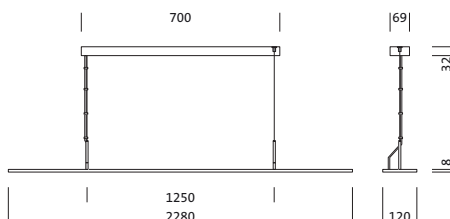

Bestückung: LED
Gew. (kg): 3,3
GTIN (EAN): 4052899488847

siteco 5MB252DL60840

Diese Leuchte enthält eingebaute LED-Lampen

A++
A+
A
B
C
D
E

} LED

Die LED-Lampen können in der Leuchte nicht ausgetauscht werden

874/2012