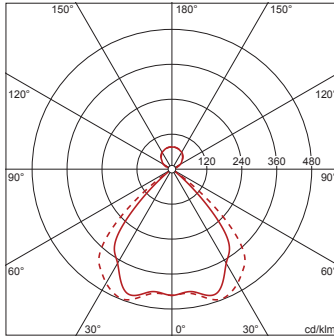

Bestell-Nr.: 5MB252DL60840 | **GTIN (EAN):** 4052899488847

Planungsdaten: ARKTOff-Leu,LED,8800lm840,DALI,dir/ind

5MB252DL60840: 1x LED
4000K / CRI ≥ 80

4052899488847

5MB252DL60840

LED 4000K / CRI ≥ 80 ϕ_{N} 8800 lm

$\phi_{\downarrow}$ 79% $\phi_{\uparrow}$ 21%

Leuchtdichten (cd/m²)

	C 0/180	C 90/270
L₈₀	217	325
L₇₀	292	296
L₆₅	363	339

UGR 18,5 19

X 4H Y 8H ρ 70/50/20 S 0,25H

Anzahl Leuchten im Raum

Reflexionsgrad 70/50/20

Em(lx)	100		200		500	
	2,5	3,0	2,5	3,0	2,5	3,0
Lh(m)	2,5	3,0	2,5	3,0	2,5	3,0
20 m²	0,3	0,3	0,6	0,7	1,5	1,7
30 m²	0,5	0,5	1,0	1,1	2,5	2,7
40 m²	0,6	0,7	1,3	1,4	3,1	3,5
50 m²	0,8	0,8	1,5	1,7	3,8	4,2
75 m²	1,2	1,2	2,3	2,4	5,8	6,1
100 m²	1,5	1,6	2,9	3,1	7,4	7,8
500 m²	7,0	7,2	14	14	35	36

Wartungsfaktor 0,8

Rh = Lh + 0,5 m