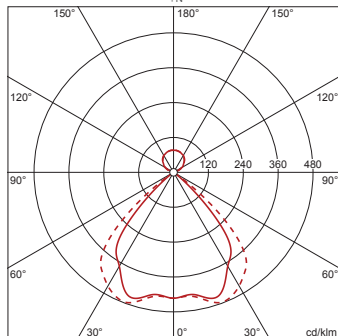

ARKTIKA®, Office-Leuchte, primäre Entblendung mit Wabenraster, aus Kunststoff, Alu bedampft, hochglänzend, Lichtaustritt: direkt/indirekt strahlend, primäre Lichtcharakteristik: symmetrisch, Montageart: abgehängte Montage, LED Bemessungslichtstrom: 8.800 lm, Lichtfarbe: 840, Farbtemperatur: 4000K, Vorschaltgerät: EVG-DALI, mit Klemme, 3+2polig, max. 2,5mm², Netzanschluss: 220..240V, AC, 50/60Hz, Bemessungsleistung: 67W, Gehäuse, aus Aluminium, pulverbeschichtet, verkehrsweiß (RAL 9016), 2längig, Länge: 2.280 mm, Breite: 120 mm, Höhe: 8mm, Schutzart (gesamt): IP20, Schutzklasse (gesamt): SK II (Schutzisoliert), Prüfzeichen: CE, ENEC, VDE, Verpackungseinheit: 1 Stück

4052899488847
5MB252DL60840

LED 4000K / CRI ≥ 80   ϕ_N 8800 lm