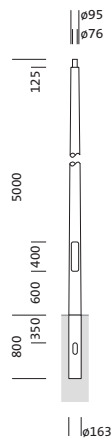

**Bestell-Nr.:** 5NY318750KM08 | **GTIN (EAN):** 4039806429919

**Produktbeschreibung:** Mast,kon.rd,St37-2,pulv,DB702S,5m,Ø76

Mast, konisch rund, aus St 37-2, pulverbeschichtet, Siteco® eisenglimmer (DB 702S), Höhe: 5,0m, Zopfmaß: 76mm (Aufsatz), Erdstück: h= 800mm / Ø= 163mm, Norm: DIN EN 40

Gew. (kg): 65,0  
GTIN (EAN): 4039806429919

**Bestell-Nr.:** 5NY318750KM08 | **GTIN (EAN):** 4039806429919

**Technische Detailbeschreibung:** Mast,kon.rd,St37-2,pulv,DB702S,5m,Ø76

#### **Kenndaten**

- Produkttyp: Mast
- Produktname: Mast
- Bestell-Nr.: 5NY318750KM08

#### **Abmessung, Gewicht**

- Höhe: 5,0m
- Gewicht: 65,0kg
- Mastzopf: Zopfmaß: 76mm
- Erdstück: h= 800mm / Ø= 163mm

**Bestell-Nr.:** 5NY318750KM08 | **GTIN (EAN):** 4039806429919

**Maße:** Mast,kon.rd,St37-2,pulv,DB702S,5m,Ø76