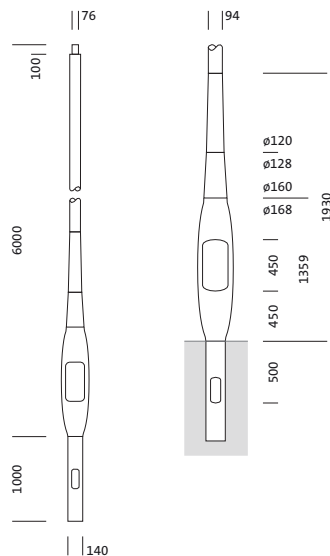

Bestell-Nr.: 5NY513726008 | **GTIN (EAN):** 4058352175002

Produktbeschreibung: Mast,NEV2,kon.rd,Alu,lack,DB702S,6m,Ø76

Mast, konisch rund, aus Aluminium, lackiert, Siteco® eisenglimmer (DB 702S), Höhe: 6,0m, Zopfmaß: 76mm (Aufsatz), Erdstück: h= 1000mm / Ø= 140mm, Norm: DIN EN 40, Verpackungseinheit: 1 Stück

Gew. (kg): 28,3
GTIN (EAN): 4058352175002

Bei der Ausführungsplanung zur Elektroinstallation ist zwingend die Montageanleitung zu beachten (zu finden unter www.siteco.de)
Stand 14.03.2021 - Änderungen und Irrtümer vorbehalten - Vergewissern Sie sich, dass Sie immer den neuesten Stand verwenden -

Bestell-Nr.: 5NY513726008 | **GTIN (EAN):** 4058352175002

Technische Detailbeschreibung: Mast,NEV2,kon.rd,Alu,lack,DB702S,6m,Ø76

Kenndaten

- Produkttyp: Mast
- Produktname: Mast
- Bestell-Nr.: 5NY513726008

- Höhe: 6,0m
- Gewicht: 28,3kg
- Mastzopf: Zopfmaß: 76mm
- Erdstück: h= 1000mm / Ø= 140mm

Bestell-Nr.: 5NY513726008 | **GTIN (EAN):** 4058352175002

Maße: Mast,NEV2,kon.rd,Alu,lack,DB702S,6m,Ø76