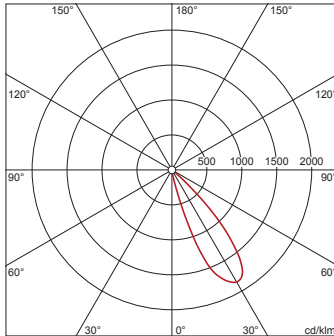

- Leuchtmittel: mit LED
- Bemessungslichtstrom: 5360lm
- Lichtausbeute: 119lm/W
- Farbtemperatur: 4000K
- Farbwiedergabeindex: CRI > 80
- Lichtfarbe: 840
- SDCM (Standard Deviation of Colour Matching): MacAdam ≤ 3 SDCM (initial)
- Bemessungsleistung: 45W

Maße: LicSWLE,LED,5360lm840,DALI,Es

Bestell-Nr.: 51TH1SDD46XA | **GTIN (EAN):** 4058352329504

Planungsdaten: LicSWLE,LED,5360lm840,DALI,Es

51TH1SDD46XA: 1x LED

4058352329504

51TH1SDD46XA

LED 4000 K | CRI ≥ 80 ϕ_{N} 5360 lm

ϕ_{L} 100% ϕ_{T} 0%

Leuchtdichten (cd/m²)

	C 0/180	C 90/270
L ₈₀	234	552
L ₇₀	1209	824
L ₆₅	1498	997

UGR 34,5 29,9

X 4H Y 8H ρ 70/50/20 S 0,25H