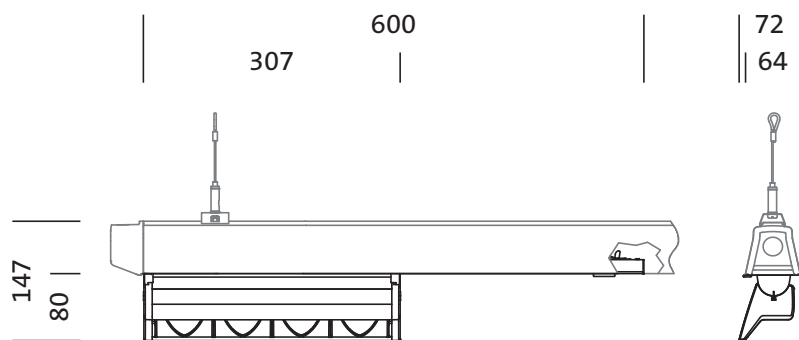

Bestell-Nr.: 51TH1SDD46XA | **GTIN (EAN):** 4058352329504

Maße: LicSWLE,LED,5360lm840,DALI,Es