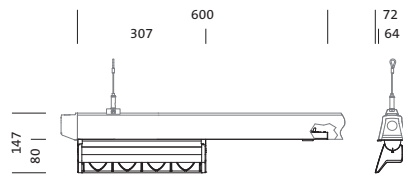

IP 20  

Bestückung: LED
Gew. (kg): 1,5
GTIN (EAN): 4058352329504

siteco 51TH1SDD46XA

Diese Leuchte enthält eingebaute LED-Lampen

LED

Die LED-Lampen können in der Leuchte nicht ausgetauscht werden

874/2012 

Bestell-Nr.: 51TH1SDD46XA | **GTIN (EAN):** 4058352329504

Technische Detailbeschreibung: LicSWLE,LED,5360lm840,DALI,Es

Kenndaten

- Produkttyp: Leuchteneinsatz
- Produktname: Licross® Shelfwasher
- Bestell-Nr.: 51TH1SDD46XA

Abmessung, Gewicht

- Länge: 600mm
- Breite: 72mm
- Gewicht: 1,5kg