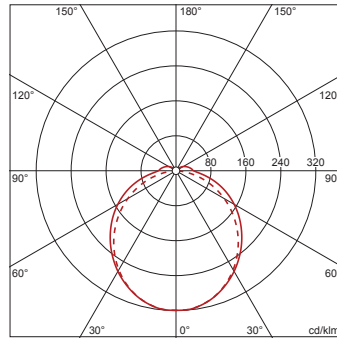

**51FP20TP960X: 1x LED;
Werkseinstellung**

4058352392416
51FP20TP960X
LED 2700 K ... 6500 K | CRI ≥ 80
φ_N 5420 lm

φ_↓ 94% φ_↑ 6%

Leuchtdichten (cd/m²)

	C 0/180	C 90/270
L₈₀	6613	6391
L₇₀	7714	8642
L₆₅	8131	9264

UGR 24,9 23,8

X 4H Y 8H ρ 70/50/20 S 0,25H