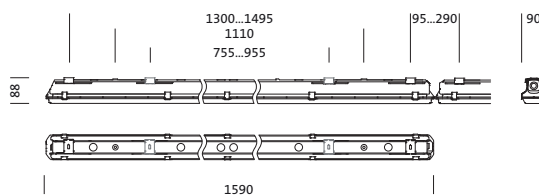

IP 66 IK 08 CE

Bestückung: LED
Gew. (kg): 2,6
GTIN (EAN): 4058352392416

siteco 51FP20TP960X

Diese Leuchte enthält eingebaute LED-Lampen

A++ } LED
A+ }
A }
~~**B**~~
~~**C**~~
~~**D**~~
~~**E**~~
~~**F**~~

Die LED-Lampen können in der Leuchte nicht ausgetauscht werden

874/2012