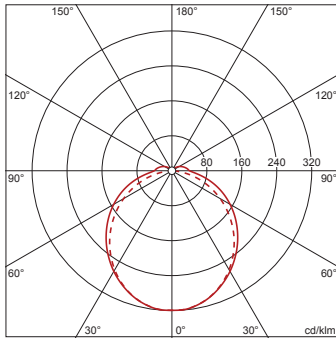

Bestell-Nr.: 51FP20TP960X | **GTIN (EAN):** 4058352392416

Planungsdaten: Mon12,br,5410lm8tw,D-DT8DALI2,PC

**51FP20TP960X: 1x LED;
individuelle Einstellung**

4058352392416
51FP20TP960X
LED 2700 K ... 6500 K | CRI ≥ 80
φ_N 5420 lm

φ_↓ 94% φ_↑ 6%

Leuchtdichten (cd/m²)

	C 0/180	C 90/270
L₈₀	6613	6391
L₇₀	7714	8642
L₆₅	8131	9264

UGR 24,9 23,8

X 4H Y 8H ρ 70/50/20 S 0,25H