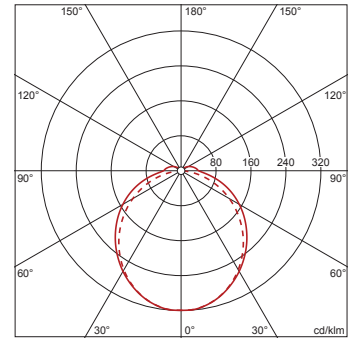

**51FP20TP960X: 1x LED;
individuelle Einstellung**

4058352392416
51FP20TP960X
LED 2700 K ... 6500 K | CRI ≥ 80
φ_N 5420 lm

φ_↓ 94% φ_↑ 6%

Leuchtdichten (cd/m²)

	C 0/180	C 90/270
L₈₀	6613	6391
L₇₀	7714	8642
L₆₅	8131	9264

UGR 24,9 23,8

X 4H Y 8H ρ 70/50/20 S 0,25H