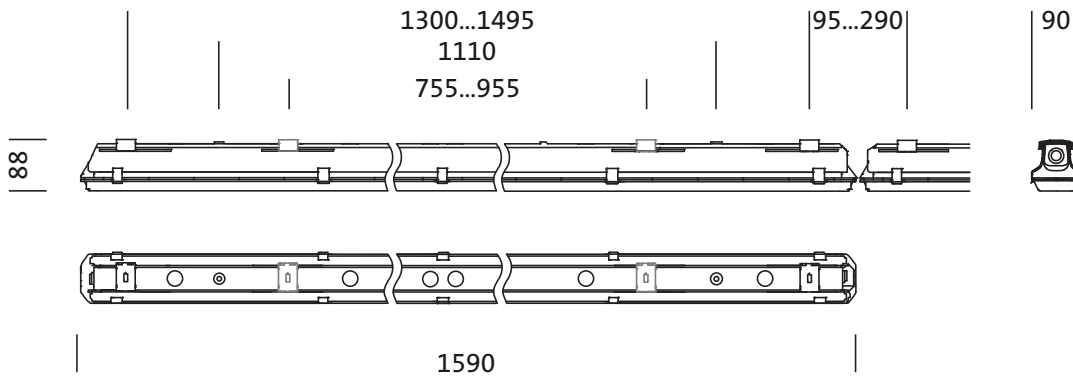

Bestell-Nr.: 51FP20TP960X | **GTIN (EAN):** 4058352392416

Maße: Mon12,br,5410lm8tw,D-DT8DALI2,PC