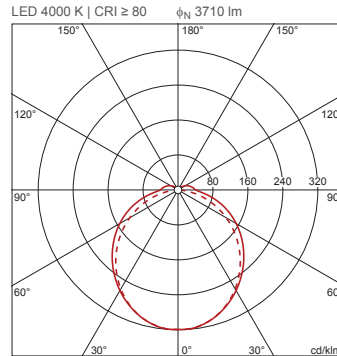

$\phi_{\downarrow}$ 94% $\phi_{\uparrow}$ 6%

Leuchtdichten (cd/m²)

	C 0/180	C 90/270
L₈₀	4526	4375
L₇₀	5280	5915
L₆₅	5565	6341

UGR 23,6 22,4
X 4H Y 8H ρ 70/50/20 S 0,25H