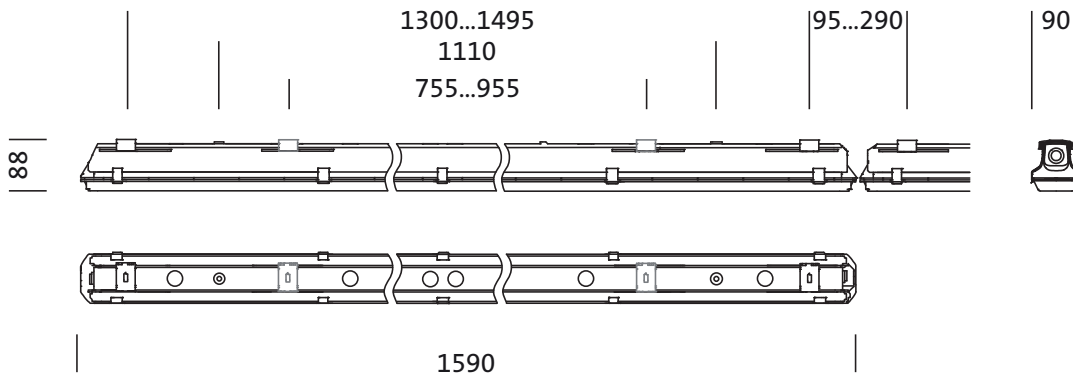

Bestell-Nr.: 51FB207P437A3G | **GTIN (EAN):** 4058352391549

Maße: Mon22em,br,3710Im840,0/1NL3h,PC