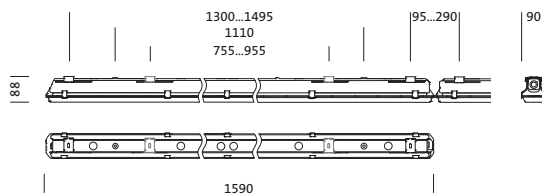

Bei der Ausführungsplanung zur Elektroinstallation ist zwingend die Montageanleitung zu beachten (zu finden unter www.siteco.de)
Stand 14.03.2021 - Änderungen und Irrtümer vorbehalten - Vergewissern Sie sich, dass Sie immer den neuesten Stand verwenden -