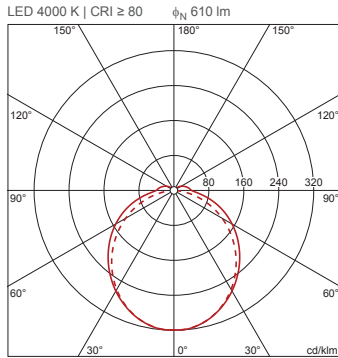

Bestell-Nr.: 51FB207P437A3G | **GTIN (EAN):** 4058352391549

Planungsdaten: Mon22em,br,3710lm840,0/1NL3h,PC

51FB207P437A3G: 1x LED;
Notlichtbetrieb min.
Lichtstrom: 3 h

4058352391549
51FB207P437A3G

$\phi_{\downarrow}$ 94% $\phi_{\uparrow}$ 6%

Leuchtdichten (cd/m²)

	C 0/180	C 90/270
L₈₀	744	719
L₇₀	868	973
L₆₅	915	1043

UGR 17,3 16,2
X 4H Y 8H ρ 70/50/20 S 0,25H

51FB207P437A3G: 1x LED

4058352391549
51FB207P437A3G