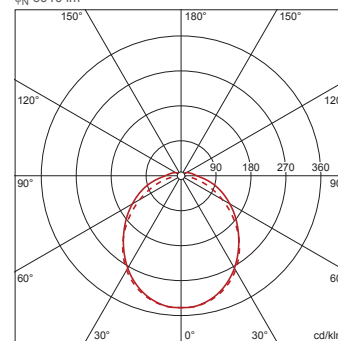

**51FP10TP960X: 1x LED;
individuelle Einstellung**

4058352376430
51FP10TP960X
LED 2700 K ... 6500 K | CRI ≥ 80
φ_N 6010 lm

φ_↓ 94% φ_↑ 6%

Leuchtdichten (cd/m²)

	C 0/180	C 90/270
L ₈₀	7236	6368
L ₇₀	8099	8746
L ₆₅	8467	9600

UGR 25 23,6
X 4H Y 8H ρ 70/50/20 S 0,25H

**51FP10TP960X: 1x LED;
individuelle Einstellung**

4058352376430
51FP10TP960X
LED 2700 K ... 6500 K | CRI ≥ 80
φ_N 6010 lm

φ_↓ 94% φ_↑ 6%

Leuchtdichten (cd/m²)

	C 0/180	C 90/270
L ₈₀	7236	6368
L ₇₀	8099	8746
L ₆₅	8467	9600

UGR 25 23,6
X 4H Y 8H ρ 70/50/20 S 0,25H

**51FP10TP960X: 1x LED;
Werkseinstellung**

4058352376430
51FP10TP960X
LED 2700 K ... 6500 K | CRI ≥ 80
φ_N 6010 lm

φ_↓ 94% φ_↑ 6%

Leuchtdichten (cd/m²)

	C 0/180	C 90/270
L ₈₀	7236	6368
L ₇₀	8099	8746
L ₆₅	8467	9600