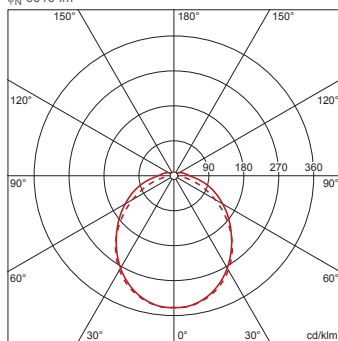

Bestell-Nr.: 51FP10TP960X | **GTIN (EAN):** 4058352376430

Planungsdaten: Mon12,br,5980lm8tw,D-DT8DALI2,PMMA

**51FP10TP960X: 1x LED;
individuelle Einstellung**

4058352376430
51FP10TP960X
LED 2700 K ... 6500 K | CRI ≥ 80
φ_N 6010 lm

φ_↓ 94% φ_↑ 6%

Leuchtdichten (cd/m²)

	C 0/180	C 90/270
L₈₀	7236	6368
L₇₀	8099	8746
L₆₅	8467	9600

UGR 25 23,6
X 4H Y 8H ρ 70/50/20 S 0,25H