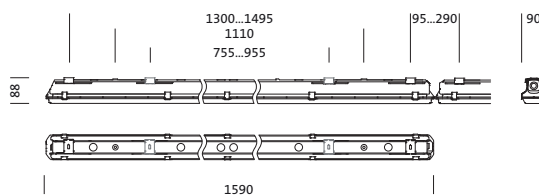

Bestückung: LED
Gew. (kg): 2,6
GTIN (EAN): 4058352376430

siteco 51FP10TP960X

Diese Leuchte enthält
eingebaute LED-
Lampen

A++ } LED
A+ }
A }
~~**B**~~
~~**C**~~
~~**D**~~
~~**E**~~
~~**F**~~

Die LED-Lampen können in
der Leuchte nicht
ausgetauscht werden

874/2012