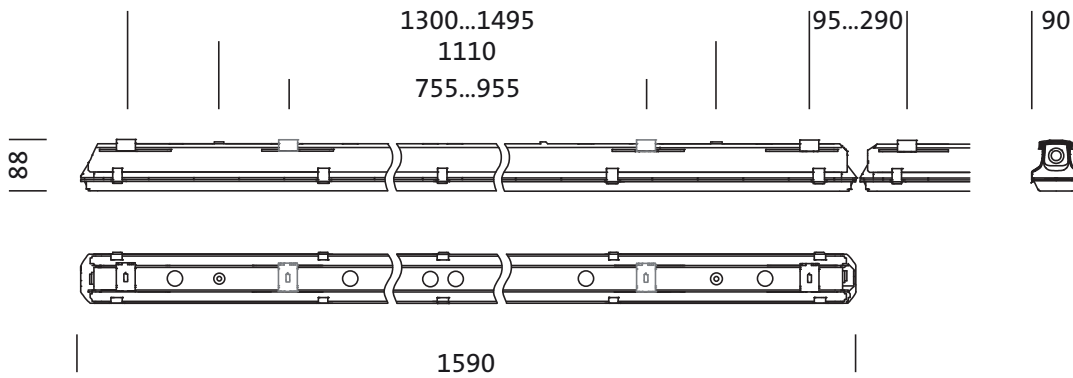

Bestell-Nr.: 51FP10TP960X | **GTIN (EAN):** 4058352376430

Maße: Mon12,br,5980lm8tw,D-DT8DALI2,PMMA