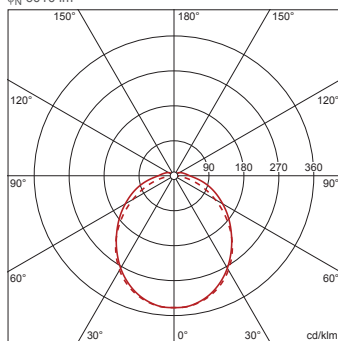

**51FP10TP960X: 1x LED;
individuelle Einstellung**

4058352376430
51FP10TP960X
LED 2700 K ... 6500 K | CRI ≥ 80
φ_N 6010 lm

φ_↓ 94% φ_↑ 6%

Leuchtdichten (cd/m²)

	C 0/180	C 90/270
L₈₀	7236	6368
L₇₀	8099	8746
L₆₅	8467	9600

UGR 25 23,6
X 4H Y 8H ρ 70/50/20 S 0,25H