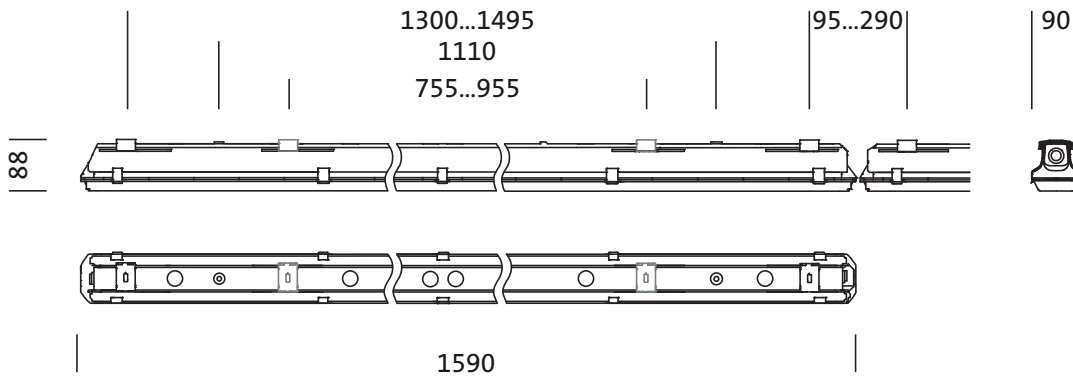

Bestell-Nr.: 51FB20DP467A3H | **GTIN (EAN):** 4058352392881

Maße: Mon22em,br,5500Im840,DALI2NL3h,PC