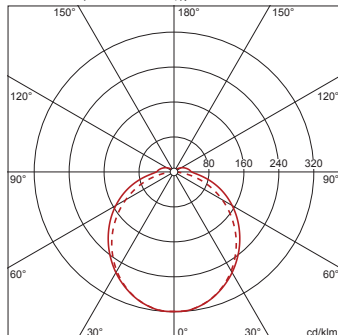

Leuchtdichten (cd/m²)

	C 0/180	C 90/270
L ₈₀	744	719
L ₇₀	868	973
L ₆₅	915	1043

UGR 17,3 16,2

X 4H Y 8H ρ 70/50/20 S 0,25H

51FB20DP467A3H: 1x LED

4058352392881

51FB20DP467A3H

LED 4000 K | CRI ≥ 80 ϕ_N 5500 lm

ϕ_d 94% ϕ_r 6%

Leuchtdichten (cd/m²)

	C 0/180	C 90/270
L ₈₀	6710	6486
L ₇₀	7828	8770
L ₆₅	8251	9401

UGR 25 23,8

X 4H Y 8H ρ 70/50/20 S 0,25H