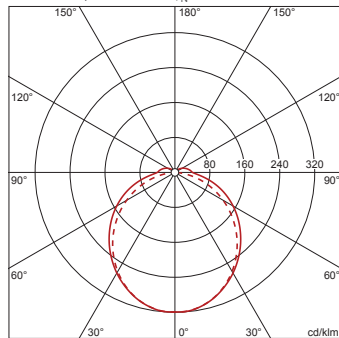

Bestell-Nr.: 51FB20DP467A3H | **GTIN (EAN):** 4058352392881

Planungsdaten: Mon22em,br,5500lm840,DALI2NL3h,PC

51FB20DP467A3H: 1x LED;

Notlichtbetrieb min.

Lichtstrom: 3 h

4058352392881

51FB20DP467A3H

LED 4000 K | CRI ≥ 80

ϕ_N 610 lm

ϕ_d 94% ϕ_r 6%

Leuchtdichten (cd/m²)

	C 0/180	C 90/270
L₈₀	744	719
L₇₀	868	973
L₆₅	915	1043

UGR 17,3 16,2

X 4H Y 8H ρ 70/50/20 S 0,25H

51FB20DP467A3H: 1x LED

4058352392881

51FB20DP467A3H

LED 4000 K | CRI ≥ 80 ϕ_N 5500 lm