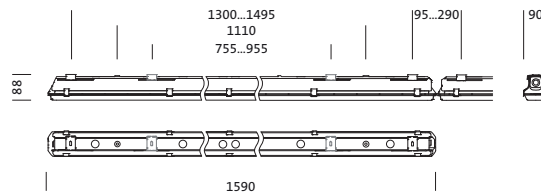

Bei der Ausführungsplanung zur Elektroinstallation ist zwingend die Montageanleitung zu beachten (zu finden unter www.siteco.de)
Stand 14.03.2021 - Änderungen und Irrtümer vorbehalten - Vergewissern Sie sich, dass Sie immer den neuesten Stand verwenden -