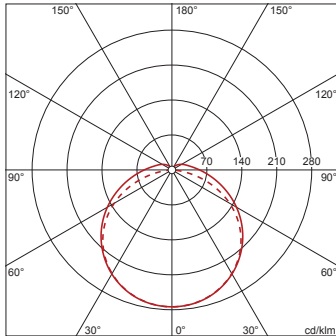

Bestell-Nr.: 51FA207P460B | **GTIN (EAN):** 4058352419540

Planungsdaten: Mons31,diff,6700lm840,0/1,3x2.5²,1x1.5²

51FA207P460B: 1x LED

4058352419540

51FA207P460B

LED 4000 K | CRI ≥ 80 ϕ_{N} 6700 lm

$\phi_{\downarrow}$ 91% $\phi_{\uparrow}$ 9%

Leuchtdichten (cd/m²)

	C 0/180	C 90/270
L₈₀	11500	12579
L₇₀	12435	17653
L₆₅	13060	18823

UGR 27   26.2

X 4H Y 8H ρ 70/50/20 S 0,25H