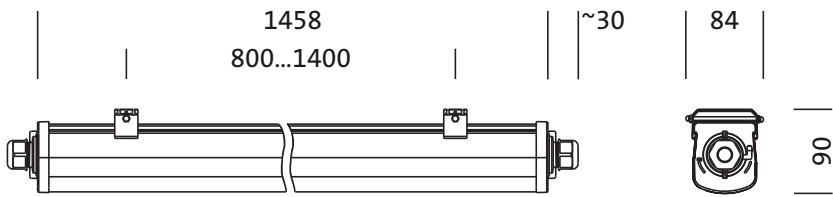

Bestell-Nr.: 51FA207P460B | **GTIN (EAN):** 4058352419540

Maße: Mons31,diff,6700lm840,0/1,3x2.5²,1x1.5²