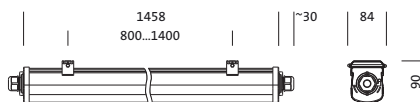

Bestell-Nr.: 51FA207P460B | **GTIN (EAN):** 4058352419540

Produktbeschreibung: Monsun®31,diff,6700lm840,0/1,3x2.5²,1x1.5²

Monsun® 31, Feuchtraumleuchte, primäre lichttechn. Abdeckung: Diffusor, aus PC, satiniert, Lichtaustritt: direkt strahlend, primäre Lichtcharakteristik: symmetrisch, Montageart: Anbau, LED Bemessungslichtstrom: 6.700 lm, Lichtfarbe: 840, Farbtemperatur: 4000K, Vorschaltgerät: EVG, mit Klemme, 3+1polig, max. 2,5mm², Durchverdrahtung: 3x 2,5mm² + 1x 1,5mm², Netzanschluss: 220..240V, AC, 50/60Hz, Bemessungsleistung: 50W, Gehäuse, Leuchtengehäuse, aus PC, lichtgrau (RAL 7035), Länge: 1.458 mm, Breite: 68 mm, Höhe: 76mm, Schutzart (gesamt): IP66, Schutzklasse (gesamt): SK II (Schutzisoliert), Prüfzeichen: CE, Schutzzeichen: D, Schlagfestigkeit: IK08, zul. Umgebungstemperatur für Innenräume: -20..+40°C, entspricht den Anforderungen von IFS (International Featured Standards) für Sicherheit und Qualität in der Lebensmittelindustrie, Verpackungseinheit: 1 Stück

IP 66 IK 08

Bestückung: LED
Gew. (kg): 1,5
GTIN (EAN): 4058352419540