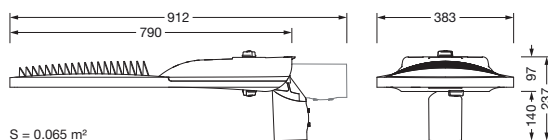

Bestell-Nr.: 5XF5E42T08SA | **GTIN (EAN):** 4058352499627

Produktbeschreibung: SL31mg,ST1.0a,42000lm740,D4i,Slun/ob

Streetlight SL 31, Mastleuchte, primäre Lichtlenkung mit Linse, aus PMMA, primäre lichttechn. Abdeckung: Abdeckung, aus Einscheiben-Sicherheitsglas, klar, Lichtverteilung: ST1.0a, Lichtaustritt: direkt strahlend, primäre Lichtcharakteristik: asymmetrisch, Montageart: Aufsatz, Ansatz, LED High Power LED, Bemessungslichtstrom: 42.000 lm, Lichtfarbe: 740, Farbtemperatur: 4000K, Vorschaltgerät: EVG Smart Interface, Steuerung: flexible Lichtstromparametrierung, zeitabhängige Lichtstromsteuerung, Konstantlichtstrom-Steuerung, Überhitzungsschutz, Netzanschluss: 220..240V, AC, 50/60Hz, Bemessungsleistung: 275W, Leuchtgehäuse, aus Aluminium-Druckguss, pulverbeschichtet, Siteco® eisenglimmer (DB 702S), Länge: 790 mm, Breite: 383 mm, Höhe: 97mm, Schutzart (gesamt): IP66, Schutzklasse (gesamt): SK II (Schutzisoliert), Prüfzeichen: CE, ENEC, ENEC+, Schlagfestigkeit: IK08, zul. Umgebungstemperatur für Außenanwendungen: -40..+50°C, normgerechte Platz- und Straßenbeleuchtung, Verpackungseinheit: 1 Stück

IP 66 IK 08 □ CE

Bestückung: LED
Gew. (kg): 12,5
GTIN (EAN): 4058352499627