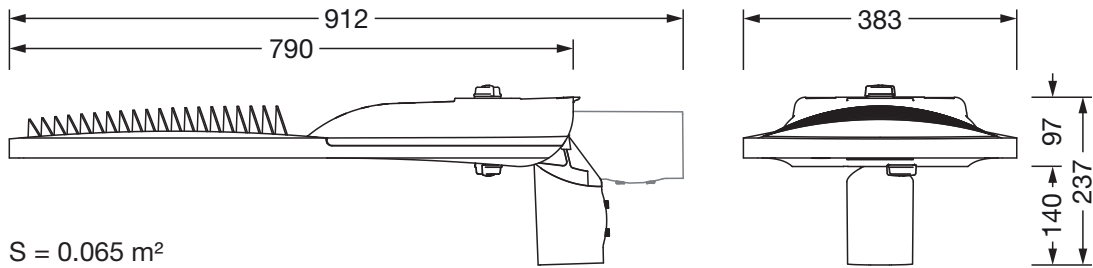

Montage

- Montageart, Montageort: Ansatz, Aufsatz, auf dem Mast

Elektrischer Anschluss

- Nennspannung: 220..240V, 50/60Hz, AC
- Stoßspannungsfestigkeit: 10kV 1,2/50µs

Abmessung, Gewicht

- Länge: 790mm
- Breite: 383mm
- Höhe: 97mm
- Gewicht: 12,5kg

Lichtemission

- Lichtemission: 0% bei 0° Neigung

Lebensdauer

- Bemessungslebensdauer: 100000h (L90) bei UT = 25°C

Bestell-Nr.: 5XF5E42T08SA | **GTIN (EAN):** 4058352499627

Maße: SL31mg,ST1.0a,42000lm740,D4i,Slun/ob