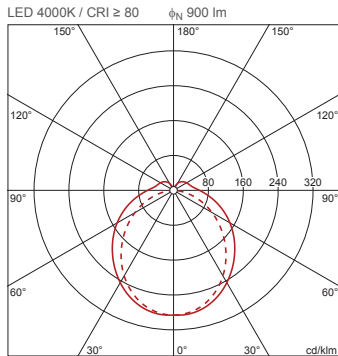

Bestell-Nr.: 0LS5297L10840S | **GTIN (EAN):** 4052899933941

Produktbeschreibung: BRIKsIFRL,LED,900lm840,EVG,PC,An

POWERBRIK® Slim, Feuchtraumleuchte, primäre lichttechn. Abdeckung: Abdeckwanne, aus PC, primäre Lichtcharakteristik: symmetrisch, Montageart: Anbau, LED Bemessungslichtstrom: 900 lm, Lichtfarbe: 840, Farbtemperatur: 4000K, Vorschaltgerät: EVG, mit Klemme, 2polig, max. 1,5mm², Netzanschluss: 230V, AC/DC, 0/50..60Hz, Bemessungsleistung: 9,5W, Gehäuse, aus PC, verkehrsweiß (RAL 9016), Länge: 350 mm, Breite: 35 mm, Höhe: 42mm, Schutzart (gesamt): IP65, Schutzklasse (gesamt): SK II (Schutzisoliert), Prüfzeichen: CE, Schutzzeichen: F, Schlagfestigkeit: IK05, zul. Umgebungstemperatur für Innenräume: -20..+40°C, Verpackungseinheit: 1 Stück

4052899933941
0LS5297L10840S

Bestückung: LED
Gew. (kg): 0,4
GTIN (EAN): 4052899933941

siteco 0LS5297L10840S

Diese Leuchte enthält eingebaute LED-Lampen

A++

A+

A

B