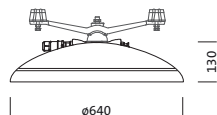

Bestell-Nr.: 5XA2492G1B08A5 | **GTIN (EAN):** 4058352061695

Produktbeschreibung: DL50md,Seil,ST0.5s,LED7340lm830,Plus

DL® 50 midi, Seilleuchte, primäre Lichtlenkung mit 3-Zonen Facetten-Reflektor, aus Kunststoff, Silber beschichtet, hochglänzend, primäre lichttechn. Abdeckung: Abdeckung, aus Einscheiben-Sicherheitsglas, klar, teilweise Bedruckung im Siebdruckverfahren, Lichtverteilung: ST0.5s, Lichtaustritt: direkt strahlend, primäre Lichtcharakteristik: symmetrisch, Montageart: abgehängte Montage, LED High Power LED, Bemessungslichtstrom: 7.340 lm, Lichtfarbe: 830, Farbtemperatur: 3000K, Vorschaltgerät: EVG Plus, Steuerung: flexible Lichtstromparametrierung, zeitabhängige Lichtstromsteuerung, digitale Kommunikationschnittstelle, Leistungsreduzierung, Überhitzungsschutz, optimierte Konstantlichtstromsteuerung (CLO 2.0), elektronische Leistungsreduzierung, Netzanschluss: 220..240V, AC, 50/60Hz, Beginn der Lebensdauer: 63 W, Ende der Lebensdauer: 65 W, Reduzierung: 30 W, Leuchtgehäuse, aus Aluminium-Druckguss, pulverbeschichtet, Siteco® eisenglimmer (DB 702S), Durchmesser: 640 mm, Höhe: 130mm, Schutzart (gesamt): IP66, Schutzklasse (gesamt): SK II (Schutzisoliert), Prüfzeichen: CE, ENEC, VDE, Schlagfestigkeit: IK08, zul. Umgebungstemperatur für Innenräume: -25..+25°C, normgerechte Platz- und Straßenbeleuchtung, Verpackungseinheit: 1 Stück

Bestückung: LED
 Gew. (kg): 13,3
 GTIN (EAN): 4058352061695

$A_w = 0,07 \text{ m}^2$