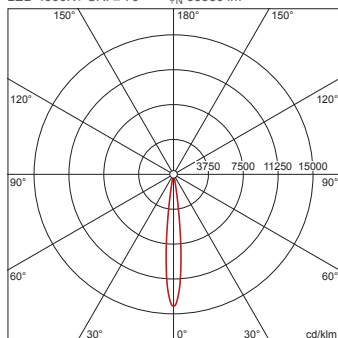

Floodlight 20 midi LED, Fluter, primäre Lichtlenkung mit Linse, aus Kunststoff, primäre lichttechn. Abdeckung: Schutzscheibe, aus Einscheiben-Sicherheitsglas, klar, Lichtverteilung: RS05, Lichtaustritt: direkt strahlend, primäre Lichtcharakteristik: rotations-symmetrisch, Montageart: Anbau, LED High Power LED, Bemessungslichtstrom: 38.380 lm, Lichtfarbe: 740, Farbtemperatur: 4000K, Vorschaltgerät: EVG Plus, Steuerung: Überhitzungsschutz, Leistungsreduzierung, digitale Kommunikationsschnittstelle, zeitabhängige Lichtstromsteuerung, flexible Lichtstromparametrierung, elektronische Leistungsreduzierung, mit Klemme, 10polig, max. 2,5mm², Netzanschluss: 220..240V, AC, 50/60Hz, Bemessungsleistung: 306W, LED-Einheit, aus Aluminium-Druckguss, pulverbeschichtet, Siteco® eisenglimmer (DB 702S), Länge: 731 mm, Breite: 450 mm, Höhe: 76mm, Gehäuserahmen, aus Aluminium-Druckguss, pulverbeschichtet, Siteco® eisenglimmer (DB 702S), Wandbefestigung, DALISchutzart (gesamt): IP66, Schutzklasse (gesamt): SK II (Schutzisoliert), Prüfzeichen: CE, ENEC, VDE, Schutzzeichen: D, zul. Umgebungstemperatur für Innenräume: -40..+40°C, zul. Umgebungstemperatur für Außenanwendungen: -40..+50°C, Norm: DIN EN 12944, Verpackungseinheit: 1 Stück

4058352223710
5XA7682G2H2AC
LED 4000K / CRI ≥ 70