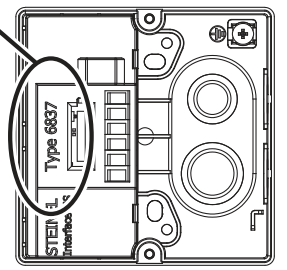

Licross®

Beiblatt Sensor Heads & Interfaces  
supplement sensor heads & interfaces

Siteco Licross Sensor Head		+ Siteco Licross ext. Interface		= Steinel Sensor	
name	order code	type	name	order code	type
PR1-M	59US1HXMPR1A	6847	MS	59US1FAMA	6837
PR1-M	59US1HXMPR1A	6847	MD	59US1FCMA	6832
PR1-S	59US1HXSPR1A	7526	S	59US1FCSA	6969
PR2-M	59US1HXMPR2A	6849	MS	59US1FAMA	6837
PR2-M	59US1HXMPR2A	6849	MD	59US1FCMA	6832
PR2-S	59US1HXSPR2A	6751	S	59US1FCSA	6969
PC1-M	59US1HXMPC1A	6839	MS	59US1FAMA	6837
PC1-M	59US1HXMPC1A	6839	MD	59US1FCMA	6832
PC1-S	59US1HXSPC1A	7525	S	59US1FCSA	6969
PC5-M	59US1HXMPC5A	6840	MS	59US1FAMA	6837
PC5-M	59US1HXMPC5A	6840	MD	59US1FCMA	6832
PC5-S	59US1HXSPC5A	6750	S	59US1FCSA	6969
D2	59TS1HXSD2A	6752	S	59US1FCSA	6969
					Light Sensor Dual