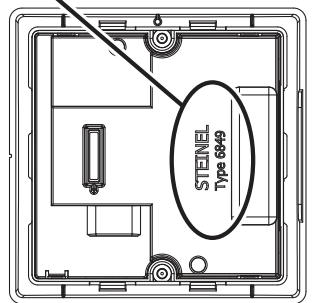

Licross®

Beiblatt Sensor Heads & Interfaces  
supplement sensor heads & interfaces

Siteco Licross Sensor Head		+ Siteco Licross ext. Interface		= Steinel Sensor	
name	order code	type	name	order code	type
PR1-M	59US1HXMPR1A	6847	MS	59US1FAMA	6837
PR1-M	59US1HXMPR1A	6847	MD	59US1FCMA	6832
PR1-S	59US1HXSPR1A	7526	S	59US1FCSA	6969
PR2-M	59US1HXMPR2A	6849	MS	59US1FAMA	6837
PR2-M	59US1HXMPR2A	6849	MD	59US1FCMA	6832
PR2-S	59US1HXSPR2A	6751	S	59US1FCSA	6969
PC1-M	59US1HXMPC1A	6839	MS	59US1FAMA	6837
PC1-M	59US1HXMPC1A	6839	MD	59US1FCMA	6832
PC1-S	59US1HXSPC1A	7525	S	59US1FCSA	6969
PC5-M	59US1HXMPC5A	6840	MS	59US1FAMA	6837
PC5-M	59US1HXMPC5A	6840	MD	59US1FCMA	6832
PC5-S	59US1HXSPC5A	6750	S	59US1FCSA	6969
D2	59TS1HXSD2A	6752	S	59US1FCSA	6969
					Light Sensor Dual