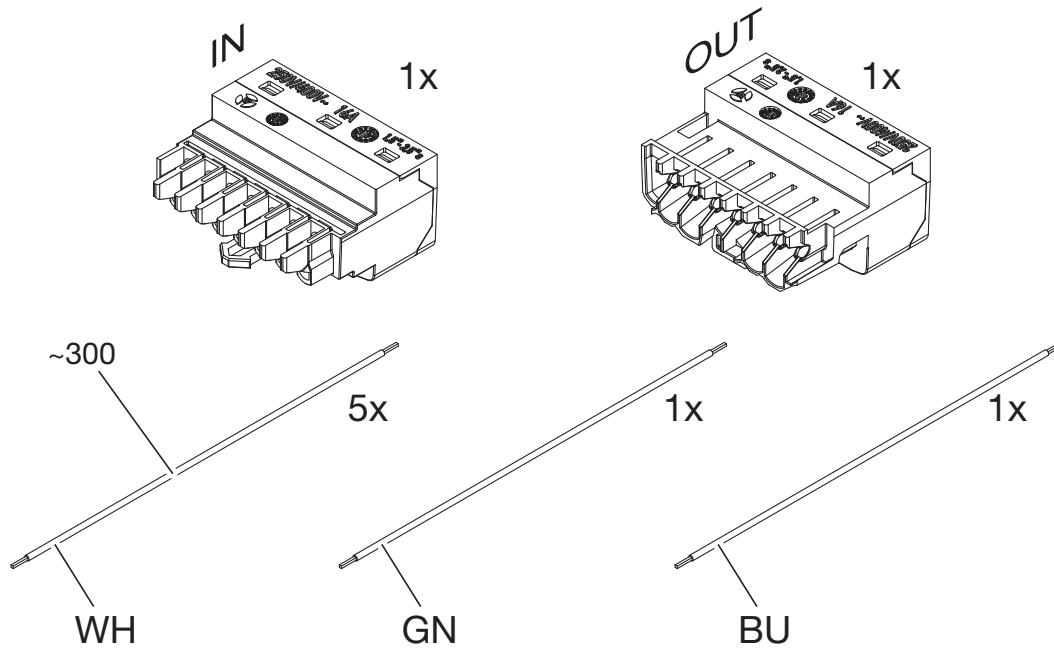

Licross®

Leitungssatz X-L-T- Verbinder
cable set X-L-T- connector

59TL3LX7
59TL3LXE

siteco

59TL3LX7

[mm]

59TL3LXE

1 Umgebungstemperatur während der Installation: +5°C...+40°C
 Ambient temperature during installation: