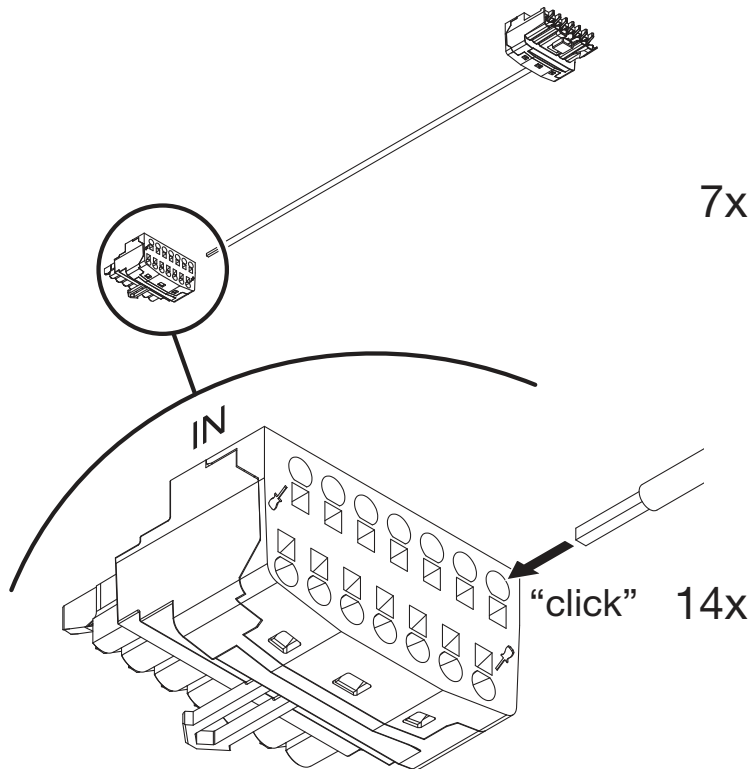

1 Umgebungstemperatur während der Installation: +5°C...+40°C
Ambient temperature during installation:

2