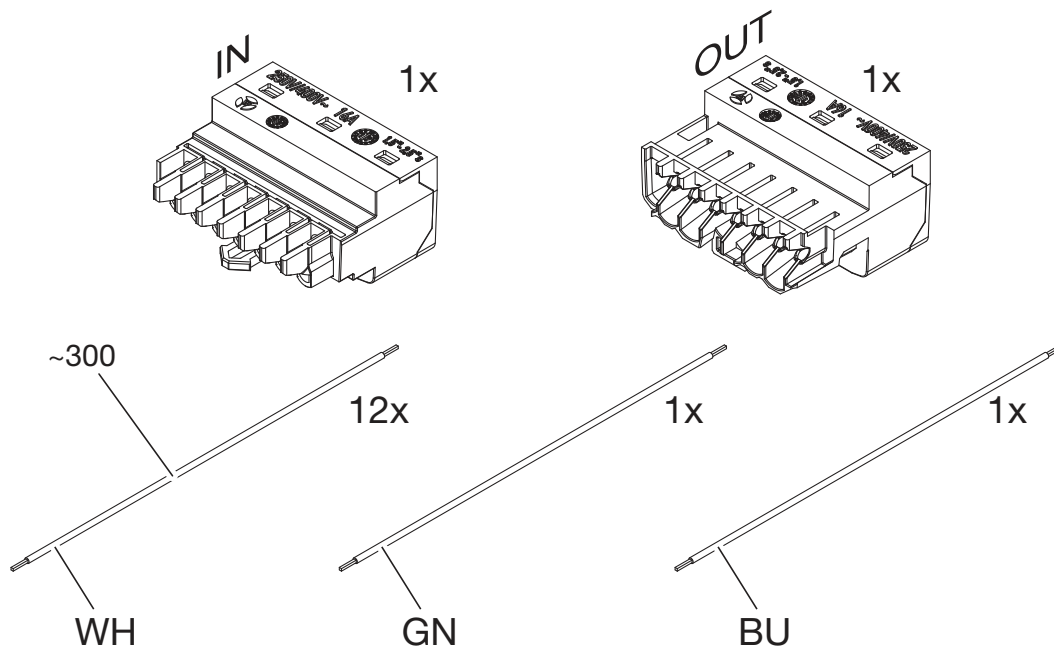

Licross®

Leitungssatz X-L-T- Verbinder
cable set X-L-T- connector

59TL3LX7
59TL3LXE

siteco

59TL3LX7

[mm]

59TL3LXE

1 Umgebungstemperatur während der Installation: +5°C...+40°C
 Ambient temperature during installation: