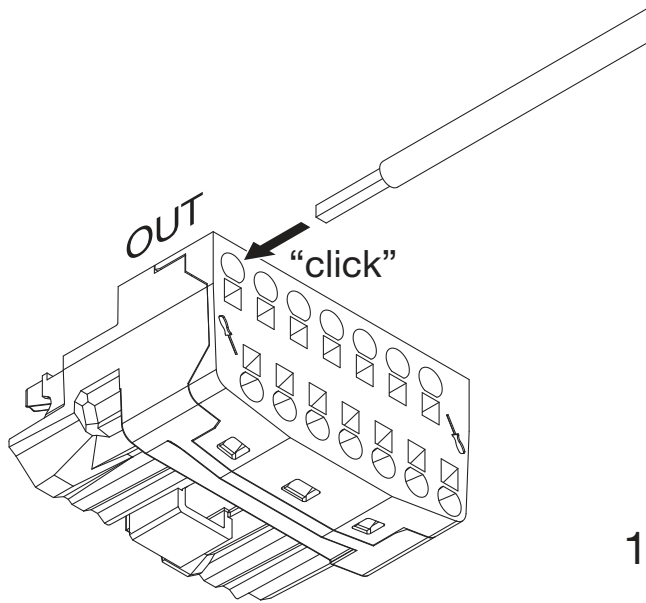

Licross®

Leitungssatz X-L-T- Verbinder
cable set X-L-T- connector

59TL3LX7
59TL3LXE

siteco

59TL3LX7

[mm]

59TL3LXE

1 Umgebungstemperatur während der Installation: +5°C...+40°C
 Ambient temperature during installation: