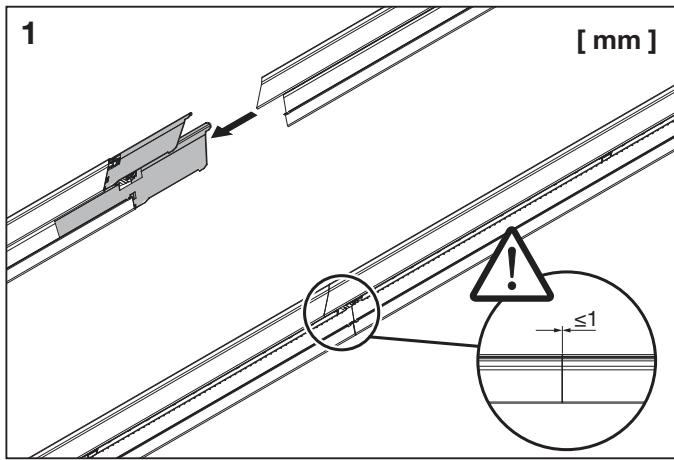

Licross®

Tragschienen Außenkupplung
Trunking rail external clutch

59TR0E

siteco

Licross®

Tragschienen Außenkupplung
Trunking rail external clutch

59TR0E

siteco

Licross®

Tragschienen Außenkupplung
Trunking rail external clutch

59TR0E

siteco

5MA12-261259_ab
04.02.2022 / AZ

5MA12-261259_ab
04.02.2022 / AZ

5MA12-261259_ab
04.02.2022 / AZ

Siteco GmbH
Georg-Simon-Ohm-Straße 50
83301 Traunreut, Germany
mail: technicalsupport@siteco.de
Phone: +49 8669 / 33-844
www.siteco.com