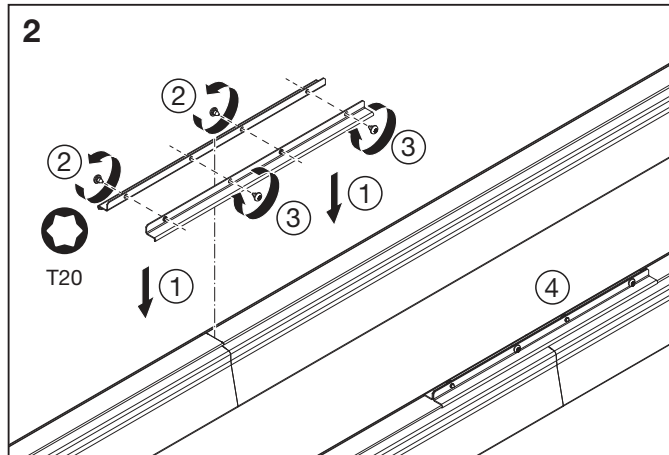

Licross®

Tragschienen Außenkupplung
Trunking rail external clutch

59TR0E

siteco

Licross®

Tragschienen Außenkupplung
Trunking rail external clutch

59TR0E

siteco

Licross®

Tragschienen Außenkupplung
Trunking rail external clutch

59TR0E

siteco

5MA12-261259_ab
04.02.2022 / AZ

5MA12-261259_ab
04.02.2022 / AZ

5MA12-261259_ab
04.02.2022 / AZ

Siteco GmbH
Georg-Simon-Ohm-Straße 50
83301 Traunreut, Germany
mail: technicalsupport@siteco.de
Phone: +49 8669 / 33-844
www.siteco.com