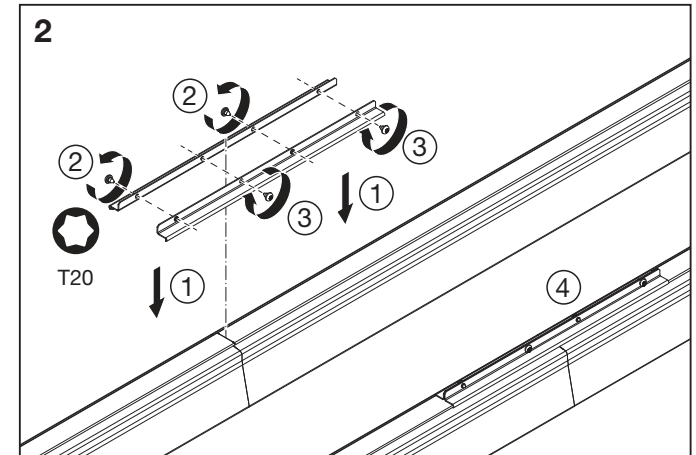

Licross®

Tragschienen Außenkupplung
Trunking rail external clutch

59TR0E

siteco

Licross®

Tragschienen Außenkupplung
Trunking rail external clutch

59TR0E

siteco

Licross®

Tragschienen Außenkupplung
Trunking rail external clutch

59TR0E

siteco

5MA12-261259_ab
04.02.2022 / AZ

5MA12-261259_ab
04.02.2022 / AZ

5MA12-261259_ab
04.02.2022 / AZ

Siteco GmbH
Georg-Simon-Ohm-Straße 50
83301 Traunreut, Germany
mail: technicalsupport@siteco.de
Phone: +49 8669 / 33-844
www.siteco.com