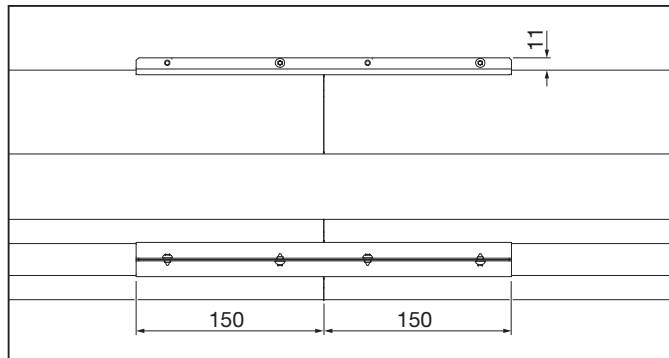

Licross®

Tragschienen Außenkupplung
Trunking rail external clutch

59TR0E

siteco

Licross®

Tragschienen Außenkupplung
Trunking rail external clutch

59TR0E

siteco

Licross®

Tragschienen Außenkupplung
Trunking rail external clutch

59TR0E

siteco

5MA12-261259_ab
04.02.2022 / AZ

5MA12-261259_ab
04.02.2022 / AZ

5MA12-261259_ab
04.02.2022 / AZ

Siteco GmbH
Georg-Simon-Ohm-Straße 50
83301 Traunreut, Germany
mail: technicalsupport@siteco.de
Phone: +49 8669 / 33-844
www.siteco.com