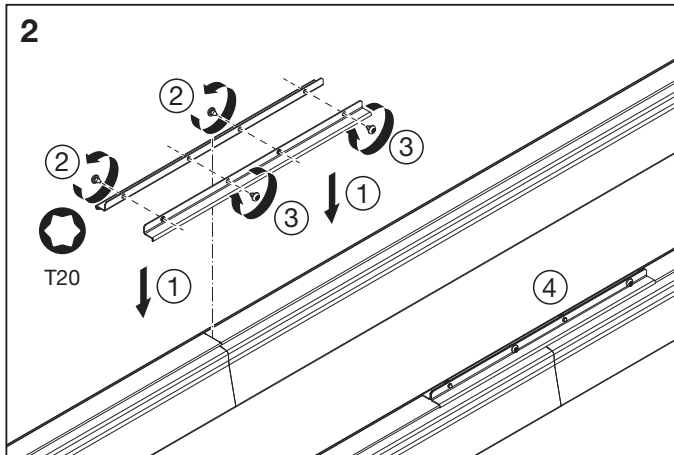

Licross®

Tragschienen Außenkupplung
Trunking rail external clutch

59TR0E

siteco

Licross®

Tragschienen Außenkupplung
Trunking rail external clutch

59TR0E

siteco

Licross®

Tragschienen Außenkupplung
Trunking rail external clutch

59TR0E

siteco

5MA12-261259_ab
04.02.2022 / AZ

5MA12-261259_ab
04.02.2022 / AZ

5MA12-261259_ab
04.02.2022 / AZ

Siteco GmbH
Georg-Simon-Ohm-Straße 50
83301 Traunreut, Germany
mail: technicalsupport@siteco.de
Phone: +49 8669 / 33-844
www.siteco.com