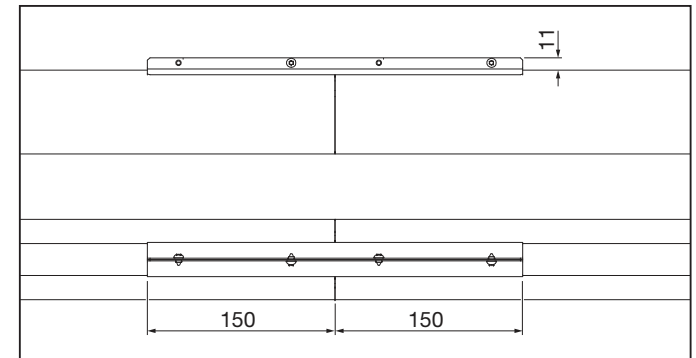

Licross®

Tragschienen Außenkupplung
Trunking rail external clutch

59TR0E

siteco

Licross®

Tragschienen Außenkupplung
Trunking rail external clutch

59TR0E

siteco

Licross®

Tragschienen Außenkupplung
Trunking rail external clutch

59TR0E

siteco

5MA12-261259_ab
04.02.2022 / AZ

5MA12-261259_ab
04.02.2022 / AZ

5MA12-261259_ab
04.02.2022 / AZ

Siteco GmbH
Georg-Simon-Ohm-Straße 50
83301 Traunreut, Germany
mail: technicalsupport@siteco.de
Phone: +49 8669 / 33-844
www.siteco.com