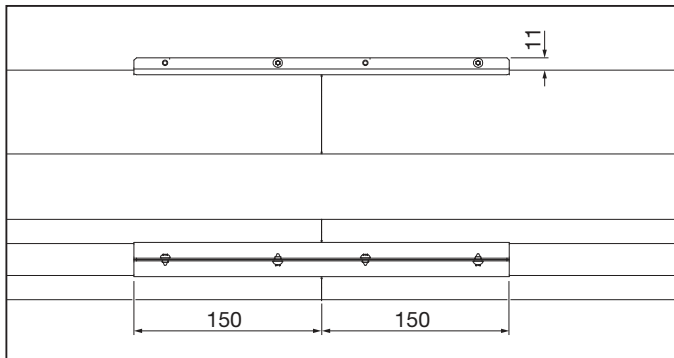

Licross®

Tragschienen Außenkupplung
Trunking rail external clutch

59TR0E

siteco

Licross®

Tragschienen Außenkupplung
Trunking rail external clutch

59TR0E

siteco

Licross®

Tragschienen Außenkupplung
Trunking rail external clutch

59TR0E

siteco

5MA12-261259_ab
04.02.2022 / AZ

5MA12-261259_ab
04.02.2022 / AZ

5MA12-261259_ab
04.02.2022 / AZ

Siteco GmbH
Georg-Simon-Ohm-Straße 50
83301 Traunreut, Germany
mail: technicalsupport@siteco.de
Phone: +49 8669 / 33-844
www.siteco.com