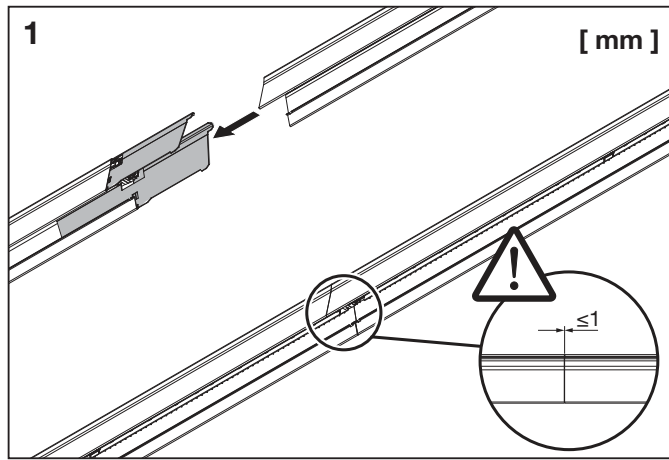

Licross®

Tragschienen Außenkupplung
Trunking rail external clutch

59TR0E

siteco

Licross®

Tragschienen Außenkupplung
Trunking rail external clutch

59TR0E

siteco

Licross®

Tragschienen Außenkupplung
Trunking rail external clutch

59TR0E

siteco

5MA12-261259_ab
04.02.2022 / AZ

5MA12-261259_ab
04.02.2022 / AZ

5MA12-261259_ab
04.02.2022 / AZ

Siteco GmbH
Georg-Simon-Ohm-Straße 50
83301 Traunreut, Germany
mail: technicalsupport@siteco.de
Phone: +49 8669 / 33-844
www.siteco.com