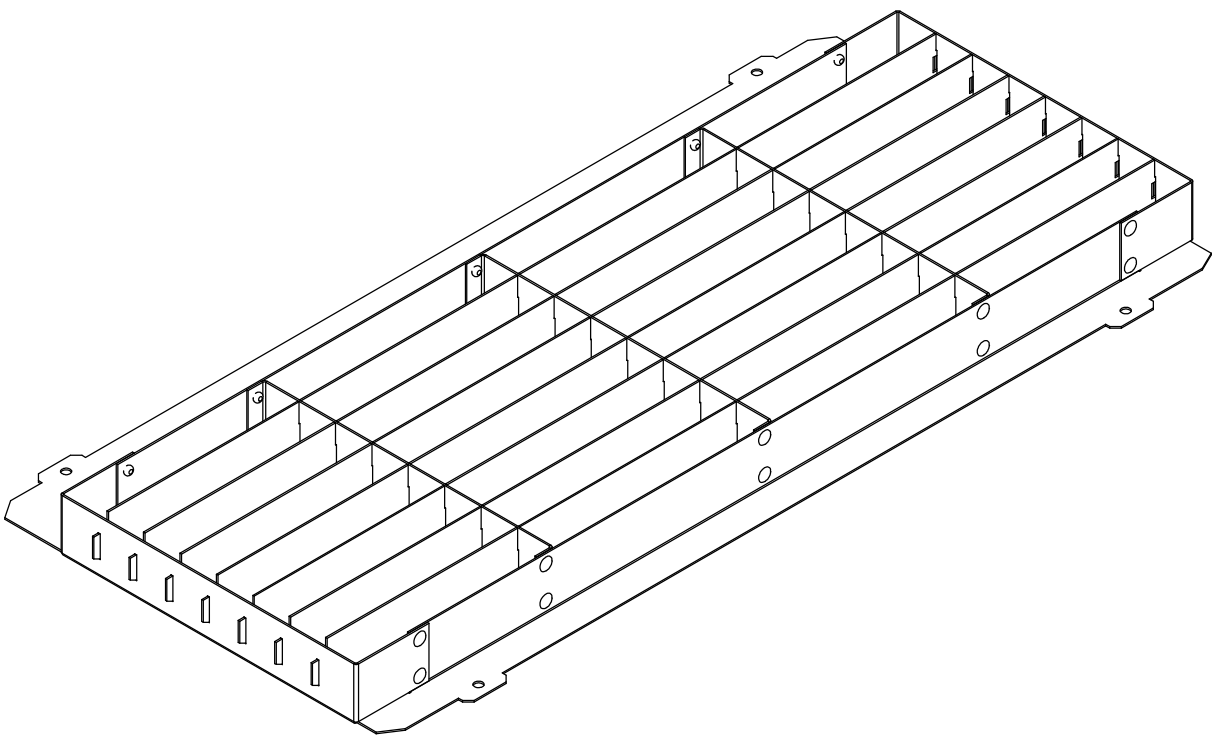

# Floodlight FL 11

Blende  
shield

5XA779LS6

Floodlight FL 11 - Blende

5MA72-264985\_ab  
27.01.2023 / SCH

Siteco GmbH  
Georg-Simon-Ohm-Straße 50  
83301 Traunreut, Germany  
mail: technicalsupport@siteco.de  
Phone: +49 8669 / 33-844  
[www.siteco.com](http://www.siteco.com)