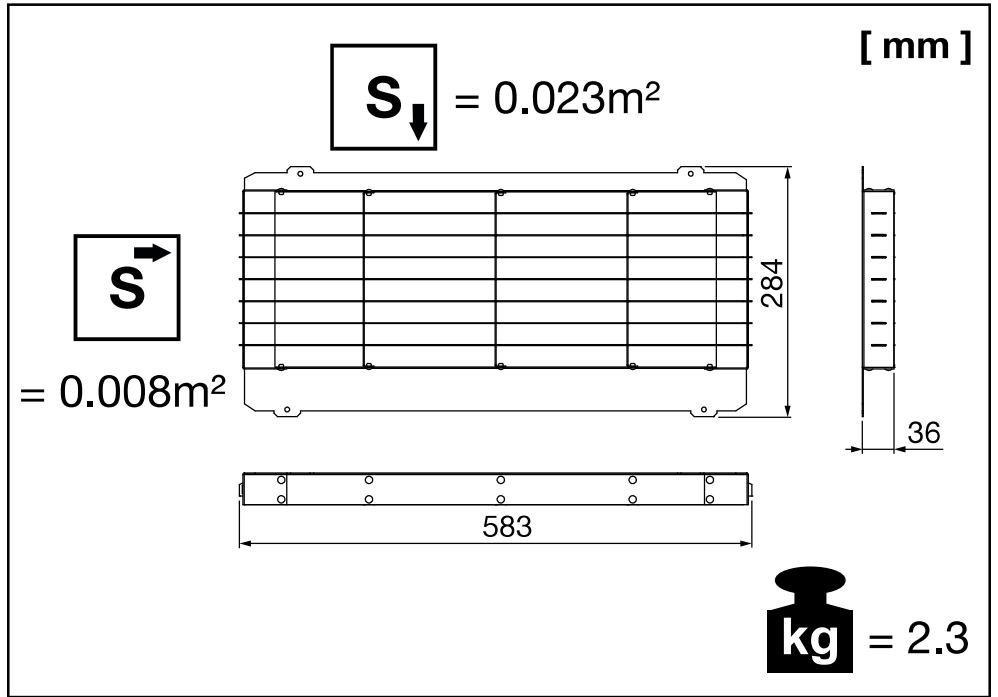

# Floodlight FL 11

Blende  
shield

5XA779LS6

Floodlight FL 11 - Blende

5MA72-264985\_ab  
27.01.2023 / SCH

Siteco GmbH  
Georg-Simon-Ohm-Straße 50  
83301 Traunreut, Germany  
mail: technicalsupport@siteco.de  
Phone: +49 8669 / 33-844  
[www.siteco.com](http://www.siteco.com)