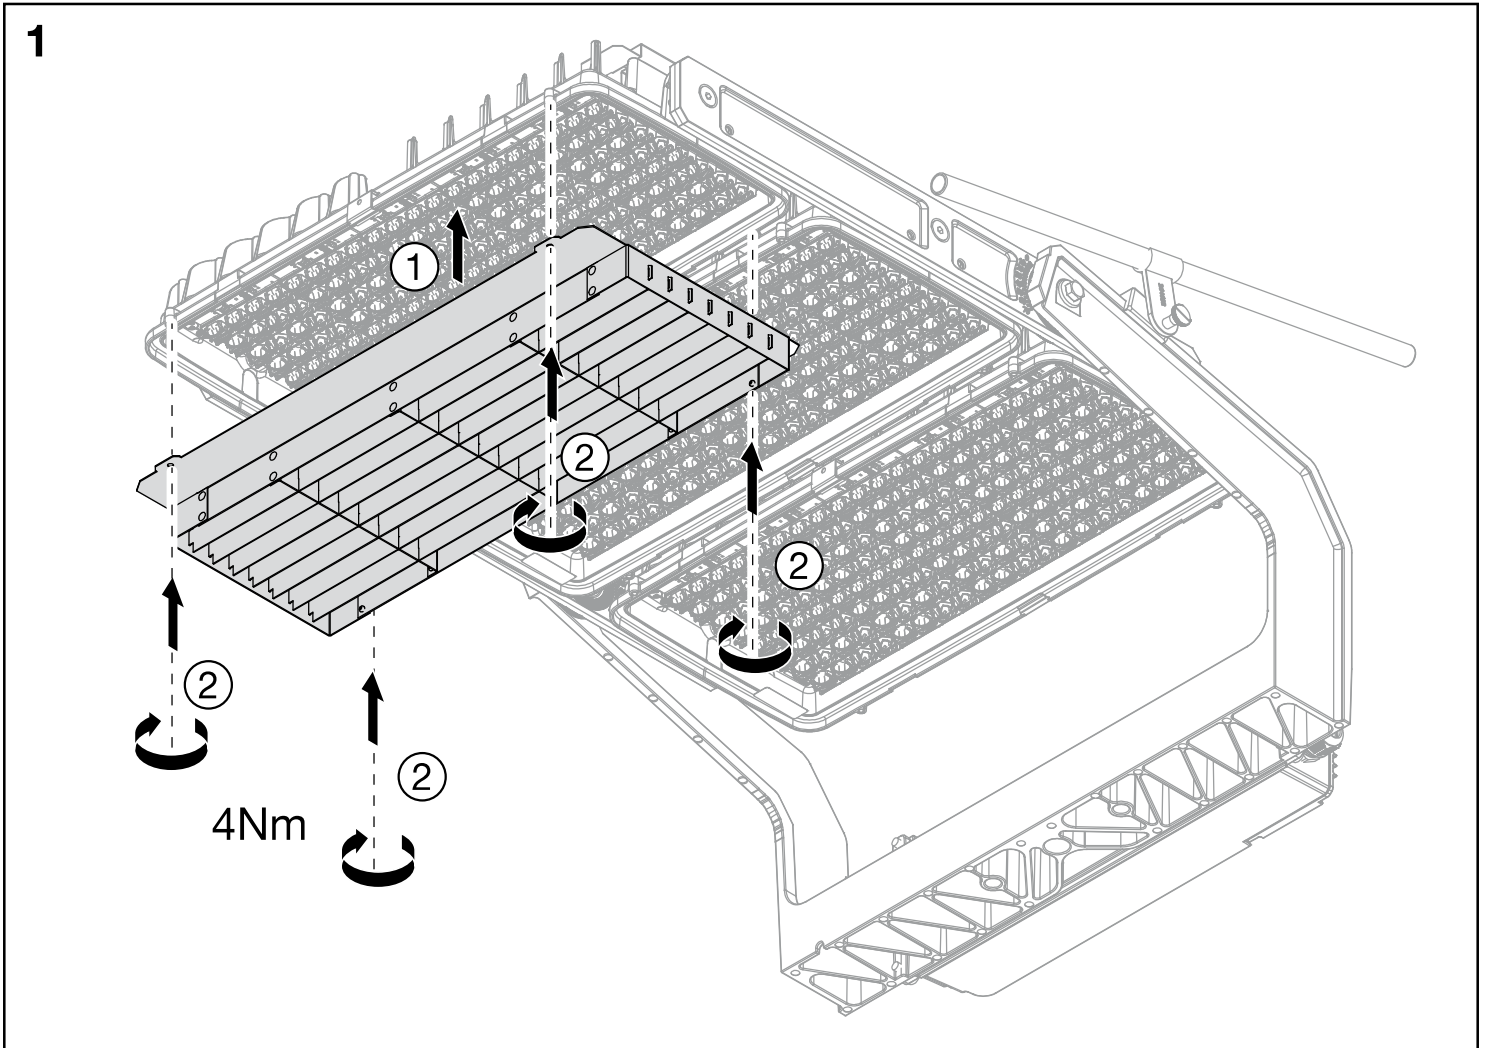

# Floodlight FL 11

Blende  
shield

5XA779LS6

Floodlight FL 11 - Blende

5MA72-264985\_ab  
27.01.2023 / SCH

Siteco GmbH  
Georg-Simon-Ohm-Straße 50  
83301 Traunreut, Germany  
mail: technicalsupport@siteco.de  
Phone: +49 8669 / 33-844  
[www.siteco.com](http://www.siteco.com)