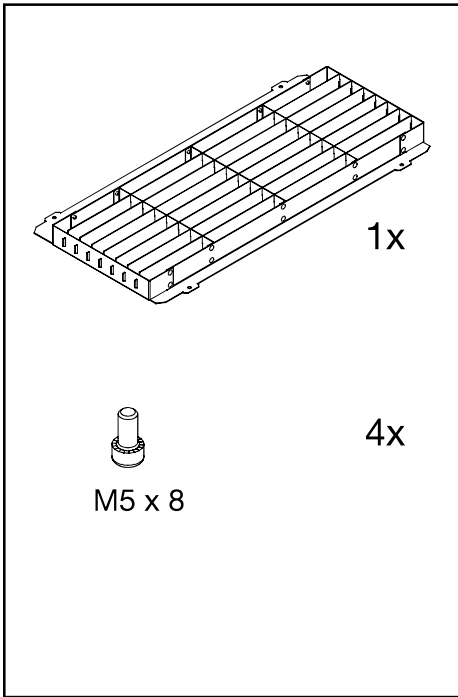

# Floodlight FL 11

Blende  
shield

5XA779LS6

Floodlight FL 11 - Blende

5MA72-264985\_ab  
27.01.2023 / SCH

Siteco GmbH  
Georg-Simon-Ohm-Straße 50  
83301 Traunreut, Germany  
mail: technicalsupport@siteco.de  
Phone: +49 8669 / 33-844  
[www.siteco.com](http://www.siteco.com)