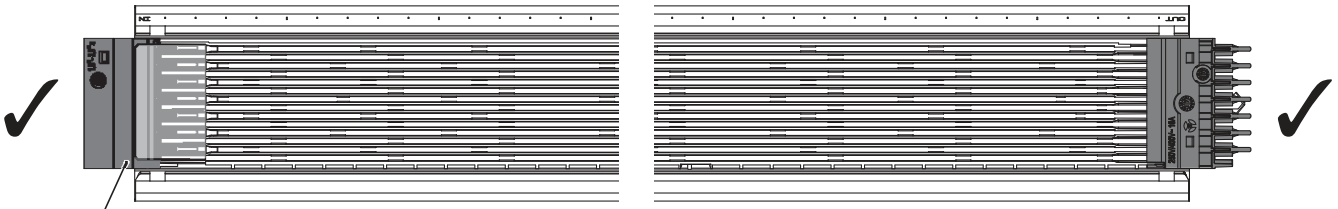

Licross[®]

Einspeiser für flexible Leitung
Feed in for flexible wire

59TL3FNKFE

siteco

1 Umgebungstemperatur während der Installation: +5°C...+40°C
Ambient temperature during installation:

[mm]

Licross® - Einspeiser für flexible Leitung / Feed in for flexible wire