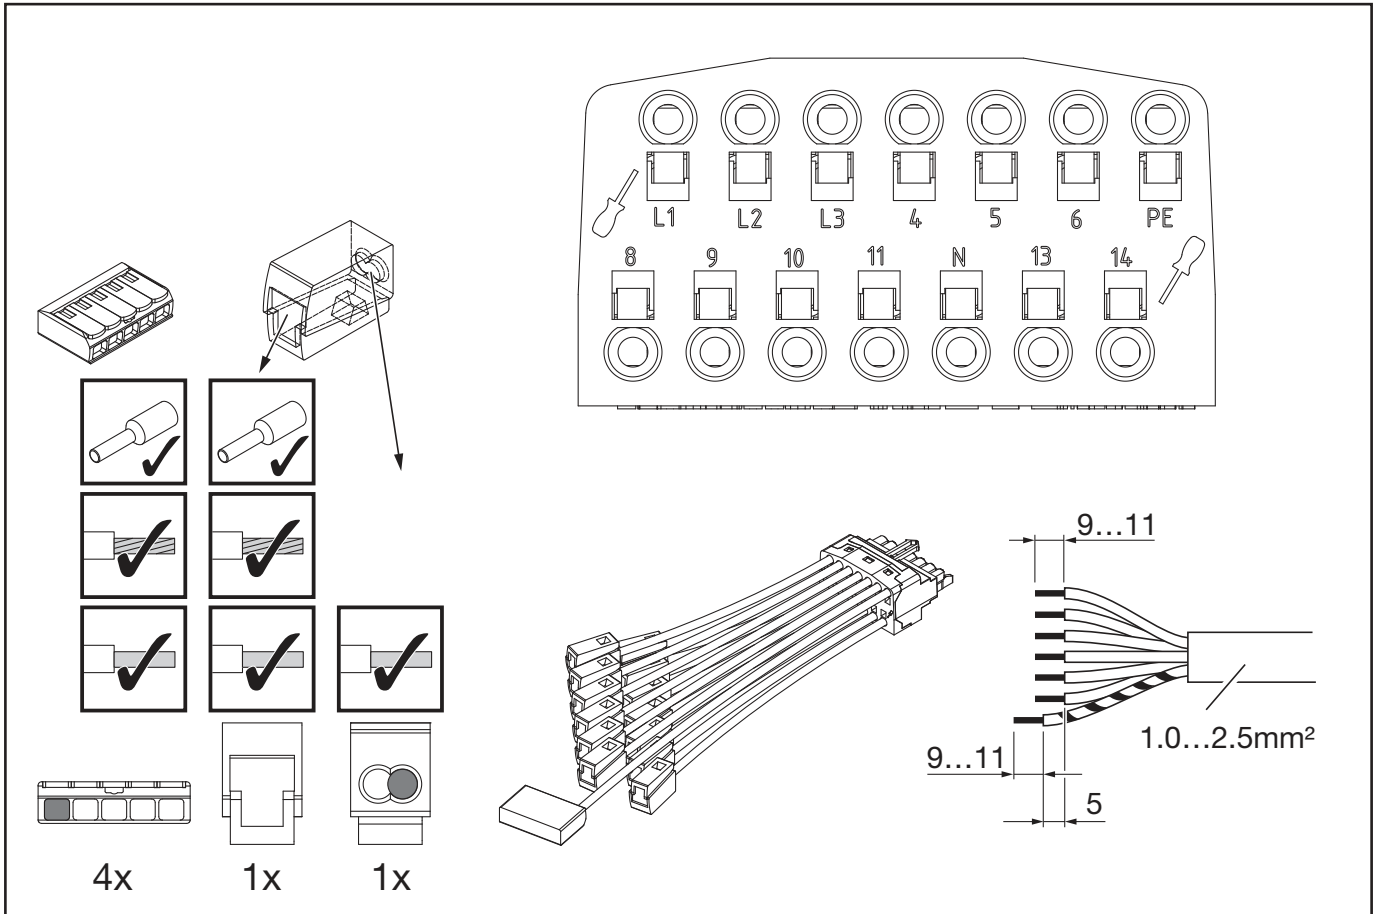

Licross[®]

Einspeiser für flexible Leitung
Feed in for flexible wire

59TL3FNKFE

siteco

1 Umgebungstemperatur während der Installation: +5°C...+40°C
Ambient temperature during installation:

[mm]

Licross® - Einspeiser für flexible Leitung / Feed in for flexible wire