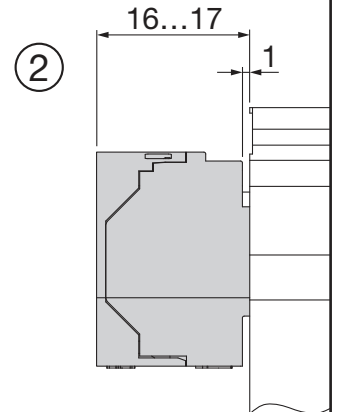

Licross[®]

Einspeiser für flexible Leitung
Feed in for flexible wire

59TL3FNKFE

siteco

1 Umgebungstemperatur während der Installation: +5°C...+40°C
Ambient temperature during installation:

[mm]

Licross® - Einspeiser für flexible Leitung / Feed in for flexible wire