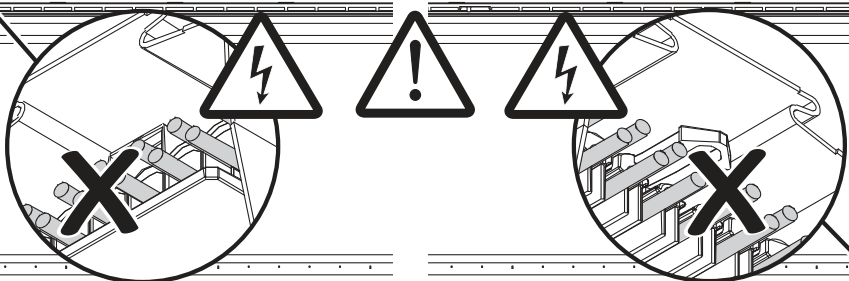

IN → 59TL3FNK

5MA20-266706_ab
10.01.2024 / AZ

Siteco GmbH
Georg-Simon-Ohm-Straße 50
83301 Traunreut, Germany
mail: technicalsupport@siteco.de
Phone: +49 8669 / 33-844
www.siteco.com