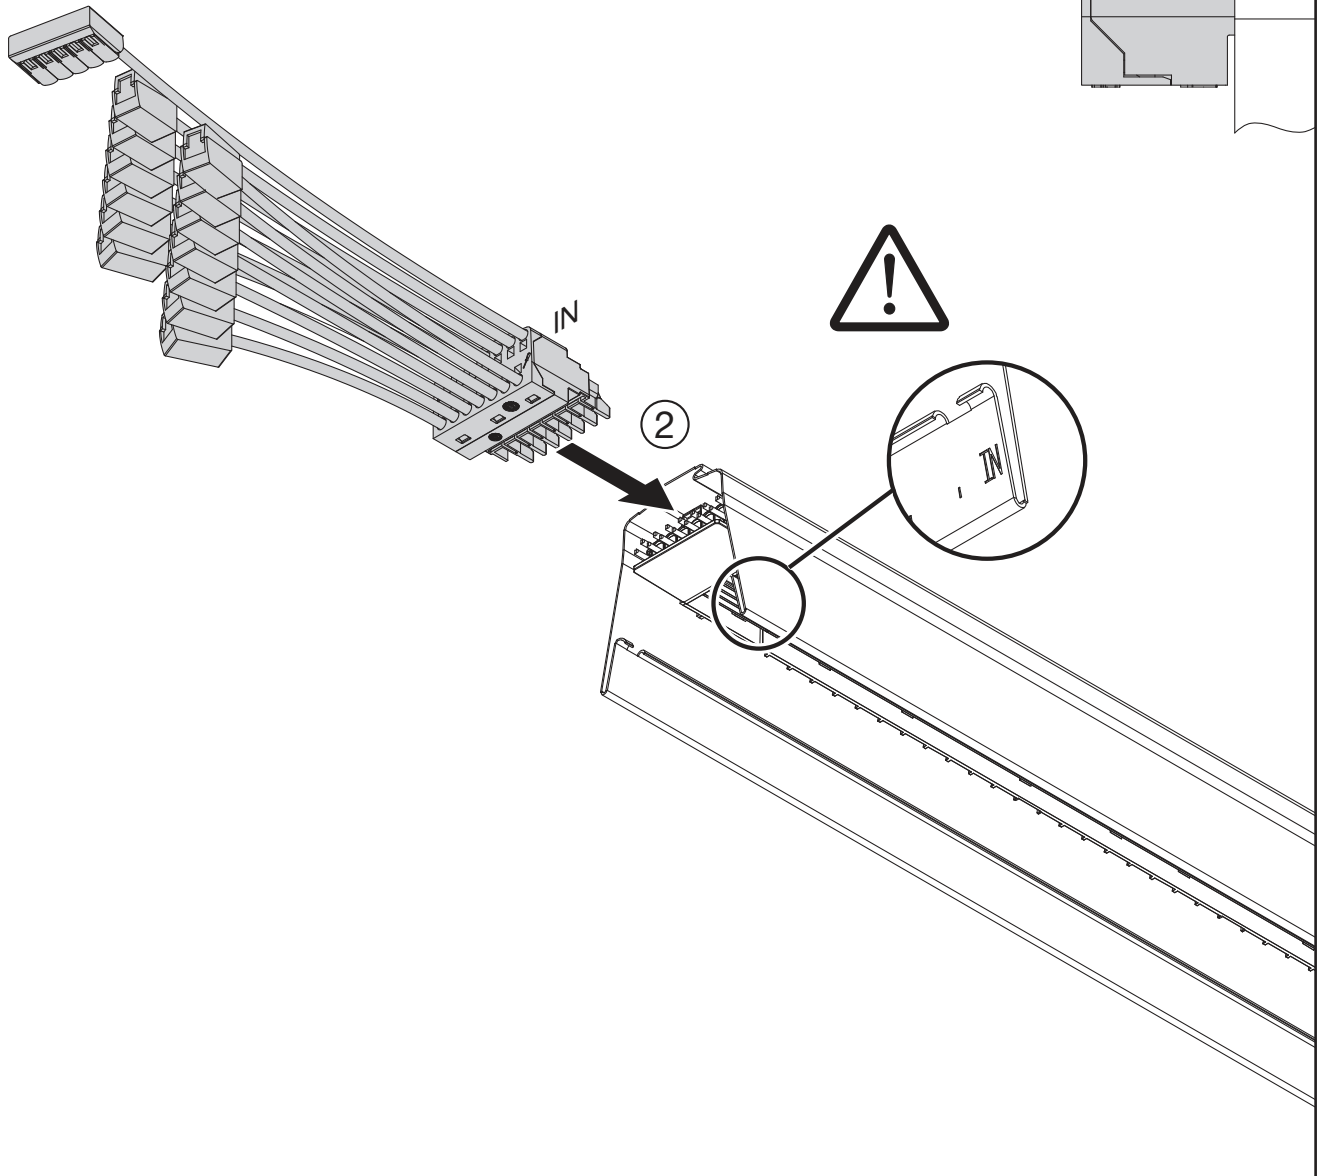

Licross[®]

Einspeiser für flexible Leitung
Feed in for flexible wire

59TL3FNKFE

siteco

1 Umgebungstemperatur während der Installation: +5°C...+40°C
Ambient temperature during installation:

[mm]

Licross® - Einspeiser für flexible Leitung / Feed in for flexible wire