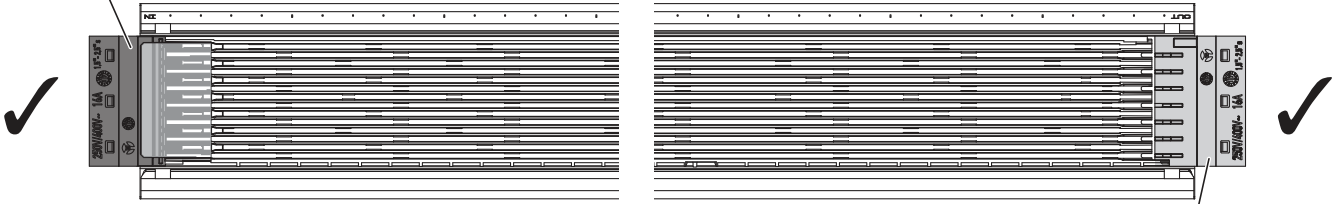

IN → 59TL3FNK

OUT

IN → 59TL3FNK

5MA20-266706_ab
10.01.2024 / AZ

Siteco GmbH
Georg-Simon-Ohm-Straße 50
83301 Traunreut, Germany
mail: technicalsupport@siteco.de
Phone: +49 8669 / 33-844
www.siteco.com