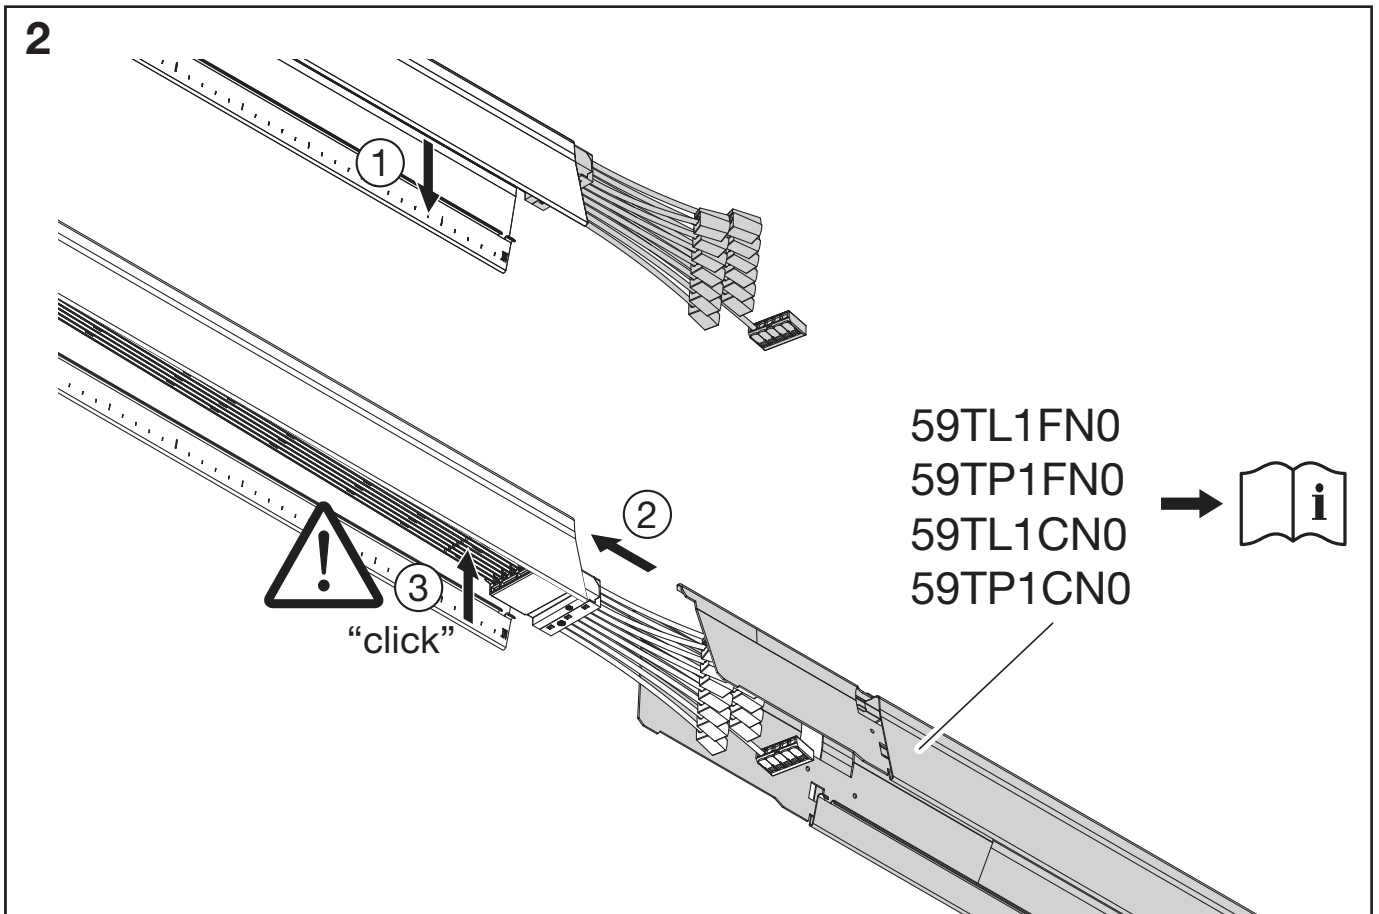

Licross[®]

Einspeiser für flexible Leitung
Feed in for flexible wire

59TL3FNKFE

siteco

1 Umgebungstemperatur während der Installation: +5°C...+40°C
Ambient temperature during installation:

[mm]

Licross® - Einspeiser für flexible Leitung / Feed in for flexible wire