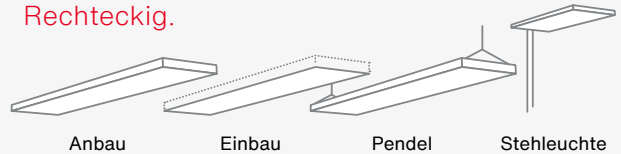

Unerreichte Effizienz

Hocheffizient mit 180 lm/W.
Für geringe Energiekosten und schnelle Amortisation.

Made in
Traunreut

Ihre Silica. Ihre Wahl.

Varianten.

Rechteckig.

Quadratisch.

Rund.

Größen.

Farben.

Silica

Linear

Flat

Linear

Pendel, Anbau, Einbau

Systemdecke

Quadrat, Rechteck

Flat Rechteckig

Pendel, Anbau, Einbau

Flat Quadratisch

Pendel, Anbau, Einbau

Flat Rund

Pendel, Anbau, Einbau

3-phase Track