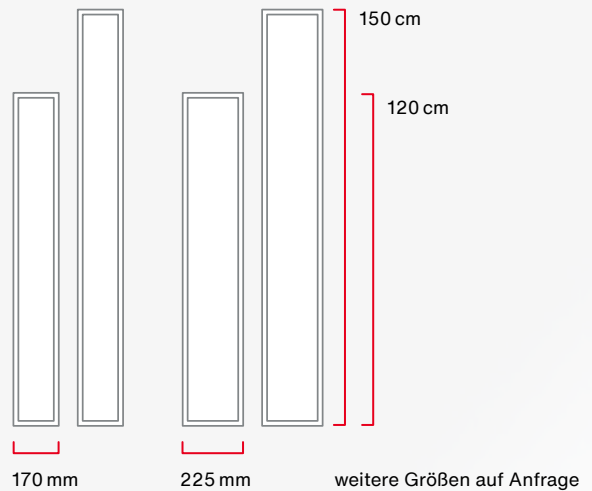

Unerreichte Effizienz

Hocheffizient mit 180 lm/W.
Für geringe Energiekosten und schnelle Amortisation.

Made in
Traunreut

Ihre Silica. Ihre Wahl.

Varianten.

Rechteckig.

Quadratisch.

Rund.

Größen.

Farben.

Silica

Linear

Flat

Linear

Pendel, Anbau, Einbau

Systemdecke