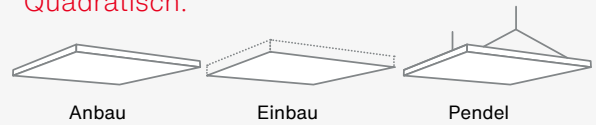

Unerreichte Effizienz

Hocheffizient mit 180 lm/W.
Für geringe Energiekosten und schnelle Amortisation.

Made in
Traunreut

Ihre Silica. Ihre Wahl.

Varianten.

Rechteckig.

Quadratisch.

Rund.

Größen.

Farben.

Silica

Linear

Flat

Linear

Pendel, Anbau, Einbau

Systemdecke

Quadrat, Rechteck

Flat Rechteckig

Pendel, Anbau, Einbau

Flat Quadratisch

Pendel, Anbau, Einbau

Flat Rund

Pendel, Anbau, Einbau

3-phase Track