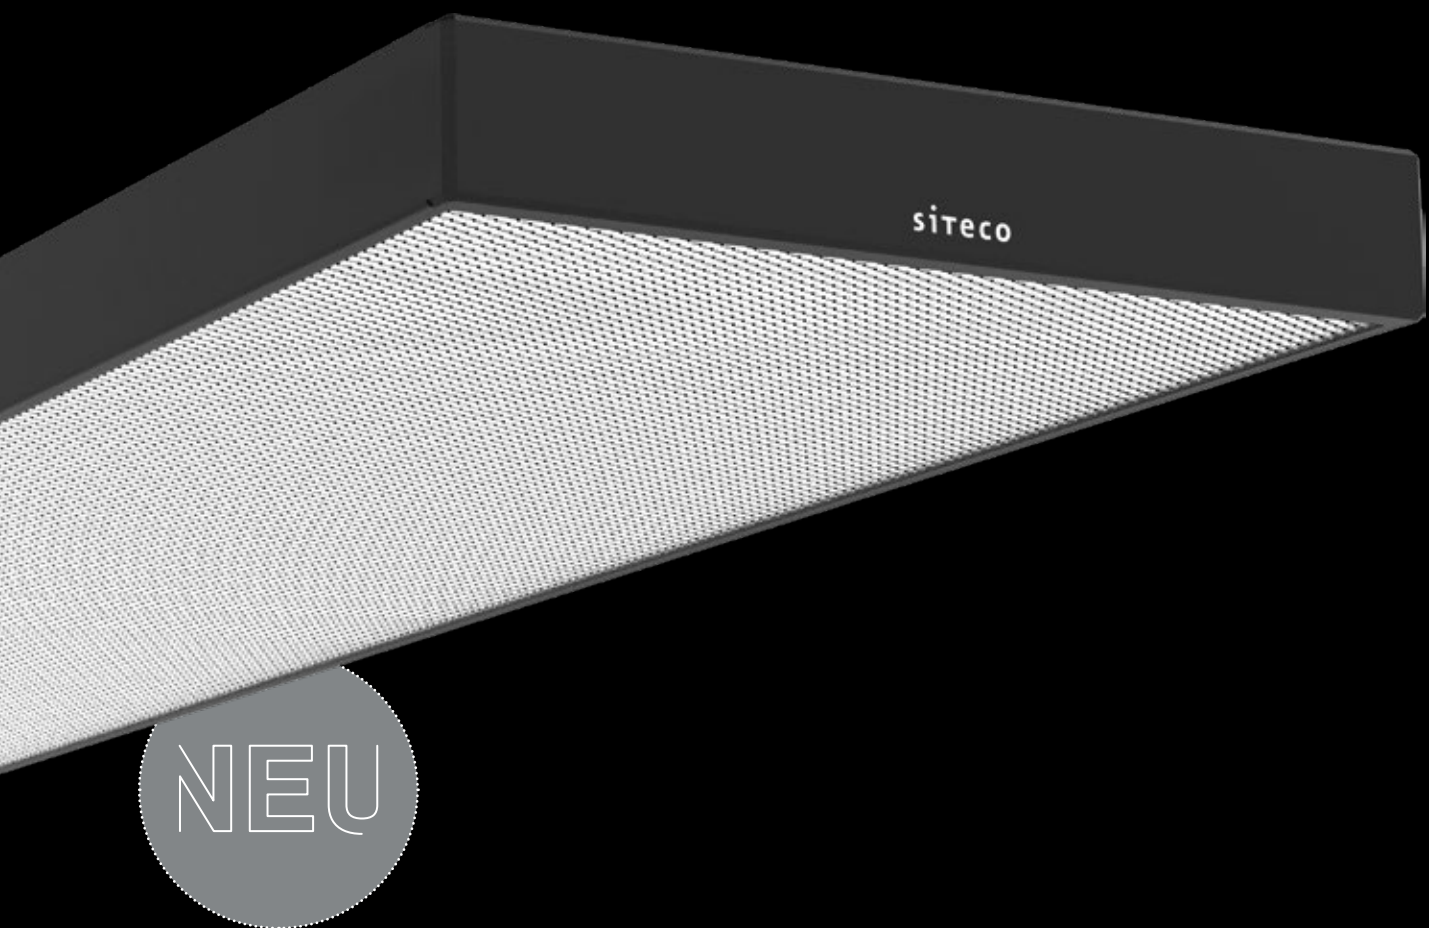

sITeCO

Silica Flat

Die Familie für Ihr Büro.

Eine Leuchtenserie für das gesamte Büro.

Zeitlose Eleganz und unerreichte Effizienz trifft auf grenzenlose Flexibilität. Das neue Mitglied der Silica Familie fügt sich einfach in jede Bürolandschaft ein.

Silica – Quantensprung Bürobeleuchtung.

Unendlich flexibel

Vielfältige Montageoptionen für eine flexible Raumgestaltung – ideal für Sanierung und Neubau. Werkzeugloses Öffnen für schnelle Installation und Wartung.

100 % Modular

Nachhaltiges, modulares Produktkonzept gefertigt in Deutschland – für einfache und individuelle Customizing-Möglichkeiten nach Ihren Anforderungen.

Herausragende Lichttechnik

Zeitloses, modulares Design.
Natürliche Farbwiedergabe (bis CRI 90)
und unsere prismatische Optik für
blendfreies, gleichmäßiges Licht.

Größen.

Farben.

Silica

Linear

Flat

Linear

Pendel, Anbau, Einbau

Systemdecke