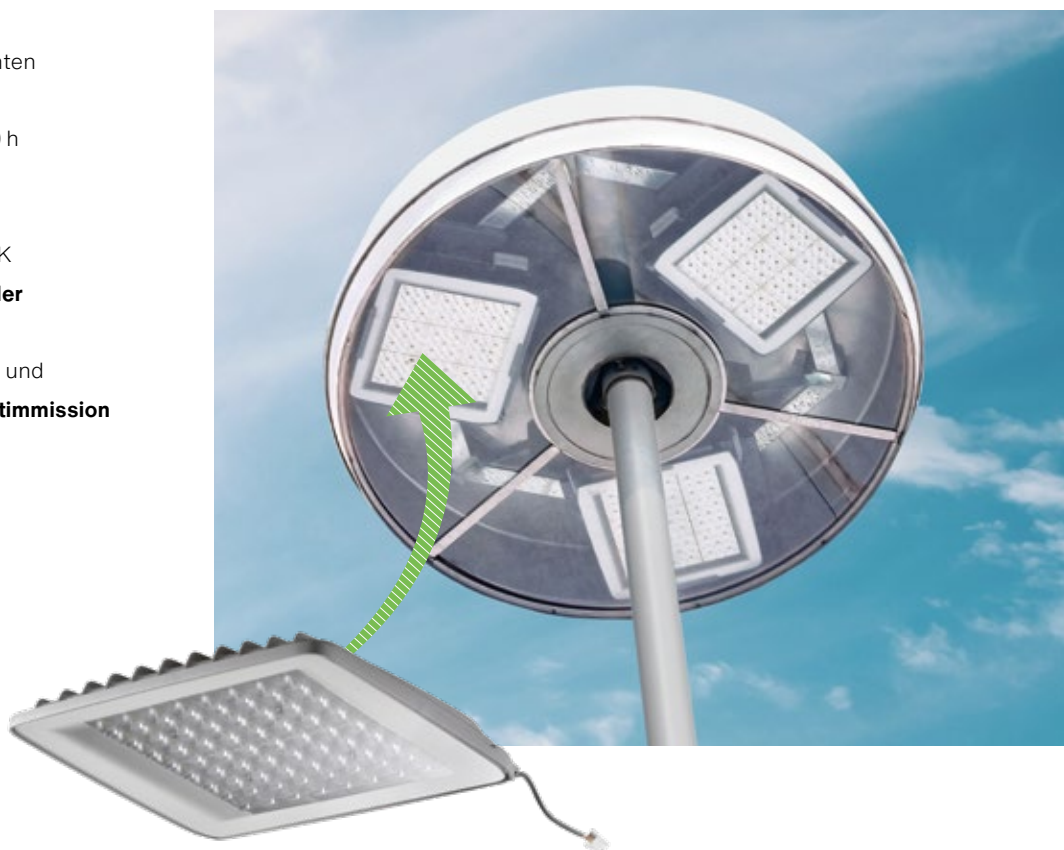

Warum entsorgen, wenn man **sanieren** kann?

Die SiSTELLAR war eine der ersten Premium-Leuchten von SITECO. Und jetzt, Jahrzehnte später, ist sie immer noch vielfach an Gleisanlagen und Parkflächen zu finden. Hochwertig zahlt sich eben aus. Und das auch weiterhin. Denn mit unserem neuen Sanierungs-Kit können wir den Großteil der Leuchte erhalten und ihr Innenleben auf den aktuellen, effizienten Stand bringen.

Win-Win für Sie und die Umwelt.

- Einfache Sanierung vorhandener Leuchten mit **maximalem Materialerhalt**
- **Lange Lebensdauer** von bis zu 100.000 h dank optimiertem Thermomanagement
- Verfügbar auch in der besonders **insektenfreundlichen Lichtfarbe** 3.000 K
- Hochwirtschaftliche Lösung mit **schneller Amortisation**
- Hoher Sehkomfort dank tiefstrahlender und homogener Ausleuchtung mit **0 % Lichtimmission**

90 %
der Altleuchte
bleiben erhalten.

Kontakt.

Siteco GmbH

Georg-Simon-Ohm-Str. 50
83301 Traunreut, Deutschland
Tel. +49 8669 330
info@siteco.com

siteco.com

Bis zu **75** %
Energie und
CO₂-Emission
sparen.