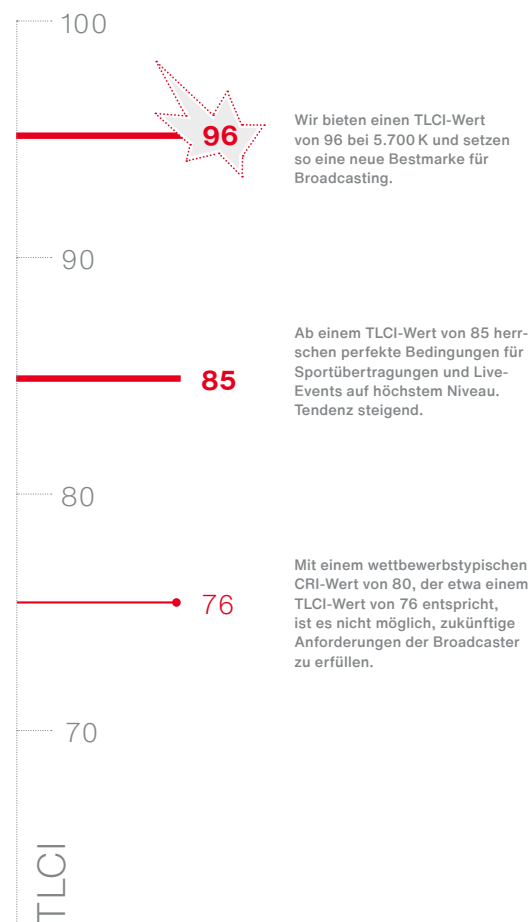

Die perfekte Lichttechnologie für das perfekte 8K-Bild.

Viele Wettbewerber argumentieren bei Ihrer Lichttechnologie mit einem CRI-Farbindex aus den 1960ern. Doch das reicht in der heutigen digitalen Broadcasting-Welt bei Weitem nicht mehr aus.

Wir orientieren uns am zukunftsweisenden Standard Television Light Consistency Index (TLCI) – und sind Best in Class. Warum? Statt an 8 Referenzfarben messen wir uns an 24 Farben – die Definition der Farbwiedergabe wird so um ein Vielfaches präziser. Mit überragender Farbwiedergabe und Flickerfreiheit sind wir schon heute für den kommenden 8K-Standard bestens gerüstet.