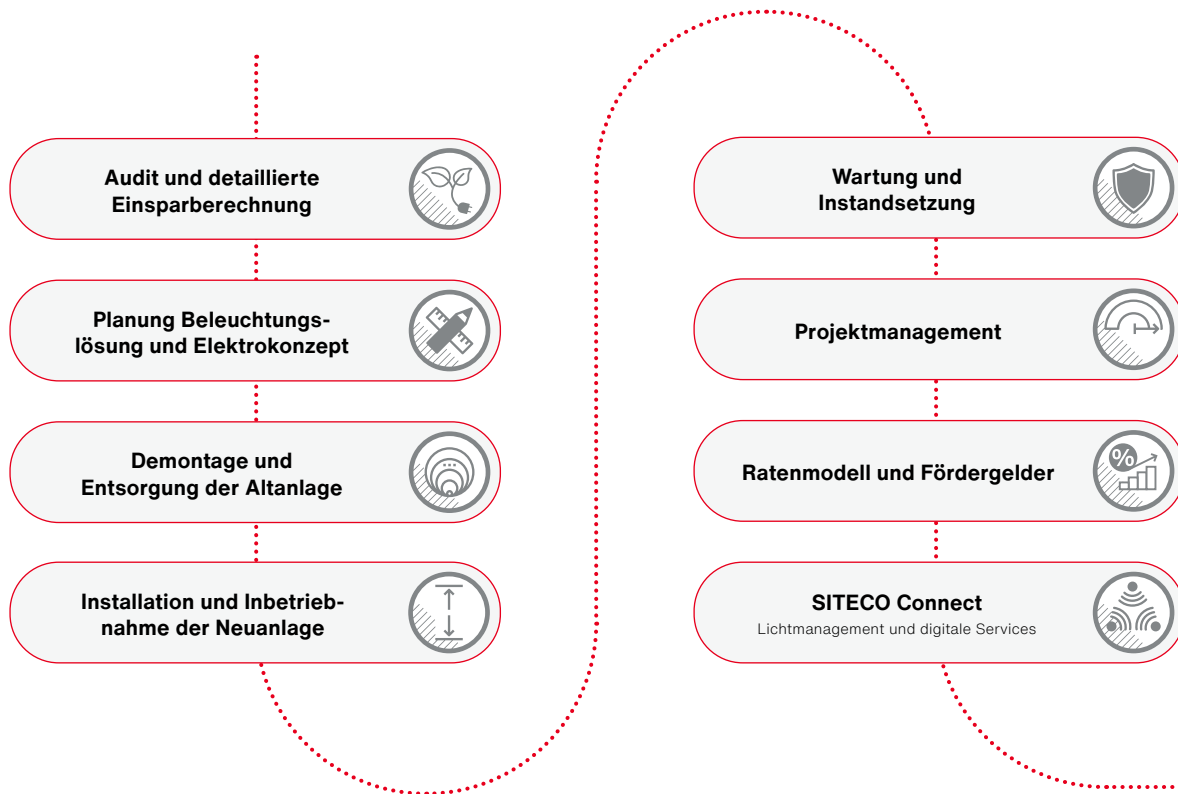

Floodlight FL 11 – die neue Dimension des Lichts.

Grenzenlos – und dabei präzise auf den Punkt.

- Hocheffizienter Betrieb mit weniger Leuchten dank neuer Lichtverteilung
- Einfache Wartung dank flexibler EVG-Integration an Mast oder Leuchte
- Blendfreies Licht mit 0% Lichtimmission ohne störendes Licht für Anwohner und Natur
- Maximale Flexibilität und Präzision durch drehbare Module und justierbaren Lichtkopf
- Bedarfsgerechte Lichtsteuerung mit DALI2, DMX RDM und SITECO Connect Sport
- Brillante Farbwiedergabe & flickerfreie Superzeitlupen für TV-Übertragungen
- Hochwertige, langlebige Verarbeitung mit vergilbungsfreien PMMA-Linsen, robuster Glasabdeckung und Aluminium-Druckguss

NOVARTIS

WÜTHRICH
IMMOBILIEN

Projektbeispiel

Eishockey

Bossard Arena, Schweiz

Je schneller der Sport, desto besseres Licht brauchen Sportler, um Höchstleistungen zu erbringen. Genau dafür sorgt nun SITECO im Eishockey-Stadion der Stadt Zug, der Bossard Arena.

SITECO Services

Rundum sorglos mit starkem Partnernetzwerk.

Mit unserem Service-Modell bekommen Sie schlüsselfertige Lösungen aus einer Hand – von der Planung, über die Installation bis zur Wartung und Finanzierung. Sie haben die Wahl: Von reiner Beleuchtung bis zum „Rundum-Sorglos-Paket“.