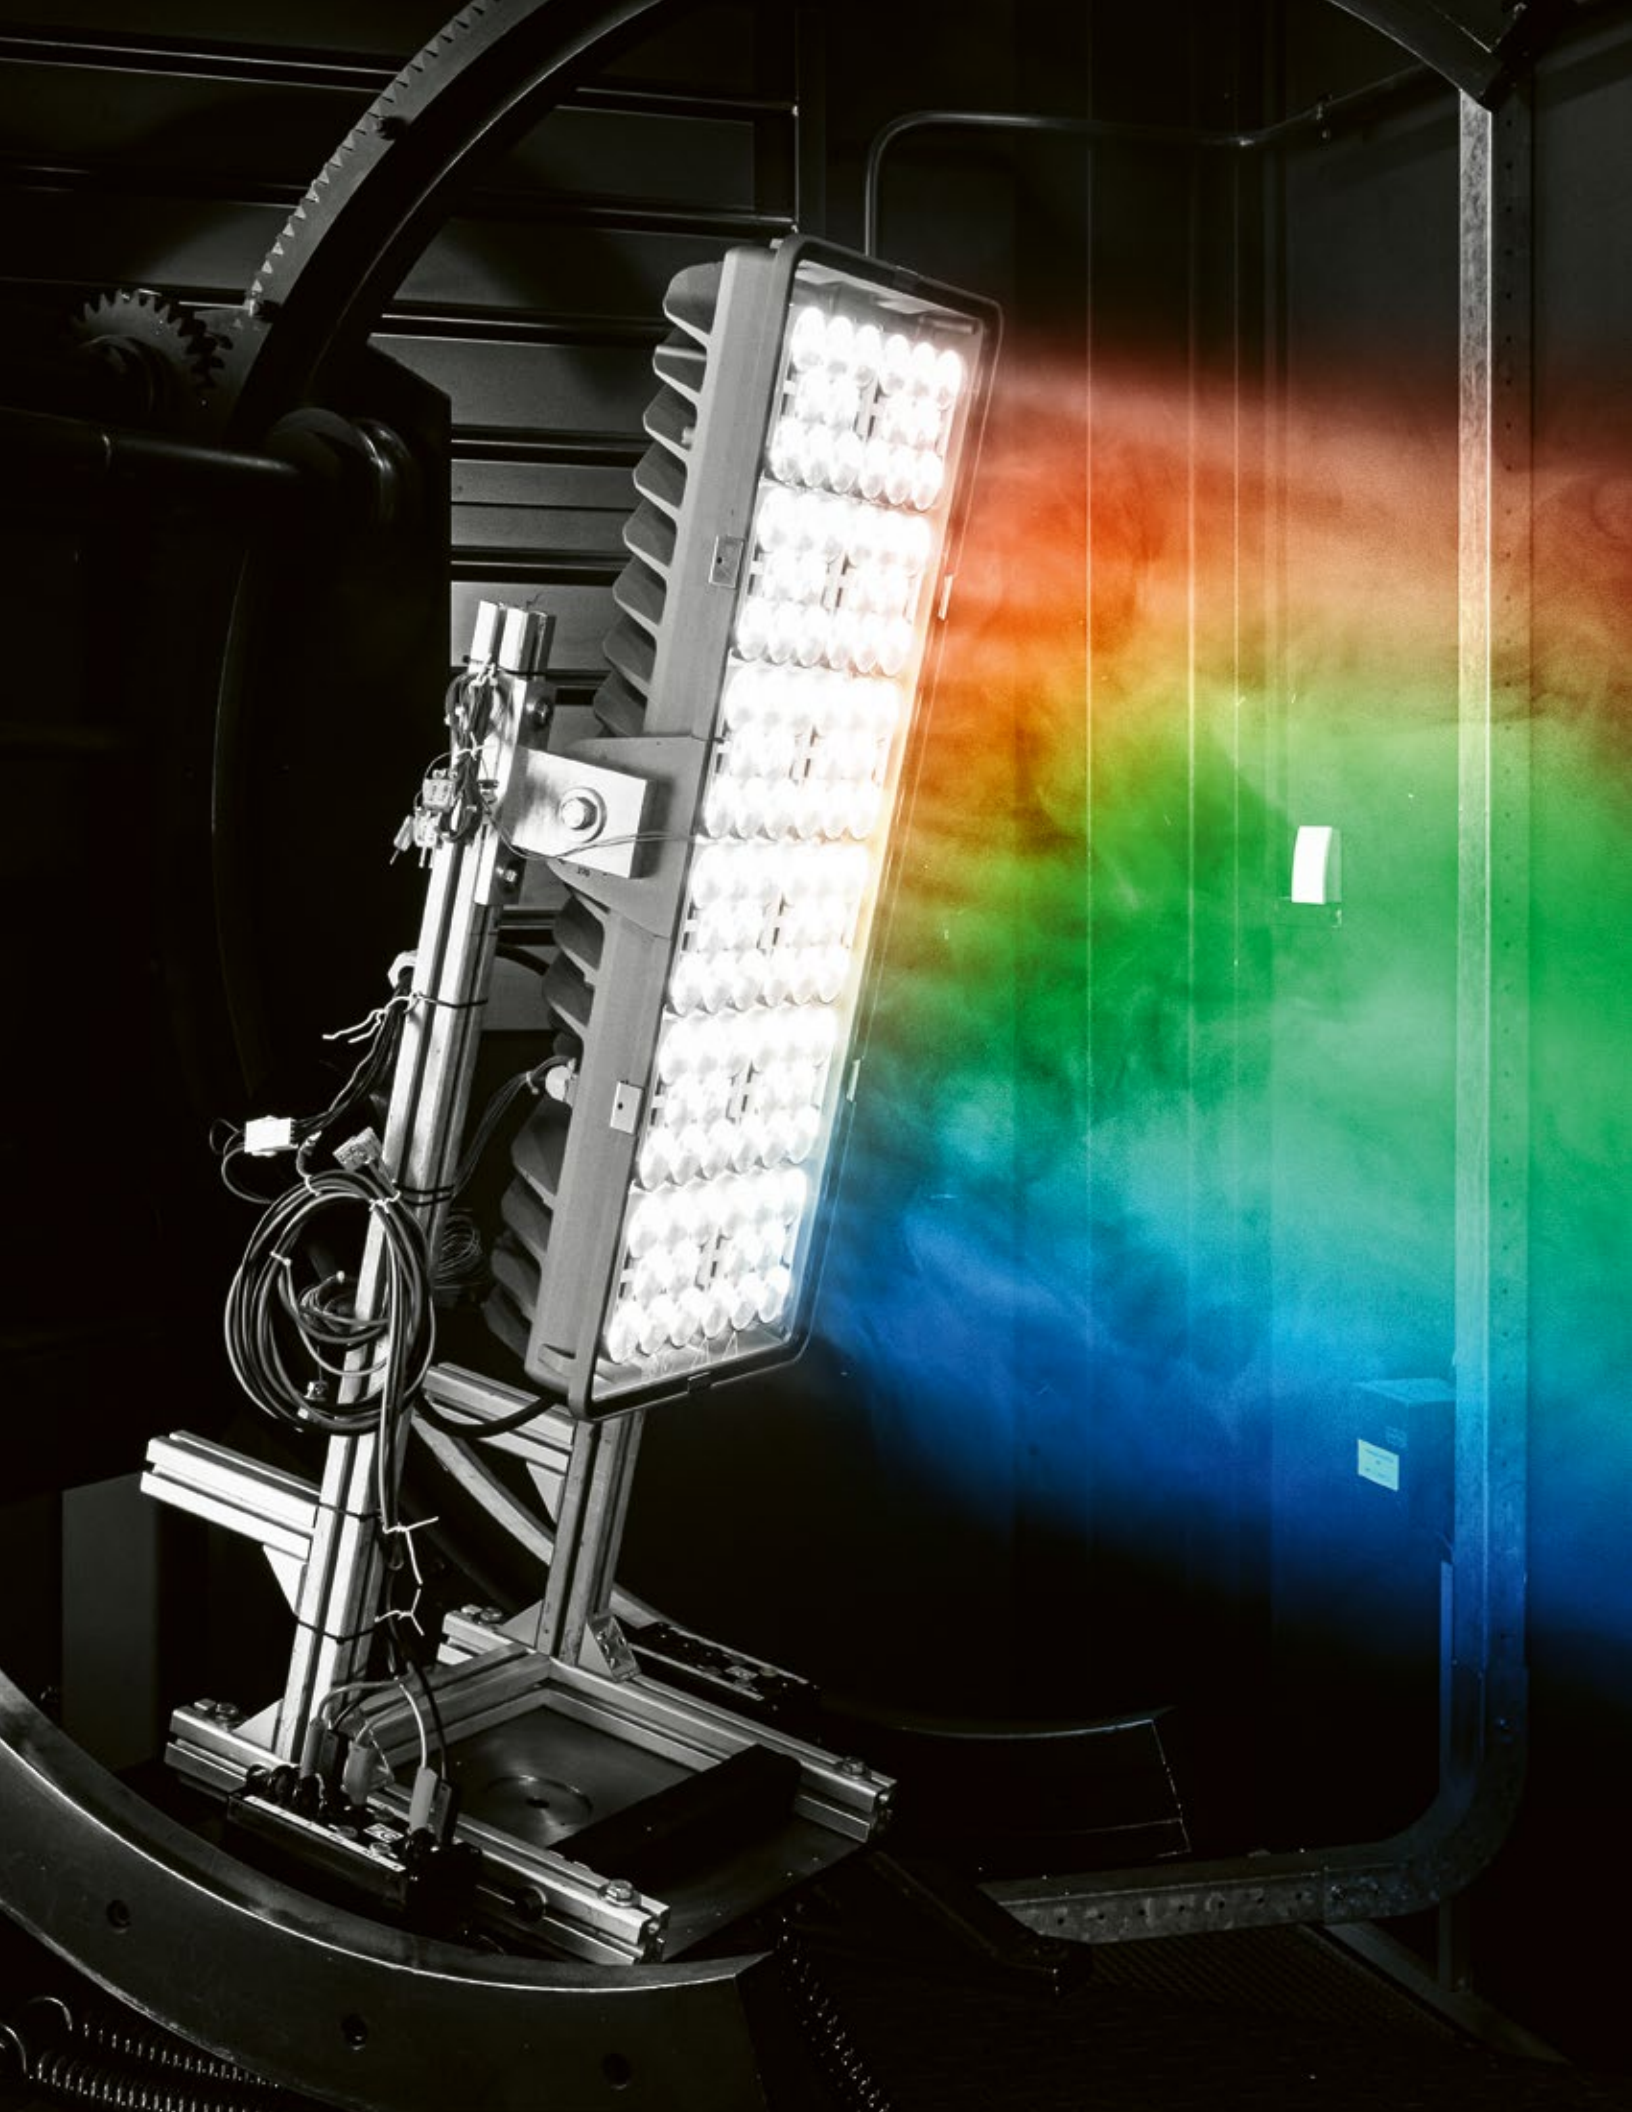

Optimale Entblendung und minimale Spiegelungen

Beste Sicht für alle Zuschauer ist der Anspruch. Moderne Full-Cut-Off-Technologie muss Top-Sehbedingungen von jedem Platz aus garantieren.

Perfekte Lichttechnologie für das perfekte HD-Bild

- Full-Cut-Off-Technologie für maximale Entblendung (UGR 10) und perfekte Sichtverhältnisse
- Enorm leistungsstark mit bis zu 309.000 lm bei gleichzeitig langer Lebensdauer von bis zu 100.000 Stunden für niedrige und planbare Investitionskosten
- Hocheffizient dank Silberreflektoren bei rotationssymmetrischer Lichtverteilung für geringen Energieverbrauch und niedrige Betriebskosten
- Mit TLCI-Wert von 96 bei 5.700 K für realitätsgetreue Farbwiedergabe und minimalen Nachbearbeitungsaufwand für Broadcaster
- Modulares Treibersystem, das bis zu 150 m entfernt montiert werden kann und dessen EVGs eine separate Steuerbarkeit der 4 LED-Module ermöglichen – auch über DALI / DMX
- Äußerst robust mit hoher Vibrationsstabilität, Schlagfestigkeit (IK10) und Schutzart (IP66) – auch für extreme Bedingungen geeignet
- Asymmetrische Glaslinsen für eine gleichmäßige Ausleuchtung

Optimale Entblendung und minimale Spiegelungen.

Unser Anspruch ist: Beste Sicht – egal von welchem Platz. Dank einzigartiger Full-Cut-Off-Technologie lassen sich Events und Shows nun von jedem Platz aus bei Top-Sehbedingungen erleben. Vollkommen ohne ein Gefühl der Blendung und mit minimalen Spiegelungen bzw. ohne Glanzbildung am Boden.