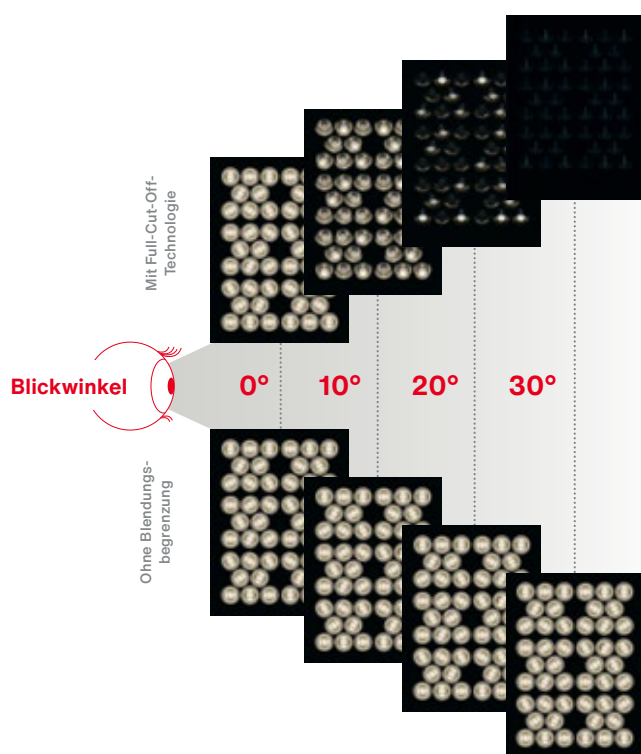

- Full-Cut-Off-Technologie für maximale Entblendung (UGR 10) und perfekte Sichtverhältnisse
- Enorm leistungsstark mit bis zu 309.000 lm bei gleichzeitig langer Lebensdauer von bis zu 100.000 Stunden für niedrige und planbare Investitionskosten
- Hocheffizient dank Silberreflektoren bei rotationssymmetrischer Lichtverteilung für geringen Energieverbrauch und niedrige Betriebskosten
- Mit TLCI-Wert von 96 bei 5.700 K für realitätsgetreue Farbwiedergabe und minimalen Nachbearbeitungsaufwand für Broadcaster
- Modulares Treibersystem, das bis zu 150 m entfernt montiert werden kann und dessen EVGs eine separate Steuerbarkeit der 4 LED-Module ermöglichen – auch über DALI / DMX
- Äußerst robust mit hoher Vibrationsstabilität, Schlagfestigkeit (IK10) und Schutzart (IP66) – auch für extreme Bedingungen geeignet
- Asymmetrische Glaslinsen für eine gleichmäßige Ausleuchtung

Optimale Entblendung und minimale Spiegelungen.

Unser Anspruch ist: Beste Sicht – egal von welchem Platz. Dank einzigartiger Full-Cut-Off-Technologie lassen sich Events und Shows nun von jedem Platz aus bei Top-Sehbedingungen erleben. Vollkommen ohne ein Gefühl der Blendung und mit minimalen Spiegelungen bzw. ohne Glanzbildung am Boden.