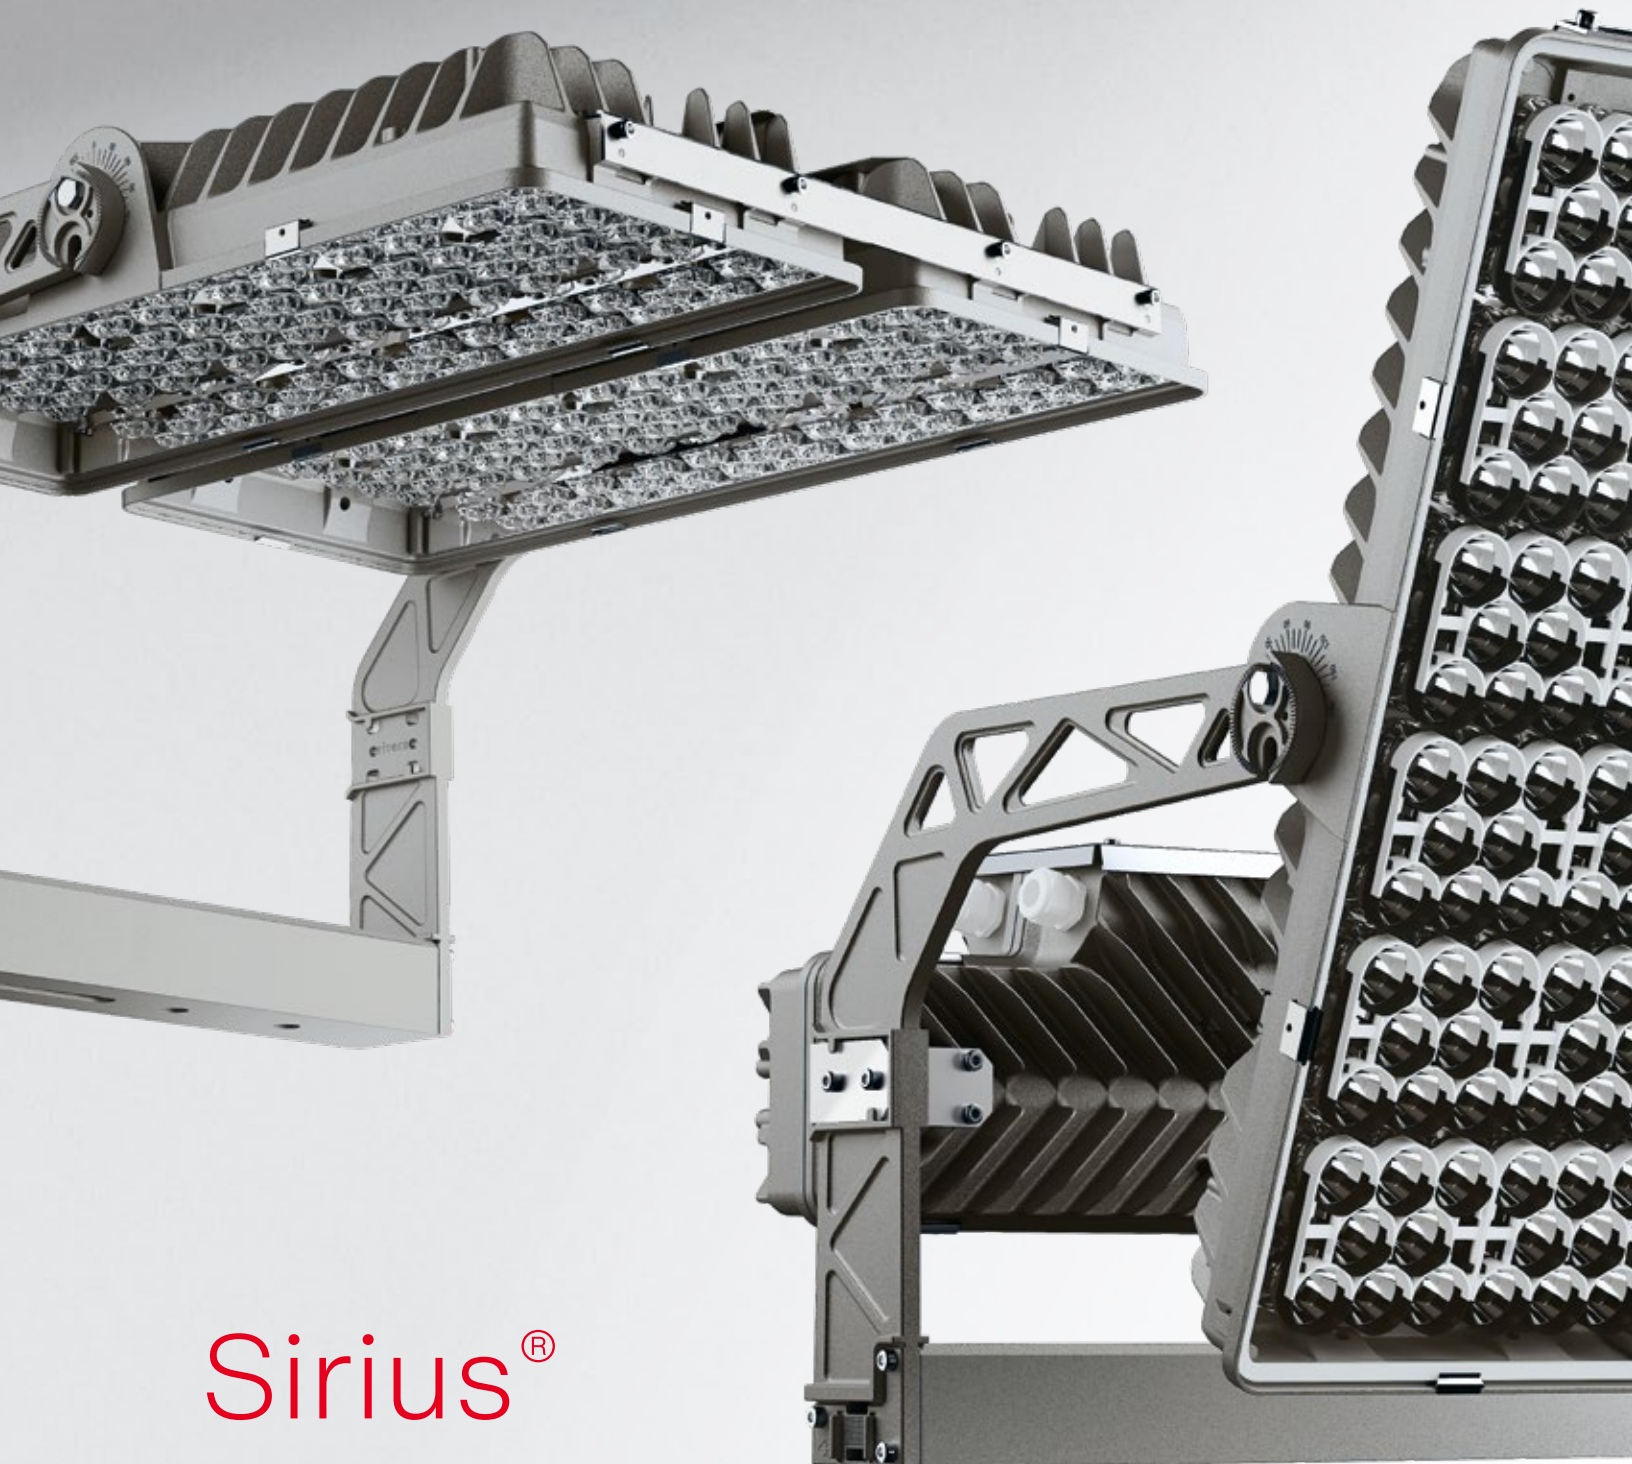

Optimale Entblendung und minimale Spiegelungen

Beste Sicht für alle Zuschauer ist der Anspruch. Moderne Full-Cut-Off-Technologie muss Top-Sehbedingungen von jedem Platz aus garantieren.

Perfekte Lichttechnologie für das perfekte HD-Bild

Bestand im Blick

Gewicht berücksichtigt? Die Dachkonstruktion ist ein sensibles Element. Gefragt sind Leuchten mit Idealgewicht.

Sirius®

Ein Traum von einem Fluter.

Ein revolutionäres Flutlichtsystem für Sport- und Eventbeleuchtung mit unerreichter Leistung, Effizienz und Lichtqualität.

- Full-Cut-Off-Technologie für maximale Entblendung (UGR 10) und perfekte Sichtverhältnisse
- Enorm leistungsstark mit bis zu 309.000 lm bei gleichzeitig langer Lebensdauer von bis zu 100.000 Stunden für niedrige und planbare Investitionskosten
- Hocheffizient dank Silberreflektoren bei rotationssymmetrischer Lichtverteilung für geringen Energieverbrauch und niedrige Betriebskosten
- Mit TLCI-Wert von 96 bei 5.700 K für realitätsgetreue Farbwiedergabe und minimalen Nachbearbeitungsaufwand für Broadcaster
- Modulares Treibersystem, das bis zu 150 m entfernt montiert werden kann und dessen EVGs eine separate Steuerbarkeit der 4 LED-Module ermöglichen – auch über DALI / DMX
- Äußerst robust mit hoher Vibrationsstabilität, Schlagfestigkeit (IK10) und Schutzart (IP66) – auch für extreme Bedingungen geeignet
- Asymmetrische Glaslinsen für eine gleichmäßige Ausleuchtung