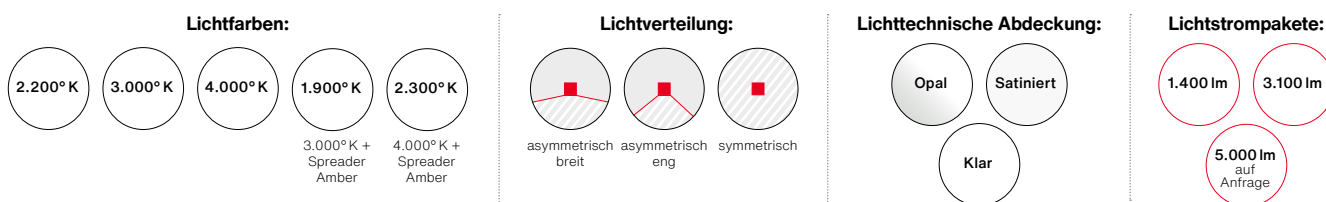

Profitieren Sie von maximalem Gestaltungsspielraum.

Sicherheit, Wohlbefinden, Identität, Orientierung und nicht zuletzt: Wirtschaftlichkeit.

Dafür sorgen urbane Beleuchtungslösungen von SITECO. Dank flexiblen Konfigurationsmöglichkeiten ist der Weg dahin individuell – denn wir wissen: keine Kommune ist wie die andere. Die Leuchtenfamilie der Stadt- und Parkleuchten mit Modul 540 bietet Ihnen den vollen Gestaltungsspielraum – gestalten Sie jetzt den urbanen Außenraum mit Licht von SITECO.

Produktfeatures zur Gestaltung mit SITECO Stadt- und Parkleuchten