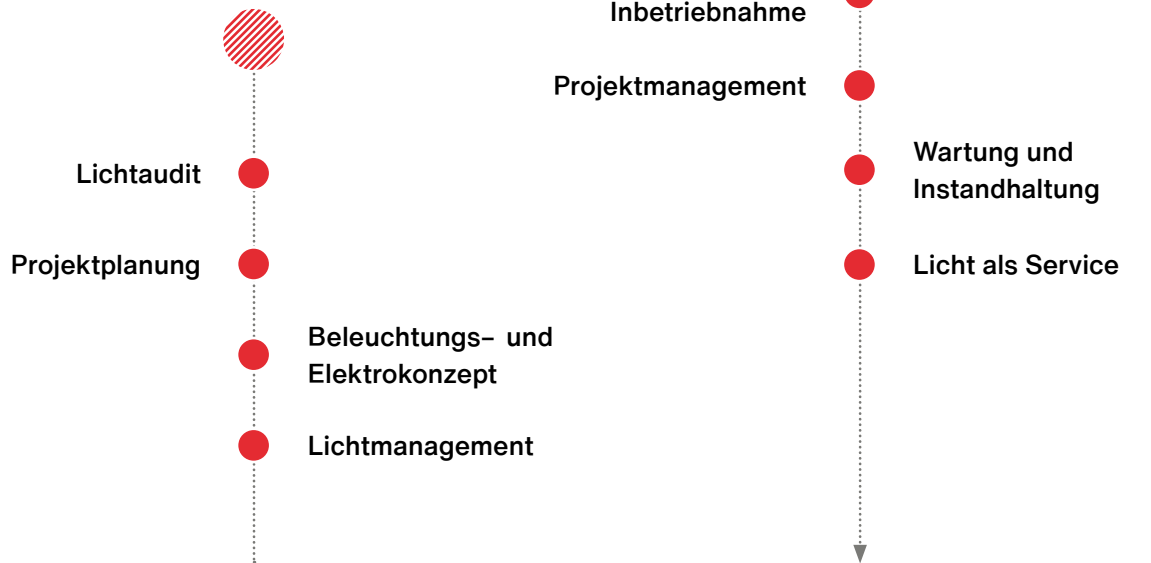

Komplex ist okay. Kompliziert nicht.

Ob funktionale Beleuchtung oder komplexe Lichtlösungen – jedes Projekt ist individuell und abhängig von den gewünschten Funktionalitäten, den vorliegenden Rahmenbedingungen sowie den architektonischen Ansprüchen.

SITECO unterstützt Sie dabei, diese Parameter zu definieren und in ein Gesamtkonzept zu überführen: Vom Lichtaudit über die Planung und Installation bis zur Wartung und Instandhaltung. Dabei bieten wir Ihnen gerne individuelle Finanzierungslösungen.

SITECO ist Ihr Partner für schlüsselfertige Lösungen.

Kontakt.

SITECO GmbH

Georg-Simon-Ohm-Str. 50
83301 Traunreut, Deutschland
Tel. + 49 8669 330
info@siteco.de

Technischer Support

Tel. + 49 8669 338 44
technicalsupport@siteco.de