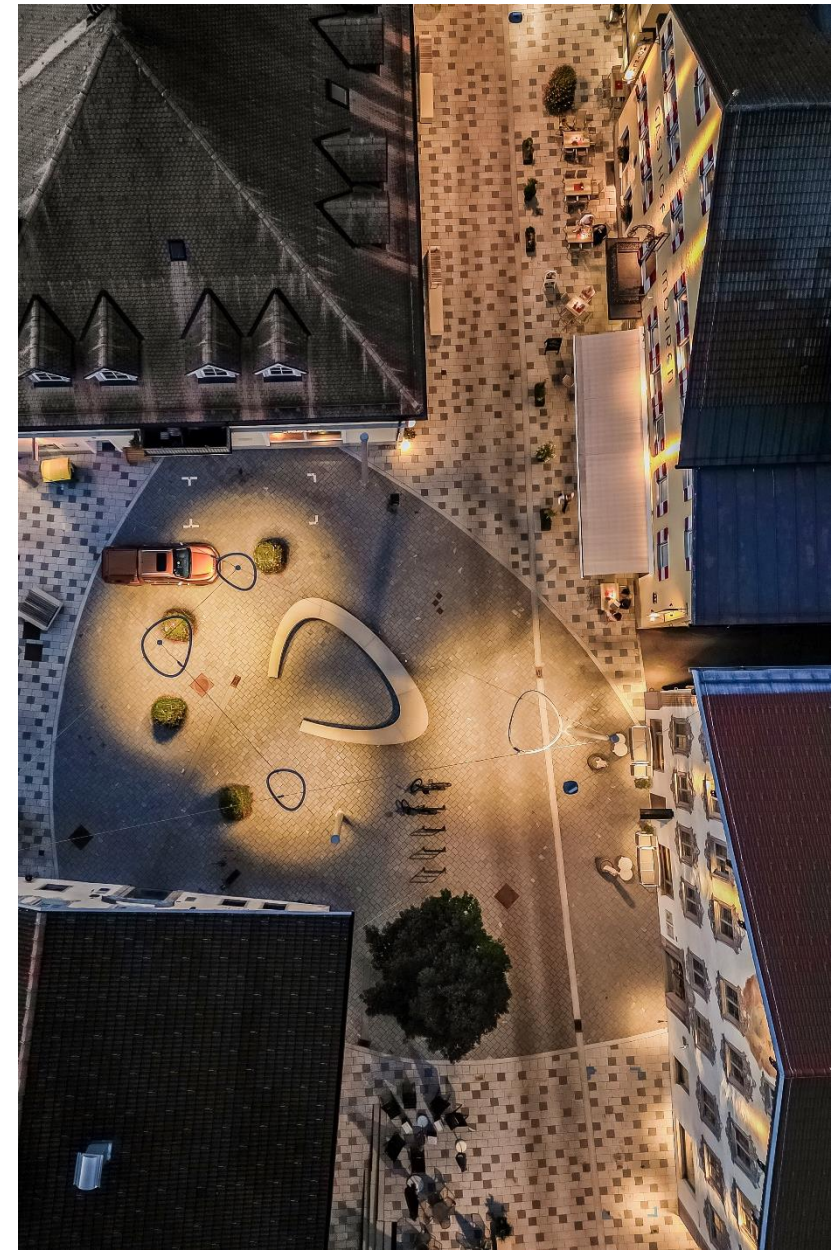

## PROJEKT WANGEN - LANDESGARTENSCHAU

# PROJEKT WANGEN - LANDESGARTENSCHAU

siteco

BERGMEISTER  
LEUCHTEN

BERGMEISTER LEUCHTEN    PRODUKTE    PROJEKTE

# PROJEKT REUTTE - UNTERMARKT

PROJEKT REUTTE - UNTERMARKT

PRODUKT  
SEILLEUCHTEN IN OVALER AUSFÜHRUNG MIT GERICHTETEM  
LICHT (CA. 60° SPOT)

PROJEKT REUTTE - UNTERMARKT

INDIVIDUALLÖSUNG  
PRODUKTION

siteco