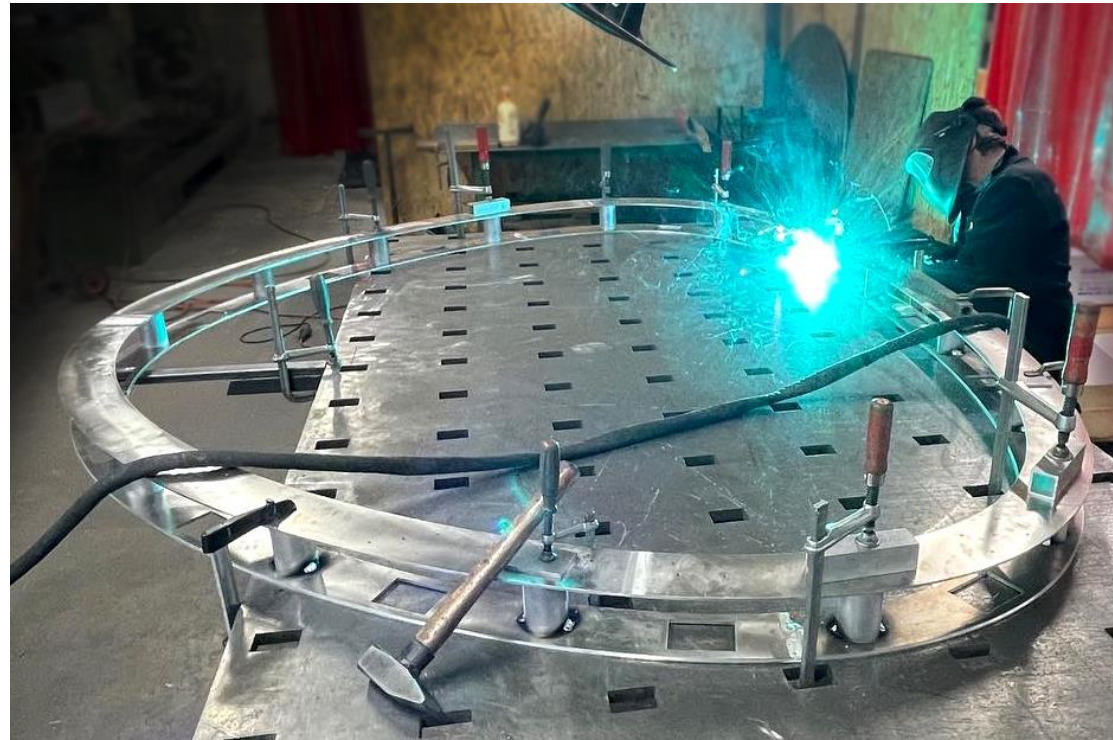

# PROJEKT REUTTE - UNTERMARKT

PROJEKT REUTTE - UNTERMARKT

PRODUKT  
SEILLEUCHTEN IN OVALER AUSFÜHRUNG MIT GERICHTETEM  
LICHT (CA. 60° SPOT)

PROJEKT REUTTE - UNTERMARKT

INDIVIDUALLÖSUNG  
PRODUKTION

siteco