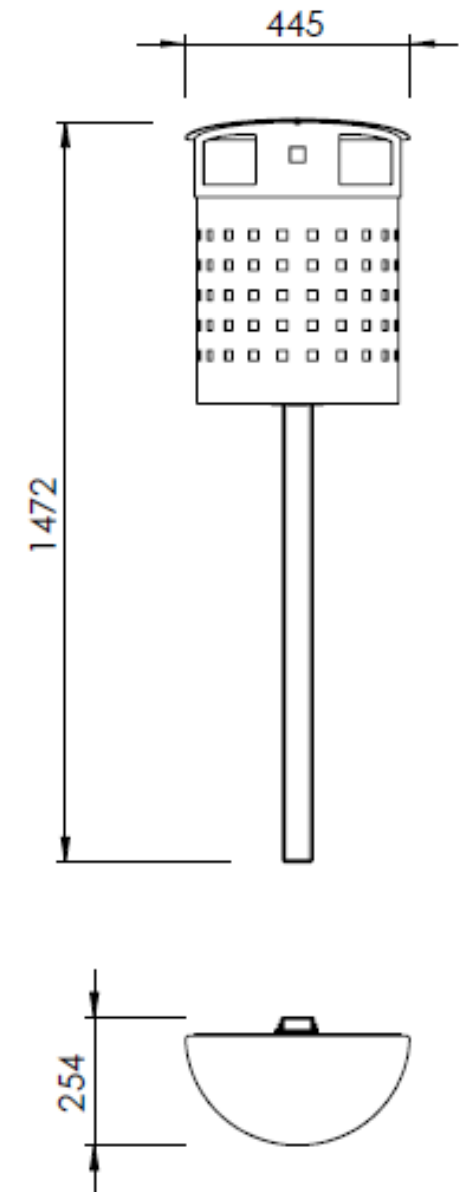

STADTMOBILIAR

ABFALLEIMER CF31