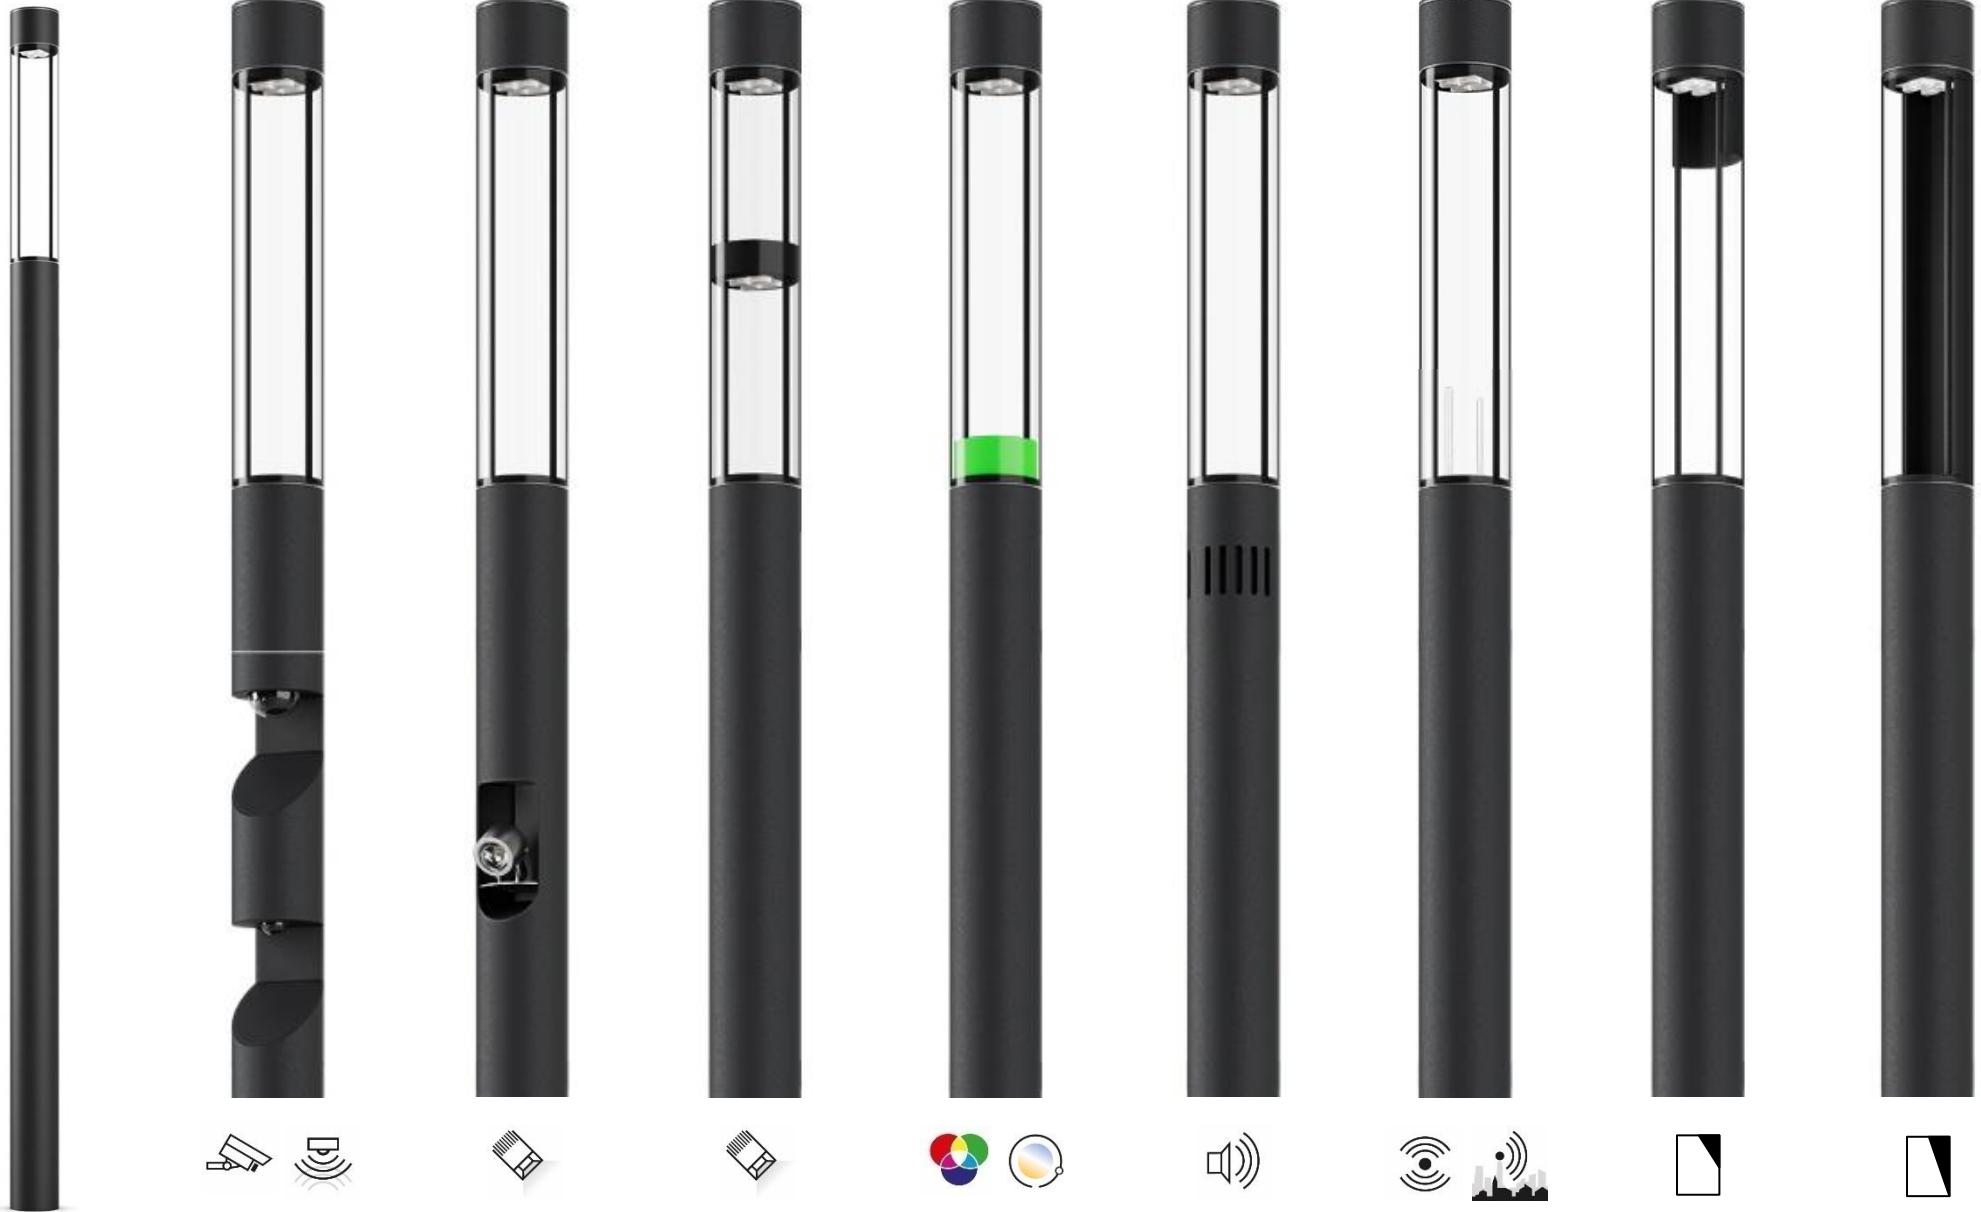

FIRMA HANDWERK **PRODUKTE** PROJEKTE

LICHTSTELEN

LICHTSTELE CANNA SYSTEM