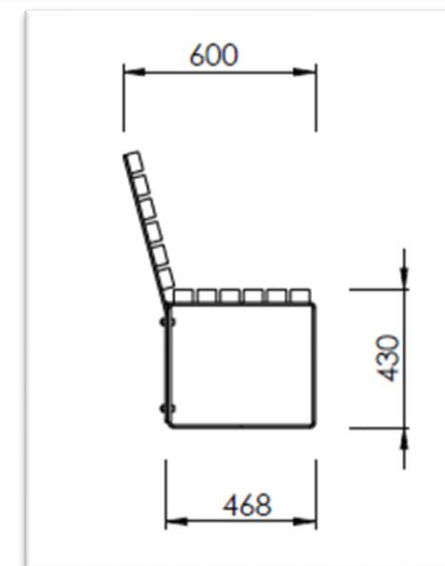

BANK CF21-2