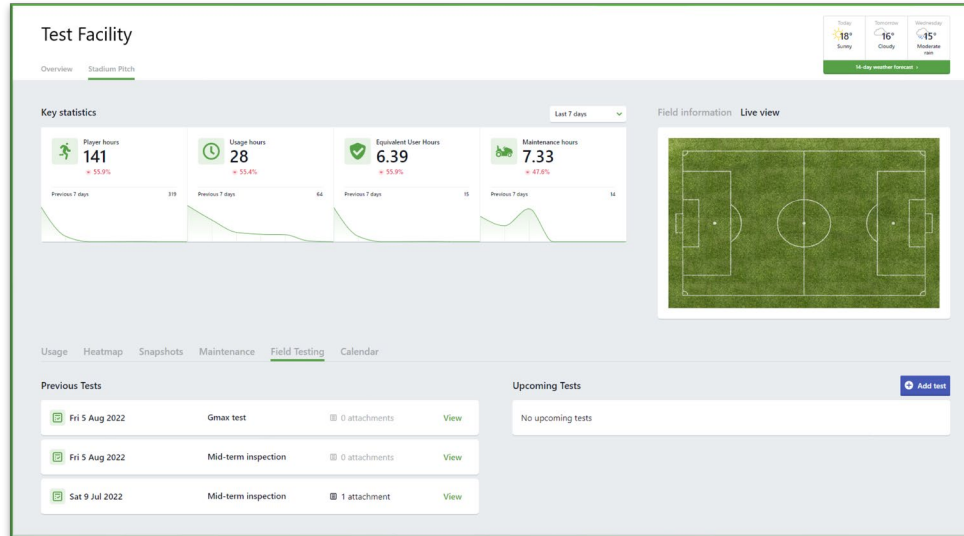

Intelligent **Play.**

Dashboard Übersicht

Das Online-Dashboard ermöglicht den Nutzern den Zugriff auf die von den Sensoren erfassten Daten.

- Genaue Daten zur Teilnahme
- Tiefstes Verständnis aller Umstände in Echtzeit
- Mobile Optimierung
- Eigene Anmelde Daten für individuelle Konten
- Schnelle & einfache Berichterstellung

Überblick über die Verwendung

Feld-Heatmap

Wartungsplan

Live view

Berichtsfunktionen zur Erstellung
benutzerdefinierter Berichte

Sicherheitswarnungen

Wartungsmeldungen

Wettervorhersage

Intelligent Play.

Dashboard: Überblick

Dashboard: Live view

Dashboard: Überblick über die Verwendung

Dashboard: Feld heatmap

Intelligent Play.

Dashboard: Benutzerdefinierte Berichte

Dashboard: Wartungsplan

Dashboard: Feldversuche

Dashboard: Wettervorhersage

Intelligent **Play.**

Fakten und Zahlen

Unsere Technologie wird auf künstlichen, natürlichen und hybriden Sportplätzen eingesetzt von: kommunale Sportstätten, Schulen, Hochschulen, Universitäten und Profivereinen.