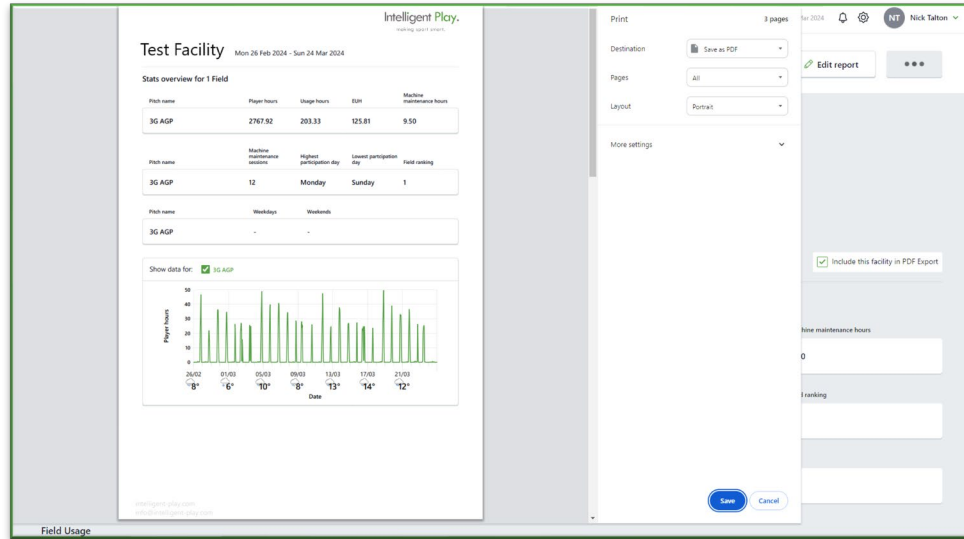

Intelligent **Play.**

Dashboard Übersicht

Das Online-Dashboard ermöglicht den Nutzern den Zugriff auf die von den Sensoren erfassten Daten.

- Genaue Daten zur Teilnahme
- Tiefstes Verständnis aller Umstände in Echtzeit
- Mobile Optimierung
- Eigene Anmelde Daten für individuelle Konten
- Schnelle & einfache Berichterstellung

Überblick über die Verwendung

Feld-Heatmap

Wartungsplan

Live view

Berichtsfunktionen zur Erstellung
benutzerdefinierter Berichte

Sicherheitswarnungen

Wartungsmeldungen

Wettervorhersage

Intelligent Play.

Dashboard: Überblick

Dashboard: Live view

Dashboard: Überblick über die Verwendung

Dashboard: Feld heatmap

Intelligent Play.

Dashboard: Benutzerdefinierte Berichte

Dashboard: Wartungsplan