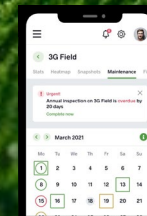

Warum Intelligent Play?

Play better – Unsere präzisen Echtzeitdaten beseitigen Unsicherheiten und geben Ihnen die Gewissheit, dass die Leistung Ihres Feldes zu jeder Zeit optimal ist.

Last longer – Unsere präzisen Echtzeitdaten beseitigen Zweifel und geben Ihnen die Gewissheit, dass die Leistung Ihres Feldes stets optimal ist.

Play safer – Schlecht gepflegte Oberflächen können gefährlich werden. Mit unserem System können Sie stark beanspruchte Bereiche leicht identifizieren, Wartungsmaßnahmen planen und die Sicherheit Ihrer Spieler gewährleisten.

Be greener – Wenn Sie die Auslastung und Wartung des Spielfeldes im Auge behalten, können Sie die Lebensdauer Ihres Feldes verlängern, die Produktivität maximieren und gleichzeitig die Umweltbelastung minimieren.