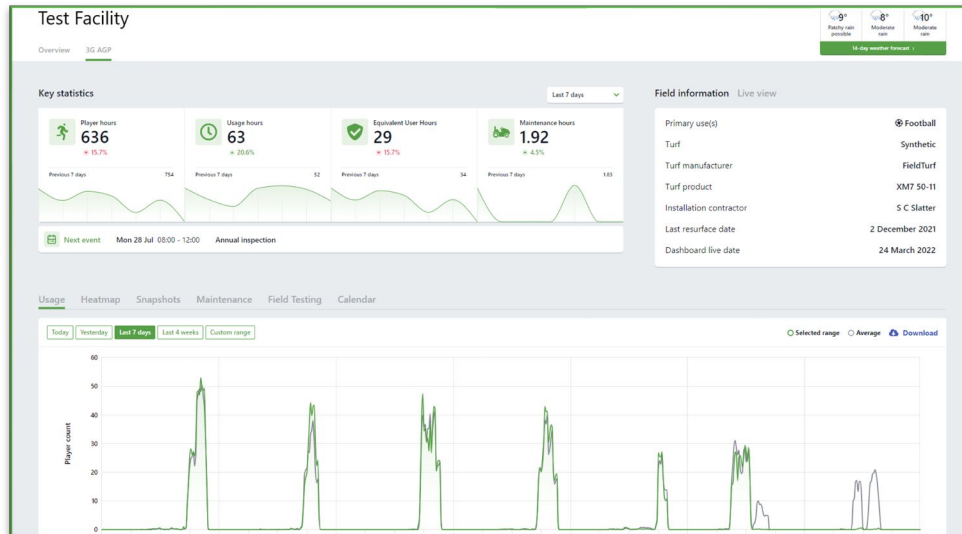

Intelligent **Play.**

Dashboard Übersicht

Das Online-Dashboard ermöglicht den Nutzern den Zugriff auf die von den Sensoren erfassten Daten.

- Genaue Daten zur Teilnahme
- Tiefstes Verständnis aller Umstände in Echtzeit
- Mobile Optimierung
- Eigene Anmelde Daten für individuelle Konten
- Schnelle & einfache Berichterstellung

Überblick über die Verwendung

Feld-Heatmap

Wartungsplan

Live view

Berichtsfunktionen zur Erstellung
benutzerdefinierter Berichte

Sicherheitswarnungen

Wartungsmeldungen

Wettervorhersage

Intelligent Play.

Dashboard: Überblick

Dashboard: Live view

Dashboard: Überblick über die Verwendung

Dashboard: Feld heatmap

Intelligent Play.

Dashboard: Benutzerdefinierte Berichte

Dashboard: Wartungsplan