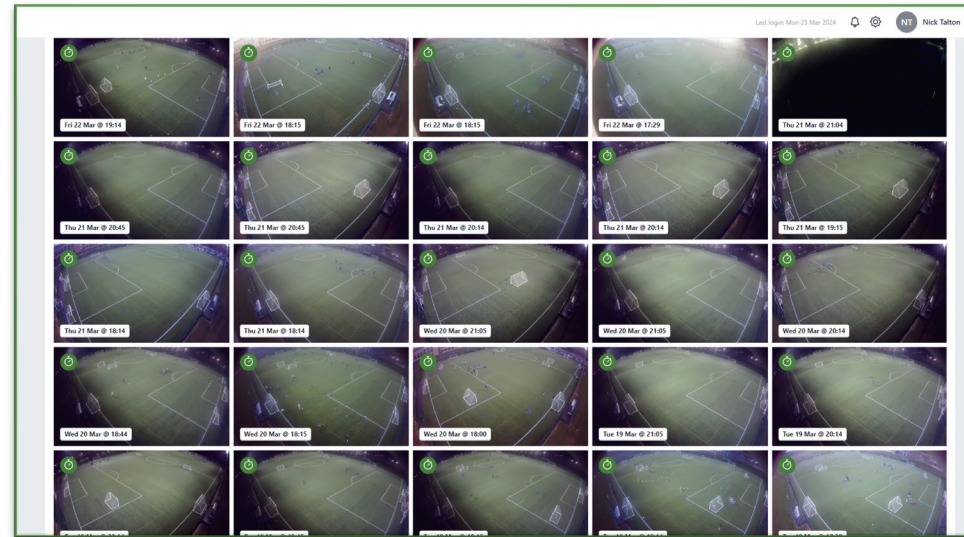

Intelligent **Play.**

Dashboard Übersicht

Das Online-Dashboard ermöglicht den Nutzern den Zugriff auf die von den Sensoren erfassten Daten.

- Genaue Daten zur Teilnahme
- Tiefstes Verständnis aller Umstände in Echtzeit
- Mobile Optimierung
- Eigene Anmelde Daten für individuelle Konten
- Schnelle & einfache Berichterstellung

Überblick über die Verwendung

Feld-Heatmap

Wartungsplan

Live view

Berichtsfunktionen zur Erstellung
benutzerdefinierter Berichte

Sicherheitswarnungen

Wartungsmeldungen

Wettervorhersage

Intelligent Play.

Dashboard: Überblick

Dashboard: Live view

Dashboard: Überblick über die Verwendung

Dashboard: Feld heatmap

Intelligent Play.

Dashboard: Benutzerdefinierte Berichte

Dashboard: Wartungsplan