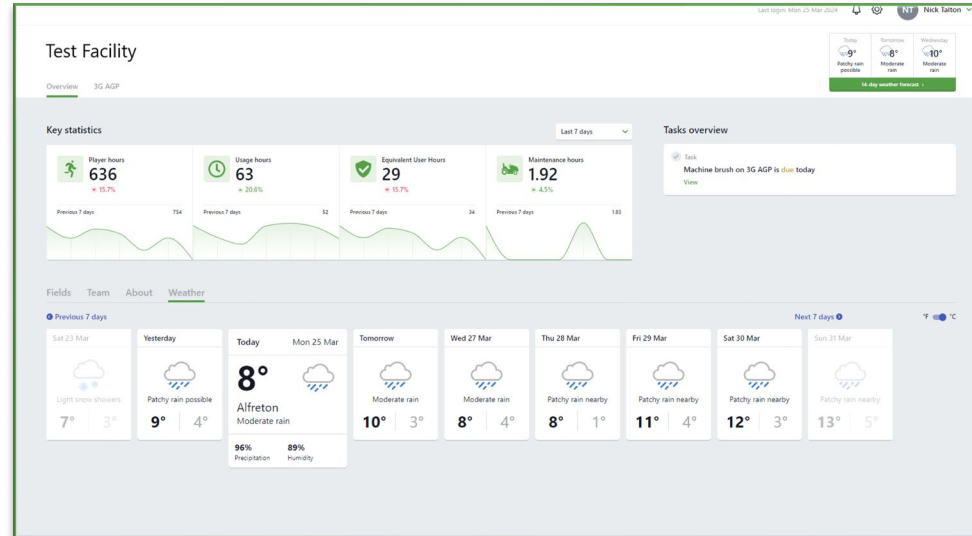

Intelligent **Play.**

Dashboard Übersicht

Das Online-Dashboard ermöglicht den Nutzern den Zugriff auf die von den Sensoren erfassten Daten.

- Genaue Daten zur Teilnahme
- Tiefstes Verständnis aller Umstände in Echtzeit
- Mobile Optimierung
- Eigene Anmelde Daten für individuelle Konten
- Schnelle & einfache Berichterstellung

Überblick über die Verwendung

Feld-Heatmap

Wartungsplan

Live view

Berichtsfunktionen zur Erstellung
benutzerdefinierter Berichte

Sicherheitswarnungen

Wartungsmeldungen

Wettervorhersage

Intelligent Play.

Dashboard: Überblick

Dashboard: Live view

Dashboard: Überblick über die Verwendung

Dashboard: Feld heatmap

Intelligent Play.

Dashboard: Benutzerdefinierte Berichte

Dashboard: Wartungsplan

Dashboard: Feldversuche

Dashboard: Wettervorhersage

Intelligent **Play.**

Fakten und Zahlen

Unsere Technologie wird auf künstlichen, natürlichen und hybriden Sportplätzen eingesetzt von: kommunale Sportstätten, Schulen, Hochschulen, Universitäten und Profivereinen.