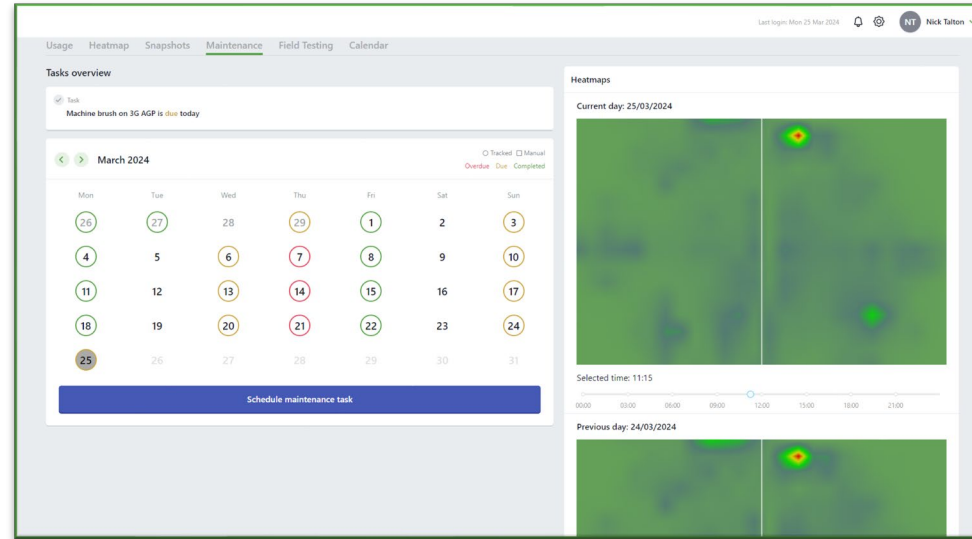

Intelligent **Play.**

Dashboard Übersicht

Das Online-Dashboard ermöglicht den Nutzern den Zugriff auf die von den Sensoren erfassten Daten.

- Genaue Daten zur Teilnahme
- Tiefstes Verständnis aller Umstände in Echtzeit
- Mobile Optimierung
- Eigene Anmelde Daten für individuelle Konten
- Schnelle & einfache Berichterstellung

Überblick über die Verwendung

Feld-Heatmap

Wartungsplan

Live view

Berichtsfunktionen zur Erstellung
benutzerdefinierter Berichte

Sicherheitswarnungen

Wartungsmeldungen

Wettervorhersage

Intelligent Play.

Dashboard: Überblick

Dashboard: Live view

Dashboard: Überblick über die Verwendung

Dashboard: Feld heatmap

Intelligent Play.

Dashboard: Benutzerdefinierte Berichte

Dashboard: Wartungsplan