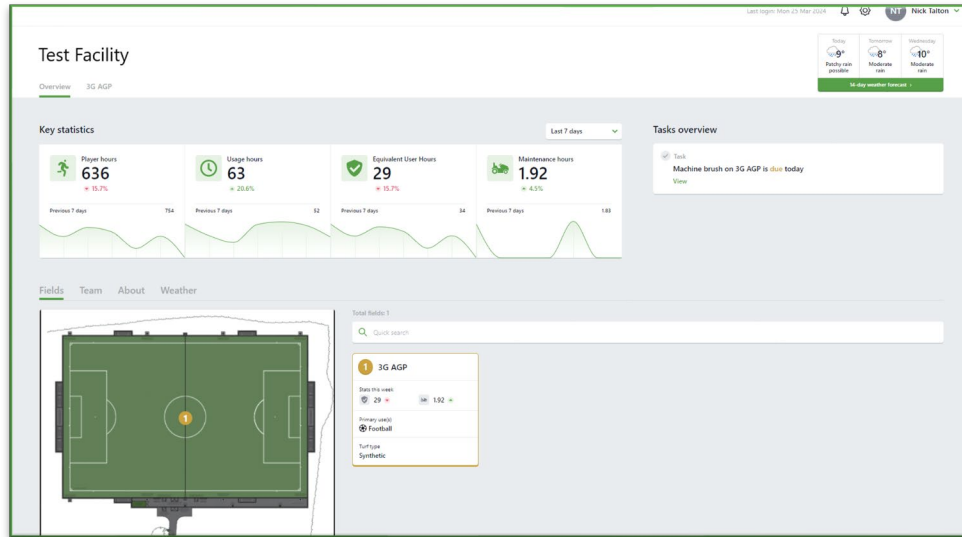

Intelligent **Play.**

Dashboard Übersicht

Das Online-Dashboard ermöglicht den Nutzern den Zugriff auf die von den Sensoren erfassten Daten.

- Genaue Daten zur Teilnahme
- Tiefstes Verständnis aller Umstände in Echtzeit
- Mobile Optimierung
- Eigene Anmelde Daten für individuelle Konten
- Schnelle & einfache Berichterstellung

Überblick über die Verwendung

Feld-Heatmap

Wartungsplan

Live view

Berichtsfunktionen zur Erstellung
benutzerdefinierter Berichte

Sicherheitswarnungen

Wartungsmeldungen

Wettervorhersage

Intelligent Play.

Dashboard: Überblick

Dashboard: Live view

Dashboard: Überblick über die Verwendung

Dashboard: Feld heatmap

Intelligent Play.

Dashboard: Benutzerdefinierte Berichte

Dashboard: Wartungsplan