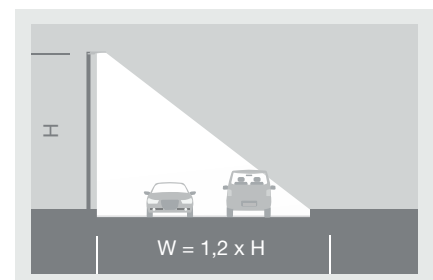

Optionales Zubehör wie der Litepole-Spreader – ein transparenter Aufsatz, der in der Leuchte montiert wird – verbessert Entblendung und Gleichmäßigkeit noch einmal zusätzlich. Hausseitige Abschirmungen reduzieren unerwünschtes Licht nach hinten.

Die Lichtverteilungen der Litepole

PL1.2s – Für Plätze:
Symmetrisch, breit strahlend

P1.0a – Für schmale Straßen und Wege:
Asymmetrisch, extrem breit strahlend

ST1.2a – Für breite Straßen:
Asymmetrisch, breit strahlend