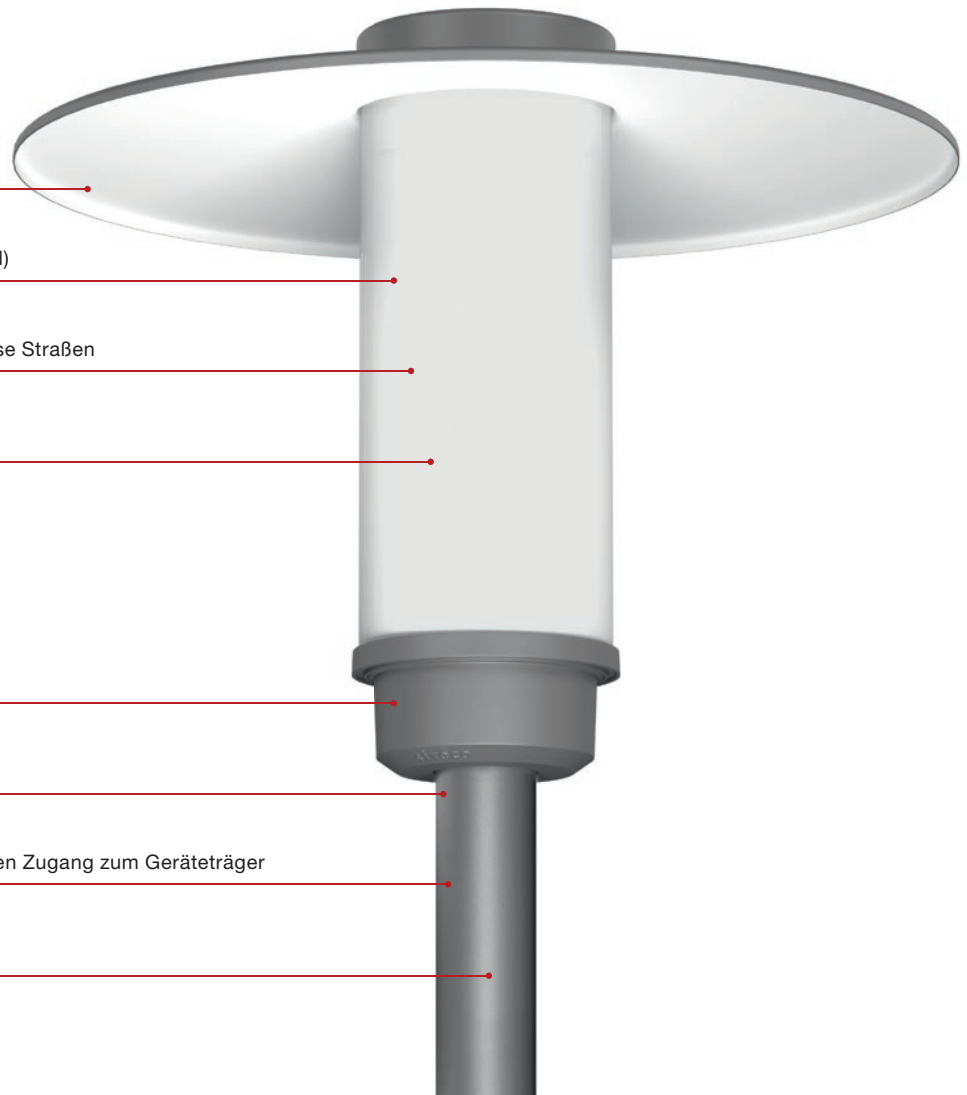

Schlichte Eleganz für die Stadt

Litepole setzt Akzente: Die Design-Leuchte ist standardmäßig mit weißem oder grauem Modul sowie klarer und satinierter Abdeckung erhältlich – egal, ob Sie die Variante mit oder ohne Dach wählen.

Funktion trifft auf Design

Schlicht-elegantes Design mit/ohne Dach

Klare/satinierte Abdeckung (Standard)

Lichtverteilungen für Plätze und diverse Straßen

Hoher Sehkomfort ohne Blendung

Modulfarben weiß/grau (Standard)

Individuelle Gestaltung auf Anfrage

Einfache Wartung durch werkzeuglosen Zugang zum Geräteträger

Optisches und dekoratives Zubehör

Auf einen Blick

- 1310 bis 3100 lm
- Staub- und wasserdicht (IP65)
- 100.000 h Lebensdauer (L80/B10 bei 25 °C)
- 3000 K, 4000 K sowie amber-farbenes Licht (mit Zubehör)
- Drei Lichtverteilungen
- Niedriger Energieverbrauch dank CLO 2.0
- Intelligenter Datenaustausch bei Wartung und Erneuerung
- Langer Erhalt von Beleuchtung und Stadtbild, da Modul, LED-Einheit und Geräteträger austauschbar