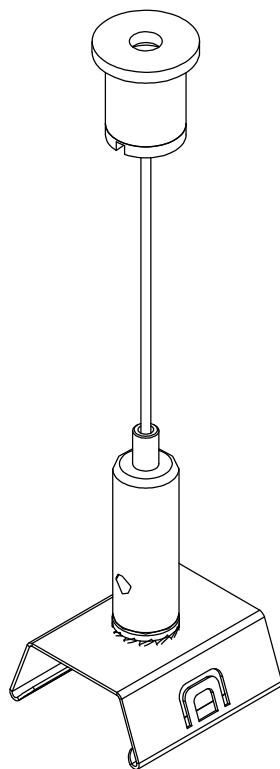

Licross[®]

Einseil-Abhängung
single wire suspension

59TR9RS

59TR9RM

59TR9RS5

siteco

51TL... 

IP40

51TP...

51TS...

IP50

IP64

Licross® - Einseil-Abhängung

[mm]

		L
59TR9RS	1x	2000
59TR9RSM	25x	2000
59TR9RS5	1x	5000

1

ø5

1

2

3

4

2

1

2