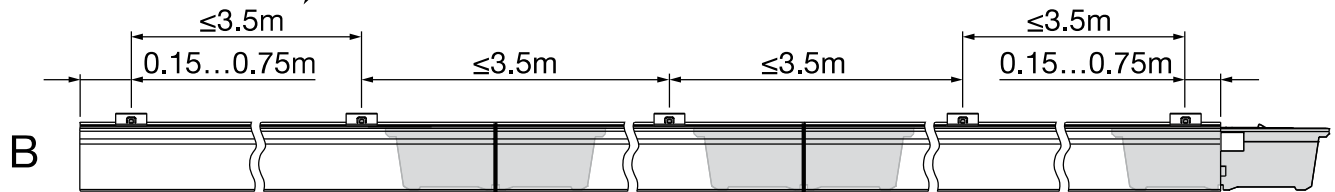

51TP...

51TS...

IP50

IP64

Licross® - Einseil-Abhängung

[mm]

		L
59TR9RS	1x	2000
59TR9RSM	25x	2000
59TR9RS5	1x	5000

1