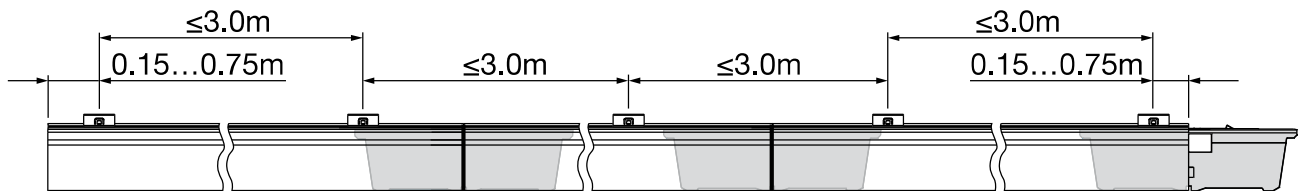

51TP...

51TS...

IP50

IP64

Licross® - Einseil-Abhängung

[mm]

		L
59TR9RS	1x	2000
59TR9RSM	25x	2000
59TR9RS5	1x	5000

1