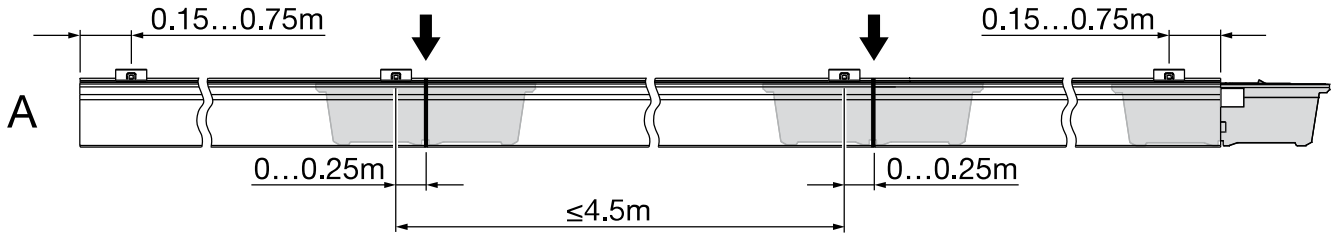

51TP...

51TS...

IP50

IP64

Licross® - Einseil-Abhängung

[mm]

		L
59TR9RS	1x	2000
59TR9RSM	25x	2000
59TR9RS5	1x	5000

1