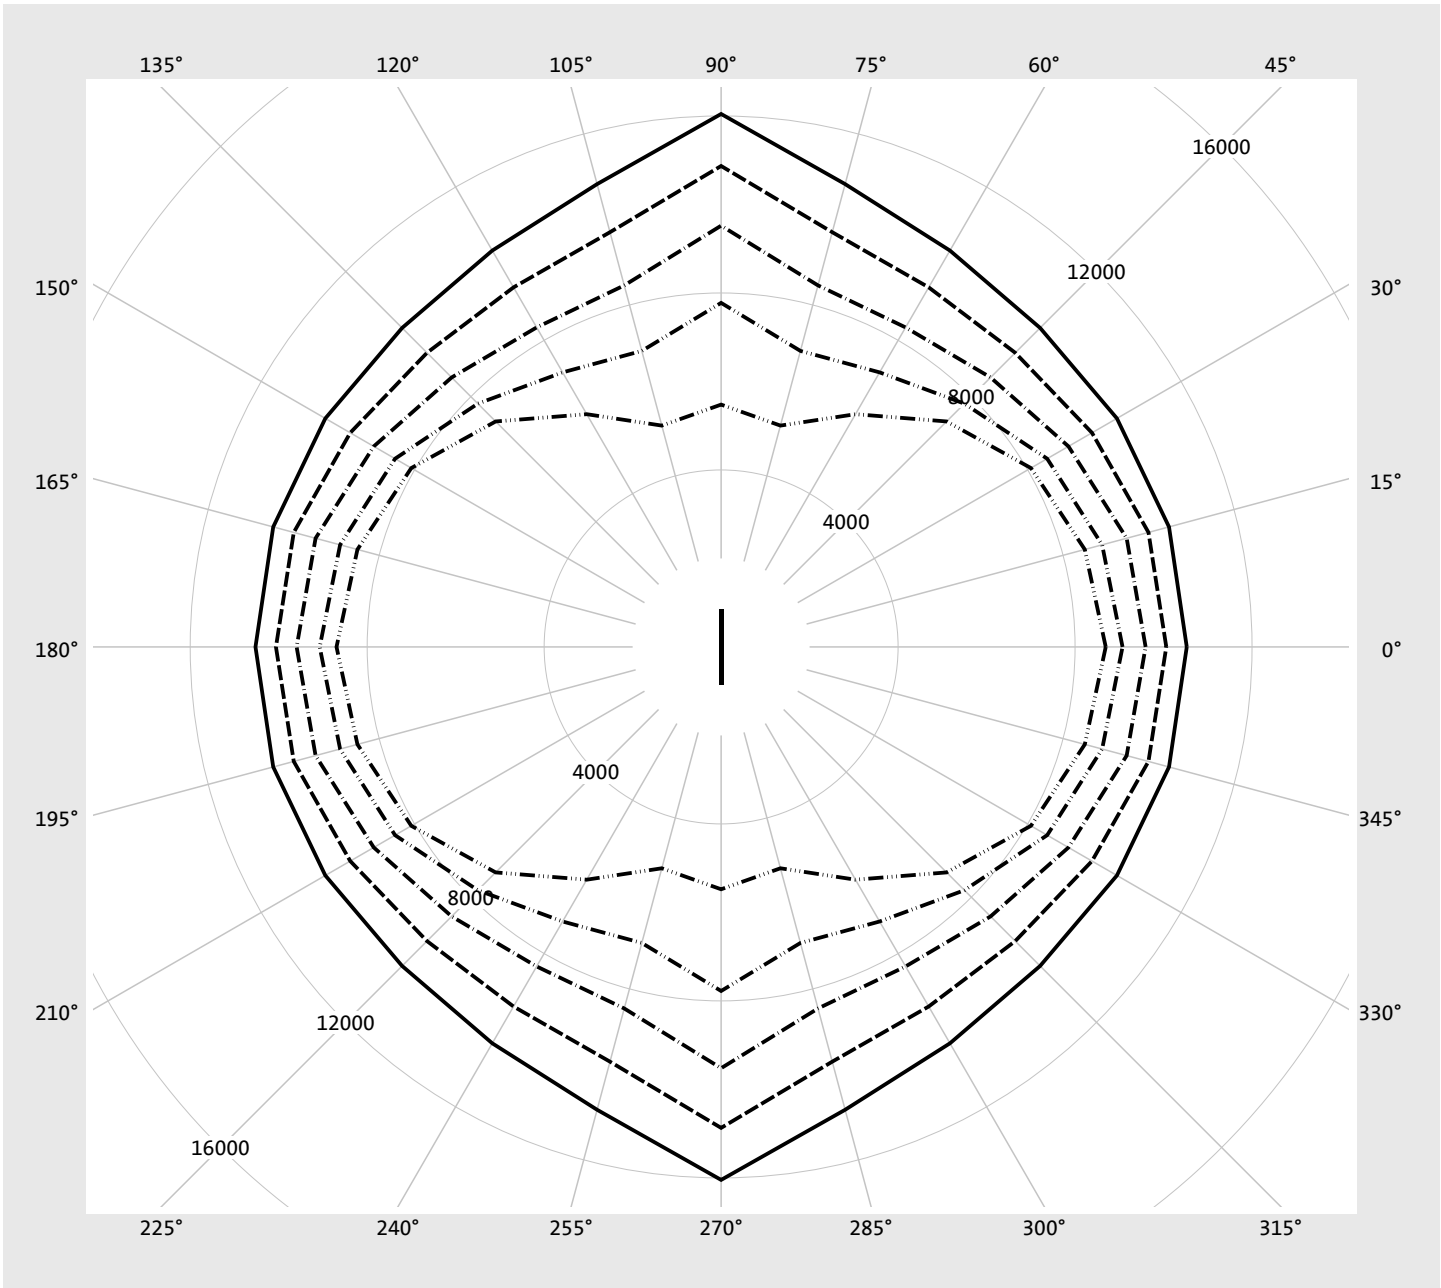

Lichttechnischer Prüfbefund

Familie Monsun® 12	Bestell-Nr.: 51FP30MP480H EAN: 4058352389362	LP-Nummer 59013_5

Leuchtdichten in cd/m²   γ 65°   γ 70°   γ 75°   γ 80°   γ 85°   **siteco**

Lichttechnischer Prüfbefund

Familie
Monsun® 12

Bestell-Nr.: 51FP30MP480H
EAN: 4058352389362

LP-Nummer
59013_5

Multilumen-Tabelle

Umgebungstemperatur: 25°C

DIP-Stufe	Schalterstellung			Lichtstrom [lm]	Systemleistung [W]
	1	2	3		
1	A	C	E	7640	45.4
2	A	C	F	7100	41.9
3	A	D	E	6480	38.0
4	A	D	F	5920	34.6
5	B	C	E	5350	31.2
6	B	C	F	4780	27.8
7	B	D	E	4190	24.5
8	B	D	F	3900	22.9