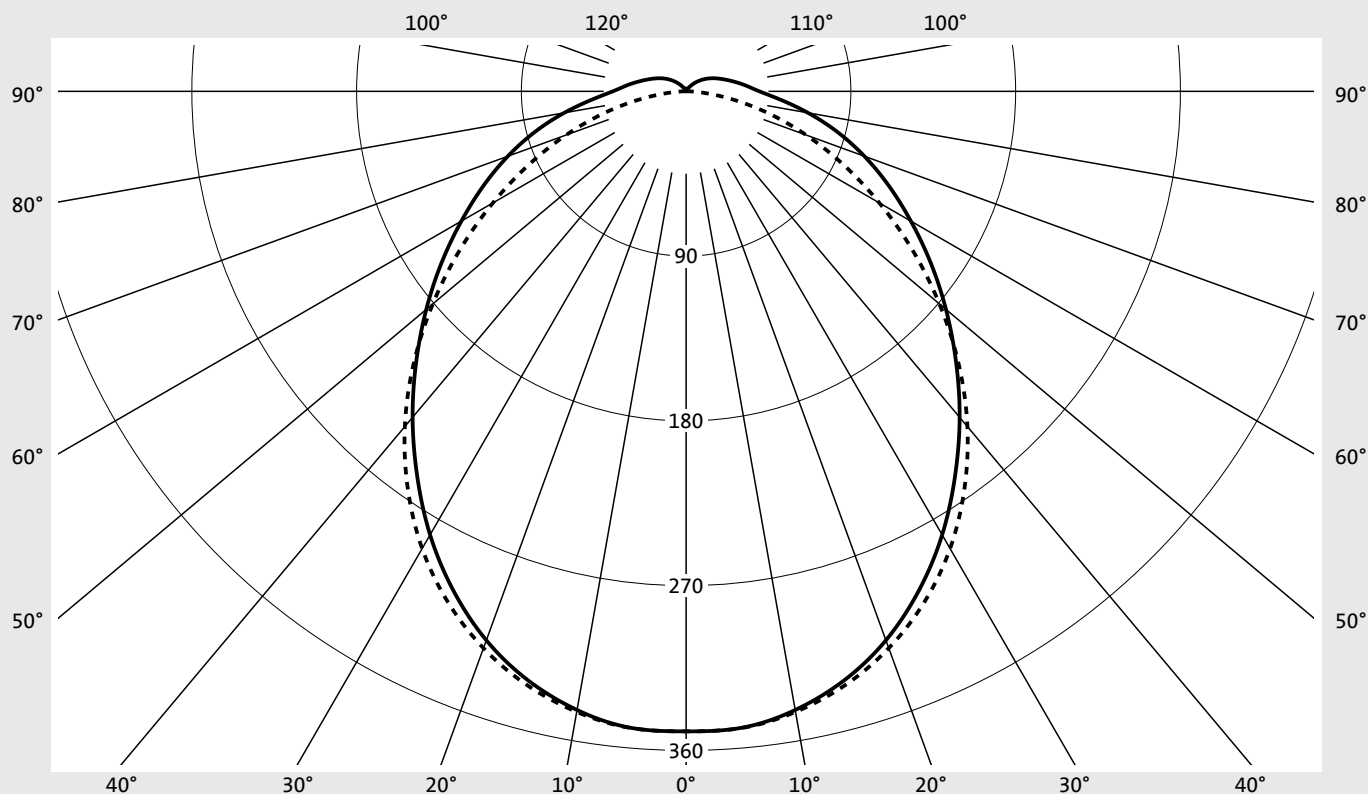

Klassifizierungen

DIN 5040 A 4 1
CIE N1=48 N2=77 N3=93
N4=95 N5=100

Leuchtenbetriebswirkungsgrade

η_{LB} 100,0%
 ϕ_u 94,6%
 ϕ_o 5,4%

Messbedingungen

DIN EN 13032 und DIN 5032