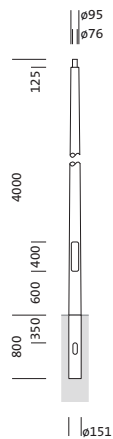

Bestell-Nr.: 5NY318740KM08 | **GTIN (EAN):** 4039806429902

Produktbeschreibung: Mast,kon.rd,St37-2,pulv,DB702S,4m,Ø76

Mast, konisch rund, aus St 37-2, pulverbeschichtet, Siteco® eisenglimmer (DB 702S), Höhe: 4,0m, Zopfmaß: 76mm (Aufsatz), Erdstück: h= 800mm / Ø= 151mm, Norm: DIN EN 40

Gew. (kg): 42,2
GTIN (EAN): 4039806429902

Bestell-Nr.: 5NY318740KM08 | **GTIN (EAN):** 4039806429902

Technische Detailbeschreibung: Mast,kon.rd,St37-2,pulv,DB702S,4m,Ø76

Kenndaten

- Produkttyp: Mast
- Produktname: Mast
- Bestell-Nr.: 5NY318740KM08

Zertifikate, Standards

- Norm: DIN EN 40

Material, Farbe

- Mast: St 37-2, pulverbeschichtet, Siteco® eisenglimmer (DB 702S), konisch rund, mit abgesetztem Zopf, Türöffnung 85x 400mm
- Farbangabe: Siteco® eisenglimmer (DB 702S)

Abmessung, Gewicht

- Höhe: 4,0m
- Gewicht: 42,2kg
- Mastzopf: Zopfmaß: 76mm
- Erdstück: h= 800mm / Ø= 151mm

Bestell-Nr.: 5NY318740KM08 | **GTIN (EAN):** 4039806429902

Maße: Mast,kon.rd,St37-2,pulv,DB702S,4m,Ø76