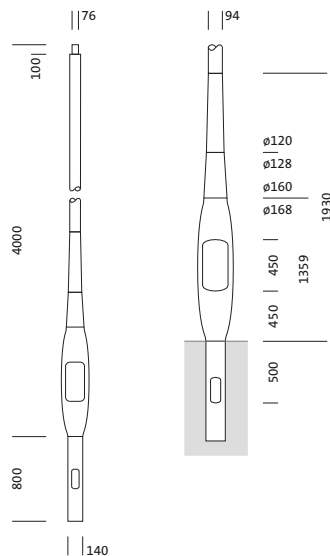

Bestell-Nr.: 5NY513724008 | **GTIN (EAN):** 4058352174982

Produktbeschreibung: Mast,NEV2,kon.rd,Alu,lack,DB702S,4m,Ø76

Mast, konisch rund, aus Aluminium, lackiert, Siteco® eisenglimmer (DB 702S), Höhe: 4,0m, Zopfmaß: 76mm (Aufsatz), Erdstück: h= 800mm / Ø= 140mm, Norm: DIN EN 40, Verpackungseinheit: 1 Stück

Gew. (kg): 21,3
GTIN (EAN): 4058352174982

Bei der Ausführungsplanung zur Elektroinstallation ist zwingend die Montageanleitung zu beachten (zu finden unter www.siteco.de)
Stand 14.03.2021 - Änderungen und Irrtümer vorbehalten - Vergewissern Sie sich, dass Sie immer den neuesten Stand verwenden -

Bestell-Nr.: 5NY513724008 | **GTIN (EAN):** 4058352174982

Technische Detailbeschreibung: Mast,NEV2,kon.rd,Alu,lack,DB702S,4m,Ø76

Kenndaten

- Produkttyp: Mast
- Produktname: Mast
- Bestell-Nr.: 5NY513724008

- Höhe: 4,0m
- Gewicht: 21,3kg
- Mastzopf: Zopfmaß: 76mm
- Erdstück: h= 800mm / Ø= 140mm

Bestell-Nr.: 5NY513724008 | GTIN (EAN): 4058352174982

Maße: Mast,NEV2,kon.rd,Alu,lack,DB702S,4m,Ø76