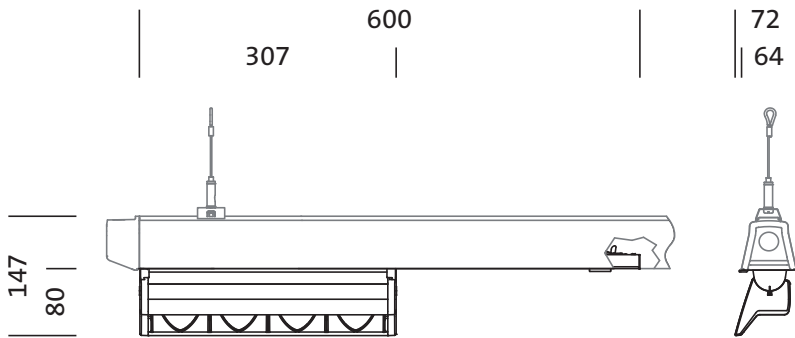

Bestell-Nr.: 51TH1W7D46XA | GTIN (EAN): 4058352329566

Maße: LicWWLE,LED,5270lm840,EVG,Es