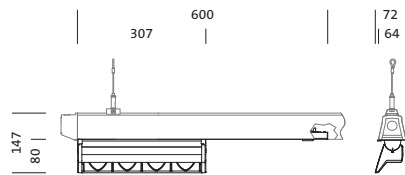

Licross® WallwasherLeuchteinsatz, Reflektor, aus Aluminium-Profil, verkehrsweiß (RAL 9016), Länge: 600mm, Breite: 72mm, LED Bemessungslichtstrom: 5.270lm, Lichtfarbe: 840, Vorschaltgerät: EIN/AUS, Vorschaltgerät: EVG, mit Stecker, 3polig, mit Phasenwahl, Netzanschluss: 220..240V, AC/DC, 50/60Hz, primäre Lichtlenkung mit Wallwasher, aus Kunststoff, Silber beschichtet, primäre Lichtcharakteristik: asymmetrisch, Schutzart (gesamt): IP20, Schutzklasse (gesamt): SK I (Schutzerdung), Prüfzeichen: CE, Verpackungseinheit: 1 Stück

IP 20

Bestückung: LED
Gew. (kg): 1,5
GTIN (EAN): 4058352329566

siteco 51TH1W7D46XA

Diese Leuchte enthält eingebaute LED-Lampen

A++
A+
A
B
C
D
E

} LED

Die LED-Lampen können in der Leuchte nicht ausgetauscht werden

874/2012