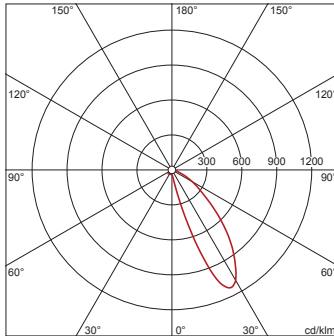

Abmessung, Gewicht

- Länge: 600mm
- Breite: 72mm
- Gewicht: 1,5kg

Lichttechnik | Bestückung | Vorschaltgerät

Lebensdauer

- Bemessungslebensdauer: 50000h (L80/B50) bei UT = 25°C

Komponente 1

Lichttechnik:

- Lichtlenkung: Wallwasher aus Kunststoff, Silber beschichtet
- Symmetrie: asymmetrisch strahlend

Bestückung:

- Leuchtmittel: mit LED
- Bemessungslichtstrom: 5270lm
- Lichtausbeute: 117lm/W
- Farbtemperatur: 4000K
- Farbwiedergabeindex: CRI > 80
- Lichtfarbe: 840
- SDCM (Standard Deviation of Colour Matching): MacAdam ≤ 3 SDCM (initial)
- Bemessungsleistung: 45W

Maße: LicWWLE,LED,5270lm840,EVG,Es

Bestell-Nr.: 51TH1W7D46XA | GTIN (EAN): 4058352329566

Planungsdaten: LicWWLE,LED,5270lm840,EVG,Es

51TH1W7D46XA: 1x LED

4058352329566

51TH1W7D46XA

LED 4000 K | CRI \geq 80

ϕ_{N} 5270 lm

ϕ_{L} 100% ϕ_{r} 0%

Leuchtdichten (cd/m²)

	C 0/180	C 90/270
L ₈₀	18816	1725
L ₇₀	39121	1840
L ₆₅	61831	2067

UGR 35,4 32,3

X 4H Y 8H ρ 70/50/20 S 0,25H