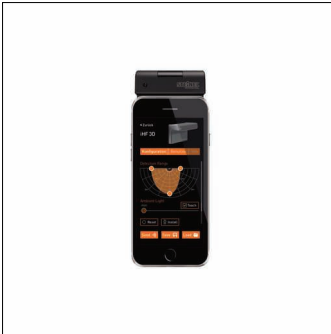

Bestell-Nr.: 59UC3RCA | **GTIN (EAN):** 4058352363713

Produktbeschreibung: SConFernb,BT

IR

SITECO Connect, Fernbedienung, Gehäuse, aus Kunststoff, schwarz, Länge: 115 mm, Breite: 52 mm, Höhe: 12m, Smart Remotelokale SteuerungAusstattung: Master, Schutzart (gesamt): IP20, Prüfzeichen: CE, Verpackungseinheit: 1 Stück

IP 20 

Gew. (kg): 0,1
GTIN (EAN): 4058352363713

Bestell-Nr.: 59UC3RCA | **GTIN (EAN):** 4058352363713

Technische Detailbeschreibung: SConFernb,BT

Kenndaten

- Systemfamilie: SITECO Connect
- Produkttyp: Fernbedienung
- Produktname: SITECO Connect
- Bestell-Nr.: 59UC3RCA

Abmessung, Gewicht

- Länge: 115mm
- Breite: 52mm
- Höhe: 12mm
- Gewicht: 0,1kg