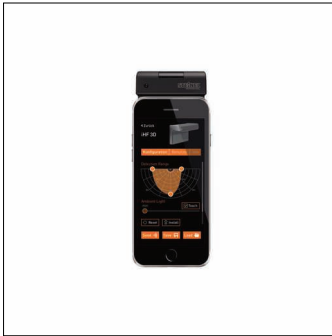

Bestell-Nr.: 59UC3RCA | **GTIN (EAN):** 4058352363713

Produktbeschreibung: SConFernb,BT

IR

SITECO Connect, Fernbedienung, Gehäuse, aus Kunststoff, schwarz, Länge: 115 mm, Breite: 52 mm, Höhe: 12m, Smart Remotelokale SteuerungAusstattung: Master, Schutzart (gesamt): IP20, Prüfzeichen: CE, Verpackungseinheit: 1 Stück

IP 20 

Gew. (kg): 0,1
GTIN (EAN): 4058352363713

Bestell-Nr.: 59UC3RCA | **GTIN (EAN):** 4058352363713

Technische Detailbeschreibung: SConFernb,BT

Kenndaten

- Systemfamilie: SITECO Connect
- Produkttyp: Fernbedienung
- Produktname: SITECO Connect
- Bestell-Nr.: 59UC3RCA

Abmessung, Gewicht

- Länge: 115mm
- Breite: 52mm
- Höhe: 12mm
- Gewicht: 0,1kg