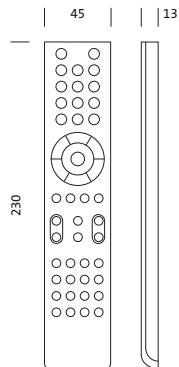

Bestell-Nr.: 5LZ904307 | GTIN (EAN): 4052899195967

Produktbeschreibung: DAleco, Inbetr-Fernb, lokSteuzentSteu

IR

DALleco, Inbetriebnahme-Fernbedienung, lokale Steuerungzentrale
Steuerungaus Kunststoff, Schutzart (gesamt): IP20, Prüfzeichen: CE, 1 x IR-
Signal, Verpackungseinheit: 1 Stück

IP 20 CE

Gew. (kg): 0,2
GTIN (EAN): 4052899195967

Bestell-Nr.: 5LZ904307 | GTIN (EAN): 4052899195967

Technische Detailbeschreibung: DAeco,Inbetr-Fernb,lokSteuzentSteu

Kenndaten

- Produkttyp: Lichtmanagement-Komponente
- Produktname: DALleco
- Bestell-Nr.: 5LZ904307

Zertifikate, Standards

- Schutzart: IP20
- Prüfzeichen, Kennzeichnung: CE

Material, Farbe

- Gehäuse: Kunststoff, schwarz
- Farbangabe: schwarz

Abmessung, Gewicht

- Gewicht: 0,2kg

Bestell-Nr.: 5LZ904307 | **GTIN (EAN):** 4052899195967

Maße: DAeco,Inbetr-Fernb,lokSteuzentSteu