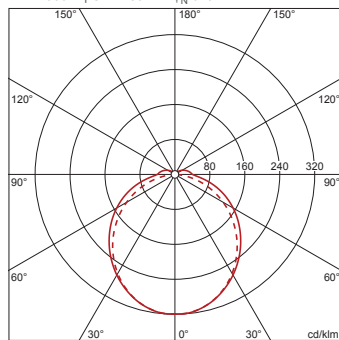

Bestell-Nr.: 51FB207P467A3G | **GTIN (EAN):** 4058352391563

Planungsdaten: Mon22em,br,5500lm840,0/1NL3h,PC

51FB207P467A3G: 1x LED;

Notlichtbetrieb min.

Lichtstrom: 3 h

4058352391563

51FB207P467A3G

LED 4000 K | CRI ≥ 80

ϕ_N 610 lm

$\phi_{\downarrow}$ 94% $\phi_{\uparrow}$ 6%

Leuchtdichten (cd/m²)

	C 0/180	C 90/270
L₈₀	744	719
L₇₀	868	973
L₆₅	915	1043

UGR 17,3 16,2

X 4H Y 8H ρ 70/50/20 S 0,25H

51FB207P467A3G: 1x LED

4058352391563

51FB207P467A3G

LED 4000 K | CRI ≥ 80 ϕ_N 5500 lm