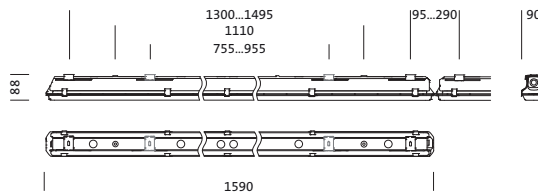

Bei der Ausführungsplanung zur Elektroinstallation ist zwingend die Montageanleitung zu beachten (zu finden unter www.siteco.de)
Stand 14.03.2021 - Änderungen und Irrtümer vorbehalten - Vergewissern Sie sich, dass Sie immer den neuesten Stand verwenden -