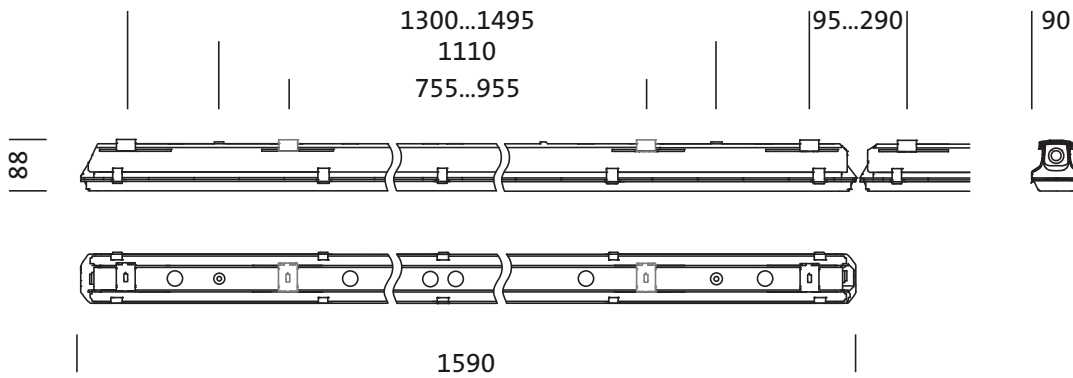

Bestell-Nr.: 51FB207P467A3G | **GTIN (EAN):** 4058352391563

Maße: Mon22em,br,5500lm840,0/1NL3h,PC