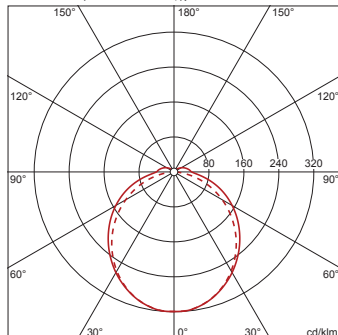

Leuchtdichten (cd/m²)

	C 0/180	C 90/270
L ₈₀	744	719
L ₇₀	868	973
L ₆₅	915	1043

UGR 17,3 16,2

X 4H Y 8H ρ 70/50/20 S 0,25H

51FB207P467A3G: 1x LED

4058352391563

51FB207P467A3G

LED 4000 K | CRI ≥ 80 ϕ_N 5500 lm

ϕ_{\downarrow} 94% ϕ_{\uparrow} 6%

Leuchtdichten (cd/m²)

	C 0/180	C 90/270
L ₈₀	6710	6486
L ₇₀	7828	8770
L ₆₅	8251	9401

UGR 25 23,8

X 4H Y 8H ρ 70/50/20 S 0,25H