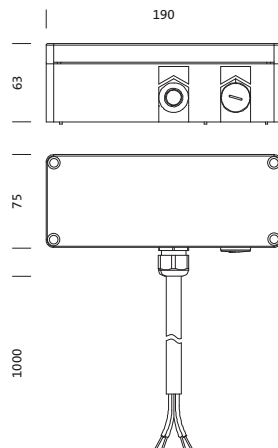

Bestell-Nr.: 5XA769SCS | GTIN (EAN): 4058352476673

Produktbeschreibung: SConSp,Steuerger

SITECO Connect Sport, Steuergerät, Montageort: am Tragbügel, aus Kunststoff, Schutzart (gesamt): IP66, Schutzklasse (gesamt): SK II (Schutzisoliert), Prüfzeichen: CE, Spannung: 230V, Spannungsart: AC, Leitungslänge: 1 m, Bluetooth®, EVG-DALI, Bluetooth®, Verpackungseinheit: 1 Stück

IP 66  

Gew. (kg): 1,0
GTIN (EAN): 4058352476673

Bestell-Nr.: 5XA769SCS | **GTIN (EAN):** 4058352476673

Technische Detailbeschreibung: SConSp,Steuerger

Kenndaten

- Produkttyp: Lichtmanagement-Komponente
- Produktname: SITECO Connect Sport
- Bestell-Nr.: 5XA769SCS

Material, Farbe

- Gehäuse: Kunststoff, schwarz
- Farbangabe: schwarz

Elektrischer Anschluss

- Anschluss: Leitung, 5x 0,75mm²
- Nennspannung: 230V, 50/60Hz, AC

Abmessung, Gewicht

- Gewicht: 1,0kg

Eingänge

Bluetooth®

- Reichweite: max. 70m im Freifeld

Ausgänge

EVG-DALI

- Besonderheit: für maximal vier DALI-EVG

Bestell-Nr.: 5XA769SCS | GTIN (EAN): 4058352476673

Maße: SConSp,Steuerger