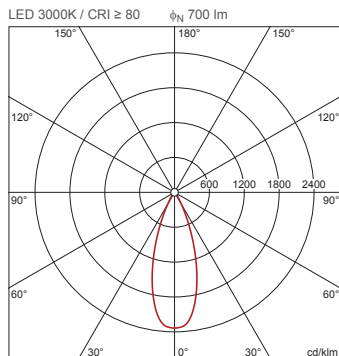

Bestell-Nr.: 5DM11H77S3R | **GTIN (EAN):** 4058352263655

Produktbeschreibung: LDV-m,LED700lm830,Ph-an/ab,ws

LEDVALUX® M, Downlight, matt, lichttechn. Abdeckung: Abdeckscheibe, aus PC, Prismenstruktur, ringförmig, Lichtaustritt: direkt strahlend, LED
 Bemessungslichtstrom: 700lm, Lichtfarbe: 830, Vorschaltgerät: EVG-dimmbar, mit Leitung, 2x 0,75mm², Netzanschluss: 220..240V, AC, 50..60Hz, Einbaugehäuse, aus Aluminium, verkehrsweiß (RAL 9016), Durchmesser: 80mm, Einbautiefe: 90mm, Klemmbereich: 1..25mm, Ring, aus Polymer, verkehrsweiß (RAL 9016), Schutzart (gesamt): IP20, Schutzklasse (gesamt): SK II (Schutzisoliert), Prüfzeichen: CE, Schutzzeichen: F, zul.
 Umgebungstemperatur für Innenräume: +10..+35°C, Verpackungseinheit: 1 Stück

IP 20  

4058352263655
 5DM11H77S3R

Bestückung: LED
Gew. (kg): 0,3
GTIN (EAN): 4058352263655